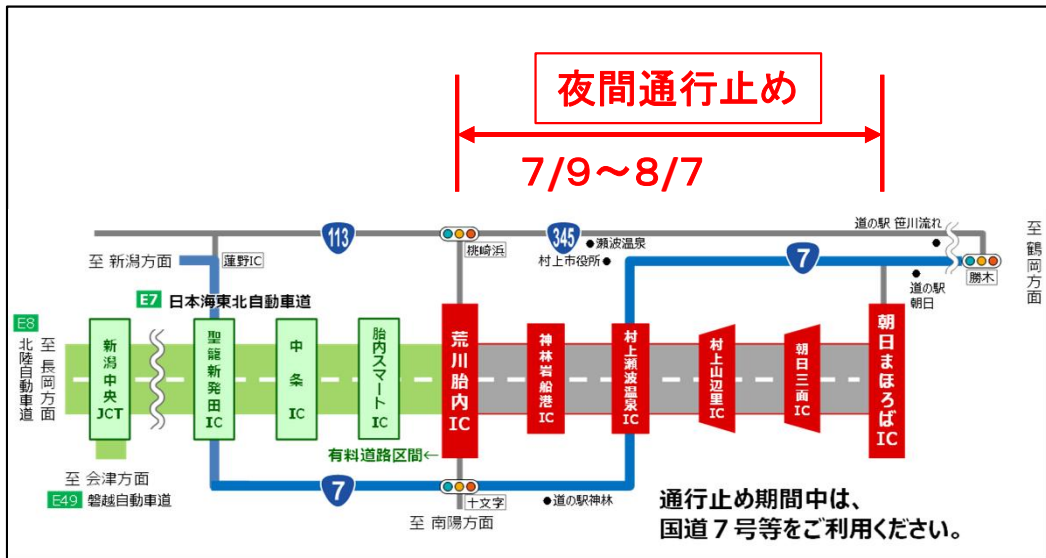

投げ込み先	新潟県政・新潟県記者クラブ 新潟日报社(村上支局) いわふね新聞社 その他専門紙
-------	---

取り扱い	配布後解禁
------	-------

E7 にほんかいとうほく あらかわたいない あさひ
日本海東北自動車道(荒川胎内IC～朝日まほろばIC)

夜間通行止めを実施します

- ・日本海東北自動車道 荒川胎内IC～朝日まほろばIC間(上下線)において道路メンテナンス工事、点検等を行うため、夜間通行止めを実施します。
- ・通行止め期間中は国道7号等をご利用ください。
- ・皆さまにはご不便をおかけしますが、ご理解とご協力をお願いいたします。

【通行止め期間】 令和8年7月9日(木) ～ 8月7日(金)
各日、20時～早朝6時まで実施(土日祝日を除く)
※金曜日の夜間工事は土曜日の早朝6時まで

位置図

※期間中、工事内容等により、通行止めの時間が変更となる場合があります。
また、気象条件等により、規制期間、内容に変更が生じることがあります。
※お出かけの際は、当日の規制情報について、事務所ホームページや道路情報板をご確認ください。

お問い合わせ先

無料区間 夜間通行止め

7/9(木) → 8/7(金)

期間中、土日祝日の通行止めは実施しません
 金曜日の夜間工事は土曜日の早朝6時まで

工事カレンダー

7月・8月						
日	月	火	水	木	金	土
7/5	6	7	8	9	10	11
				↔	↔	
12	13	14	15	16	17	18
	↔	↔	↔	↔	↔	
19	20	21	22	23	24	25
		↔	↔	↔	↔	
26	27	28	29	30	31	8/1
	↔	↔	↔	↔	↔	
2	3	4	5	6	7	8
	↔	↔	↔	↔	↔	

夜間通行止め（20時～早朝6時）

7/ 9 (木) ~ 7/10(金)
 7/13 (月) ~ 7/17(金)
 7/21 (火) ~ 7/24(金)
 7/27 (月) ~ 7/31(金)
 8/ 3 (月) ~ 8/ 7(金)

荒川胎内IC～朝日まほろばIC

※期間中、工事内容等により、通行止めの時間が変更となる場合があります。

また、気象条件等により、規制期間、内容に変更が生じることがあります。

※お出かけの際は、当日の規制情報について、[事務所ホームページ](#)や道路情報板をご確認ください。