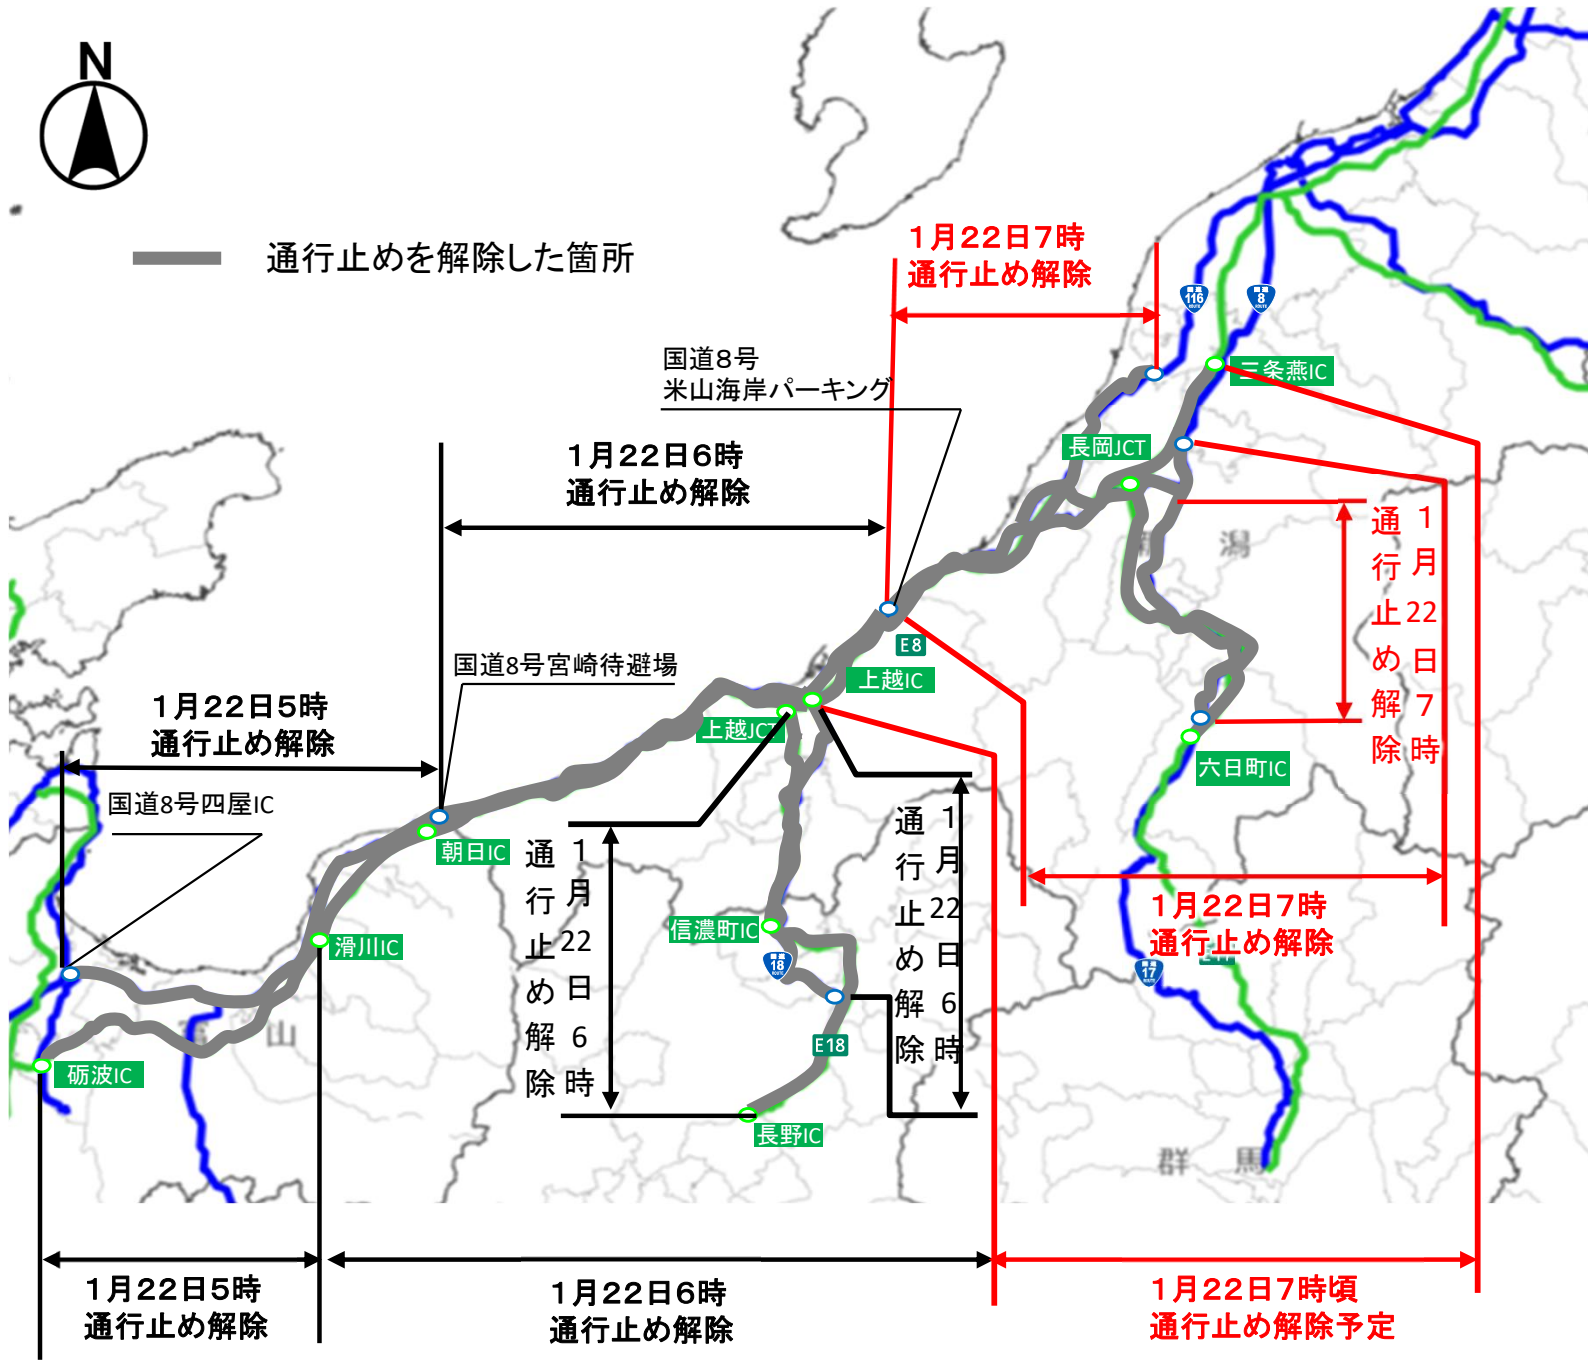

# <通行止め解除区間>

1月22日7:00時点

## 【高速道路】

箇所名	通行止め解除日時
E 8 北陸自動車道 (砺波IC <small>となみ</small> ～滑川IC <small>なめりかわ</small> )	1月22日 5:00
E 8 北陸自動車道 (滑川IC <small>なめりかわ</small> ～上越IC <small>じょうえつ</small> )	1月22日 6:00
E 1 8 上信越自動車道 (長野IC <small>ながの</small> ～上越JCT <small>じょうえつ</small> )	
E 8 北陸自動車道 (上越IC <small>じょうえつ</small> ～三条燕IC <small>さんじょうつばめ</small> )	1月22日 7:00
E 1 7 関越自動車道 (六日町IC <small>むいかまち</small> ～長岡JCT <small>ながおか</small> )	

## 【直轄国道】

箇所名	通行止め解除日時
国道8号 (富山県朝日町宮崎地先 <small>あさひまち みやざき</small> (宮崎待避場) ～富山県高岡市四屋地先 <small>たかおか よつや</small> (四屋IC))	1月22日 5:00
国道8号 (新潟県柏崎市米山町字清水地先 <small>かしわざき よねやまちよう しみず</small> (米山海岸パーキング) ～富山県朝日町宮崎地先 <small>あさひまち みやざき</small> (宮崎待避場))	1月22日 6:00
国道18号 (長野県長野市豊野町大倉地先 <small>ながの とよのまち おおくら</small> (大倉チェーン着脱場) ～新潟県上越市下源入地先 <small>じょうえつ しもげんにゅう</small> (下源入交差点))	
国道8号 (新潟県見附市坂井町地先 <small>みつけ さかいまち</small> (坂井北交差点) ～新潟県柏崎市米山町字清水地先 <small>かしわざき よねやまちよう しみず</small> (米山海岸パーキング))	1月22日 7:00
国道17号 (新潟県南魚沼市五日町地先 <small>みなみうおぬま いつかまち</small> (五日町パーキング) ～新潟県長岡市川崎町地先 <small>ながおか かわさきまち</small> (川崎IC))	
国道116号 (新潟県柏崎市長崎地先 <small>かしわざき ながさき</small> (長崎交差点) ～新潟県長岡市寺泊五分一地先 <small>てらどまり ごふいち</small> (五分一待避場))	

【位置図】

通行止めを解除した箇所