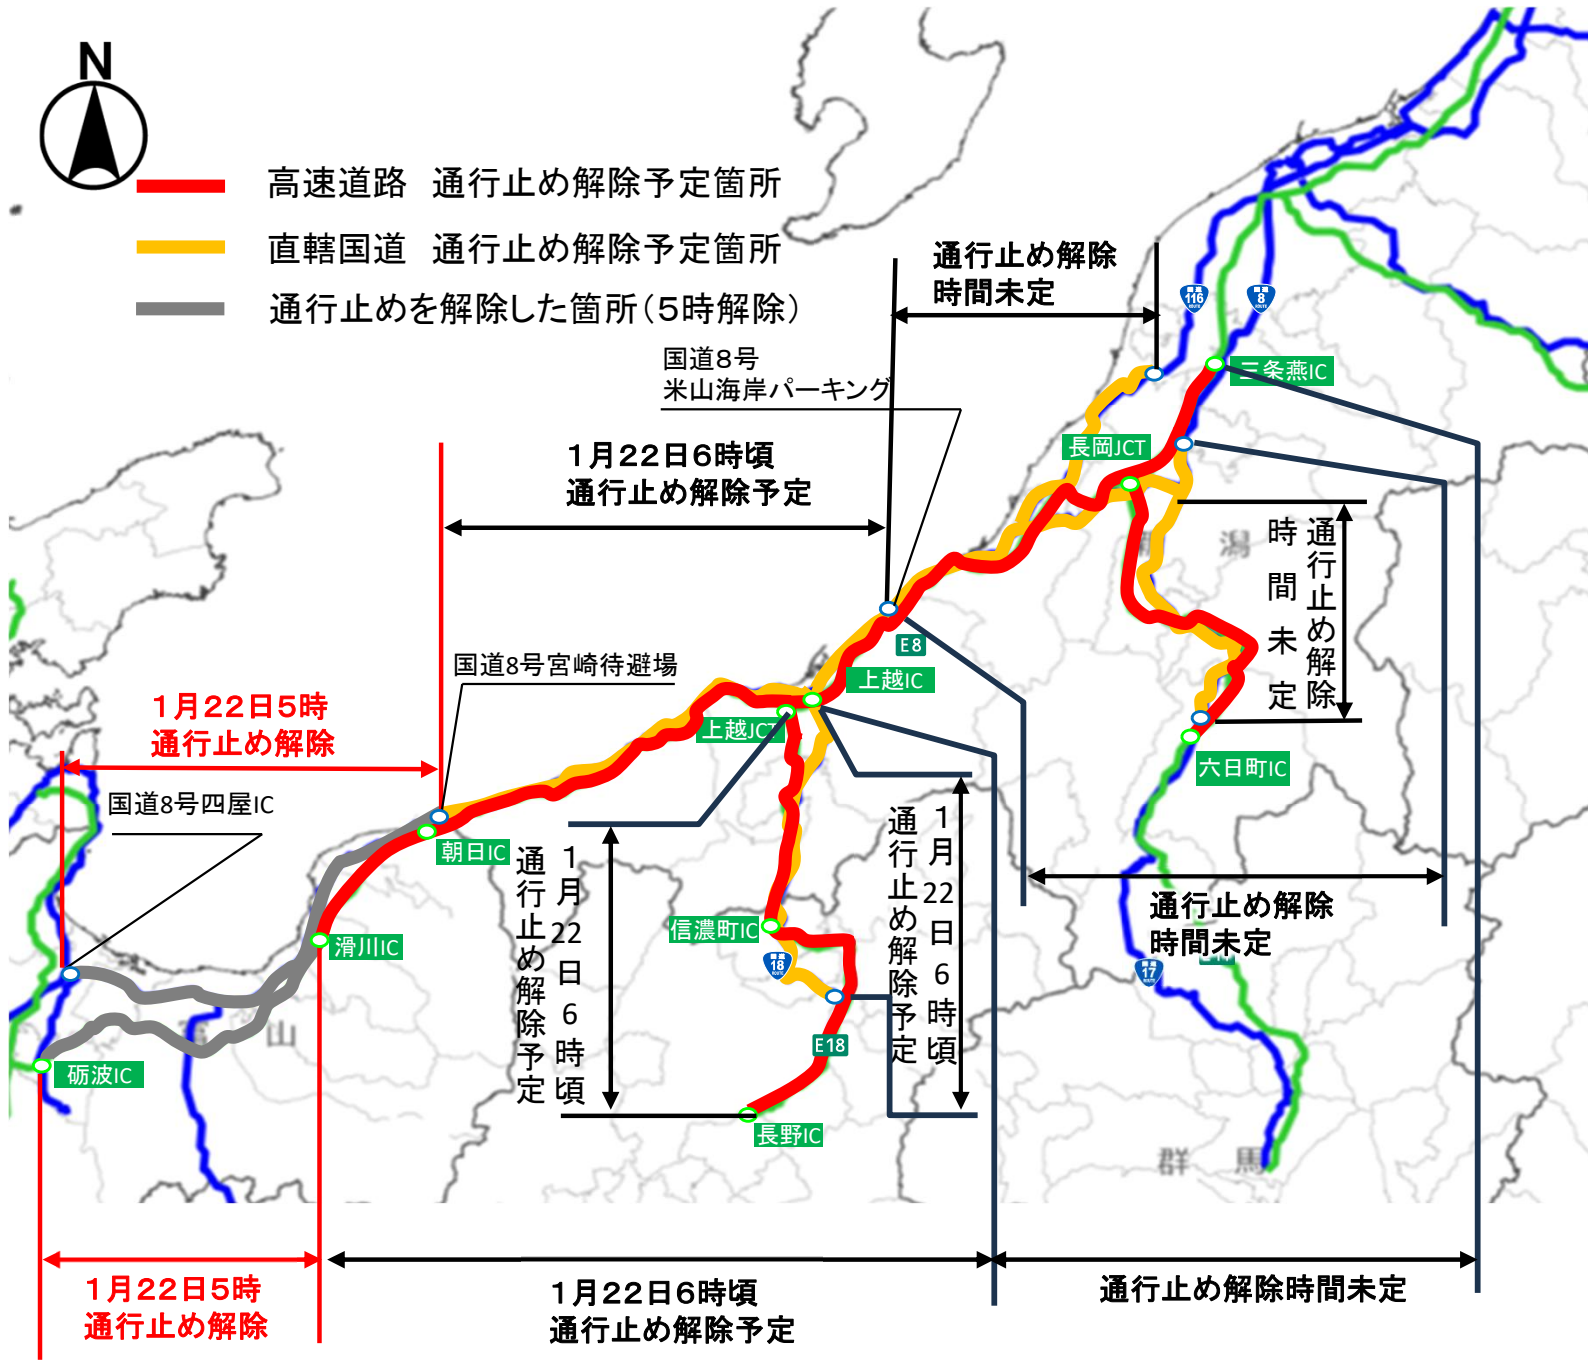

令和8年1月22日 5時00分時点
国土交通省北陸地方整備局 道路部
国土交通省関東地方整備局 道路部
東日本高速道路株式会社 関東支社
東日本高速道路株式会社 新潟支社
中日本高速道路株式会社 金沢支社

【重要】高速道路と国道の一部通行止め解除のお知らせ

1月21日（水）からの大雪に伴い、高速道路および直轄国道で通行止めを実施していましたが、一部区間で通行止めを解除しましたのでお知らせいたします。

また、その他の区間については、1月22日（木）6時以降の通行止め解除を予定していますのであわせてお知らせいたします。

※ナビダイヤルをご利用になれない場合 TEL：03-5308-2424

■北陸自動車道（朝日 IC 以西）

中日本高速道路株式会社 お客さまセンター TEL：0120-922-229

※フリーダイヤルをご利用になれない場合 TEL：052-223-0333 [有料]

<通行止め解除区間>

1月22日5:00時点

【高速道路】

箇所名	通行止め解除日時
E 8 北陸自動車道 (砺波IC <small>となみ</small> ～滑川IC <small>なめりかわ</small>)	1月22日 5:00
E 8 北陸自動車道 (滑川IC <small>なめりかわ</small> ～上越IC <small>じょうえつ</small>)	1月22日 6:00頃 (予定)
E 1 8 上信越自動車道 (長野IC <small>ながの</small> ～上越JCT <small>じょうえつ</small>)	
E 8 北陸自動車道 (上越IC <small>じょうえつ</small> ～三条燕IC <small>さんじょうつばめ</small>)	未定
E 1 7 関越自動車道 (六日町IC <small>むいかまち</small> ～長岡JCT <small>ながおか</small>)	

【直轄国道】

箇所名	通行止め解除日時
国道 8 号 (富山県朝日町宮崎地先 <small>あさひまち みやざき</small> (宮崎待避場) ～富山県高岡市四屋地先 <small>たかおか よつや</small> (四屋IC))	1月22日 5:00
国道 8 号 (新潟県柏崎市米山町字清水地先 <small>かしわざき よねやまちょう しみず</small> (米山海岸パーキング) ～富山県朝日町宮崎地先 <small>あさひまち みやざき</small> (宮崎待避場))	1月22日 6:00頃 (予定)
国道 1 8 号 (長野県長野市豊野町大倉地先 <small>ながの とよのまち おおくら</small> (大倉チェーン着脱場) ～新潟県上越市下源入地先 <small>じょうえつ しもげんにゅう</small> (下源入交差点))	
国道 8 号 (新潟県見附市坂井町地先 <small>みつけ さかいまち</small> (坂井北交差点) ～新潟県柏崎市米山町字清水地先 <small>あさひまち みやざき</small> (米山海岸パーキング))	未定
国道 1 7 号 (新潟県南魚沼市五日町地先 <small>みなみうおぬま いつかまち</small> (五日町パーキング) ～新潟県長岡市川崎町地先 <small>ながおか かわさきまち</small> (川崎IC))	
国道 1 1 6 号 (新潟県柏崎市長崎地先 <small>かしわざき ながさき</small> (長崎交差点) ～新潟県長岡市寺泊五分一地先 <small>てらどまり ごふいち</small> (五分一待避場))	

【位置図】

- 高速道路 通行止め解除予定箇所
- 直轄国道 通行止め解除予定箇所
- 通行止めを解除した箇所(5時解除)

○最新の気象情報・道路情報を確認してください

気象庁のHPでは、「今後の雪」で6時間先までの雪を予報しています。

また、関東地方整備局のHPでは、これらの冬の気象情報・道路情報をまとめた『関東甲信地方の冬道ポータルサイト』を開設しています。

関東甲信地方における降雪時の道路情報は、下記サイトをご活用下さい。