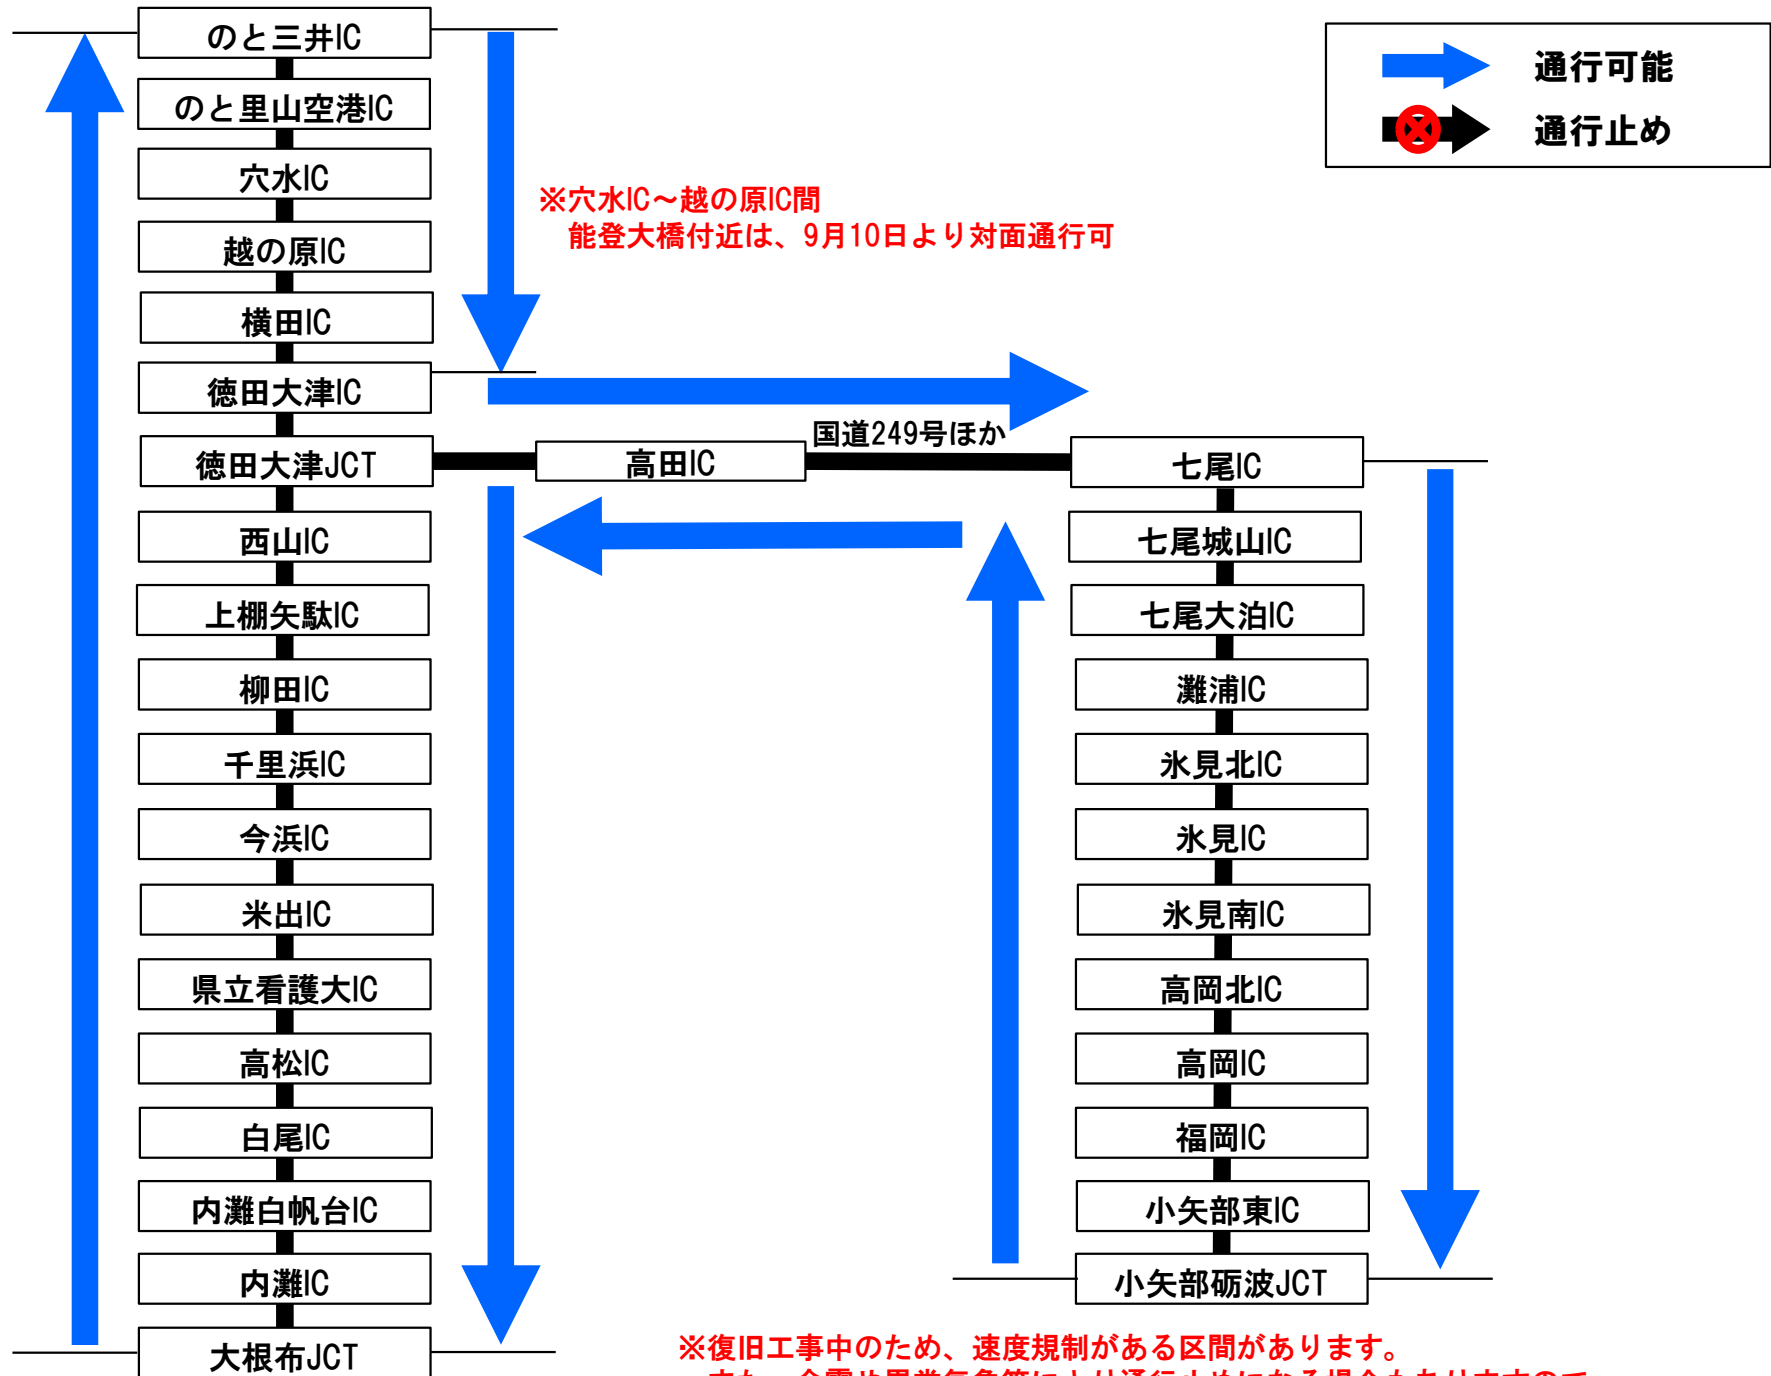

能越自動車道・のと里山海道 規制状況 (9月10日時点)

※復旧工事のため、速度規制がある区間があります。
 また、余震や異常気象等により通行止めになる場合もありますので、
 通行する際は最新の交通情報を確認し、現地案内看板等の誘導に従ってご通行ください。