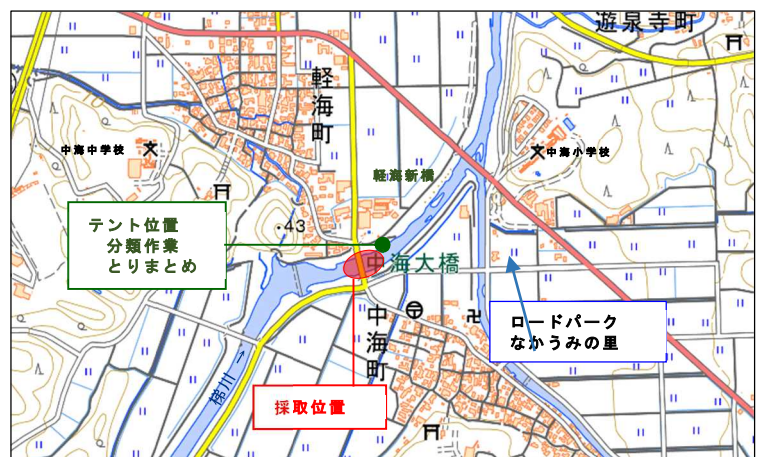

### 3. 調査箇所

#### ○手取川

実施日：令和6年8月9日（金）

場 所：手取川 北陸新幹線橋梁付近

日 程：9:00～9:05 概要説明

9:05～9:45 生物採取

9:50～10:40 分類作業

10:40～11:00 とりまとめ

実 施 地

#### ○梯川

実施日：~~令和6年8月28日（水）~~

→令和6年9月4日（水）

場 所：梯川 中海大橋周辺

日 程：8:40～8:45 概要説明

8:45～9:15 生物採取

9:20～9:55 分類作業

9:55～10:10 とりまとめ

※・天候等により、調査を中止・延期する場合は、実施日前日の17:00頃迄に決定し、記者発表いたします。

- ・お車は、手取川については、ゲートから入っていただき、河川敷に停めて下さい。梯川については、ロードパークなかうみの里をご利用ください。