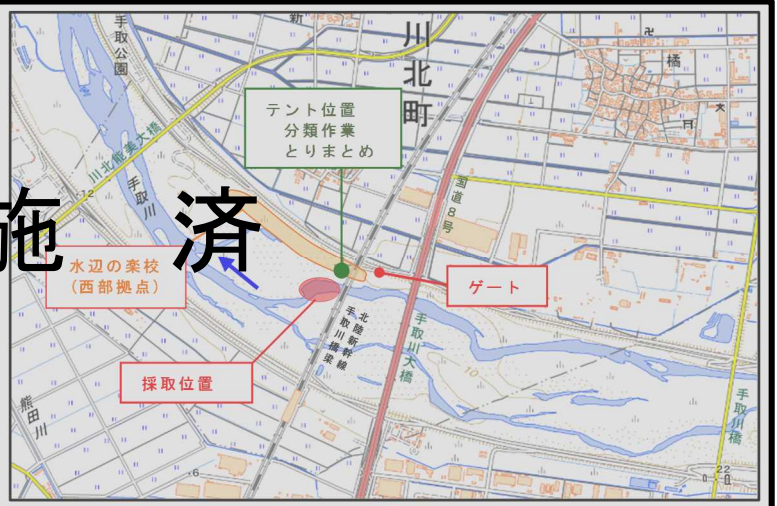

### 3. 調査箇所

#### ○手取川

実施日：令和6年8月9日（金）

場 所：手取川 北陸新幹線橋梁付近

日 程：9:00～9:05 概要説明

9:05～9:45 生物採取

9:50～10:40 分類作業

10:40～11:00 とりまとめ

実 施 地

#### ○梯川

実施日：~~令和6年8月28日（水）~~

→令和6年9月4日（水）

場 所：梯川 中海大橋周辺

日 程：8:40～8:45 概要説明

8:45～9:15 生物採取

9:20～9:55 分類作業

9:55～10:10 とりまとめ

※・天候等により、調査を中止・延期する場合は、実施日前日の17:00頃迄に決定し、記者発表いたします。

- ・お車は、手取川については、ゲートから入っていただき、河川敷に停めて下さい。梯川については、ロードパークなかうみの里をご利用ください。