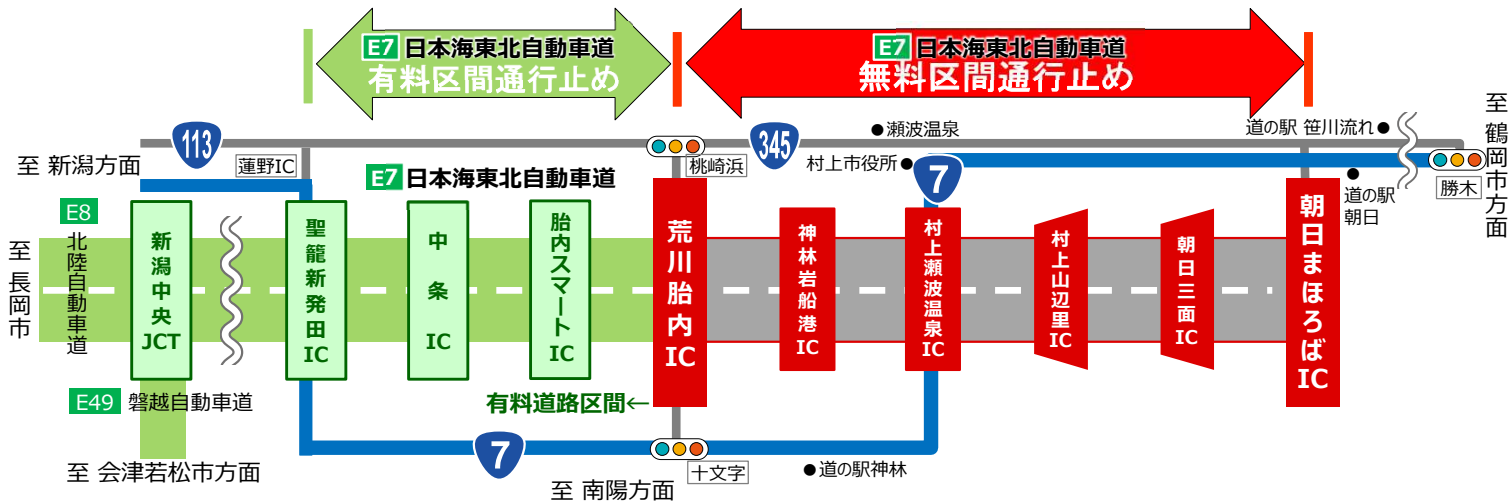

投げ込み先	新潟県政・新潟県記者クラブ 新潟日报社(村上支局) 村上新聞社 いわふね新聞社 NHK新潟(村上報道室) その他専門紙
取り扱い	配布後解禁

E7 日本海東北自動車道(荒川胎内IC～朝日まほろばIC) 夜間通行止めを実施します

- ・羽越河川国道事務所が管理する、日本海東北自動車道 荒川胎内IC～朝日まほろばIC間(上下線)において 道路メンテナンス工事のため、通行止めを実施します。
- ・また、隣接するNEXCO管理の有料区間においても通行止めが予定されています。
- ・通行止め期間中は国道7号等をご利用ください。
- ・皆さまにはご不便をおかけしますが、ご理解とご協力をお願いいたします。

荒川胎内IC 上下線 朝日まほろばIC

7/1 月 → 7/12 金

夜間通行止め

各日、20:00 から翌朝 6:00 まで実施

土日の夜間は実施しません

工事の状況により通行止め期間の変更があります

聖籠新発田IC～荒川胎内IC間は
7/1 (月)～7/9 (火) 夜間通行止め
【予備日】7/10 (水)～7/19 (金)
詳細はNEXCO東日本HPをご確認ください

※有料区間 (NEXCO東日本)