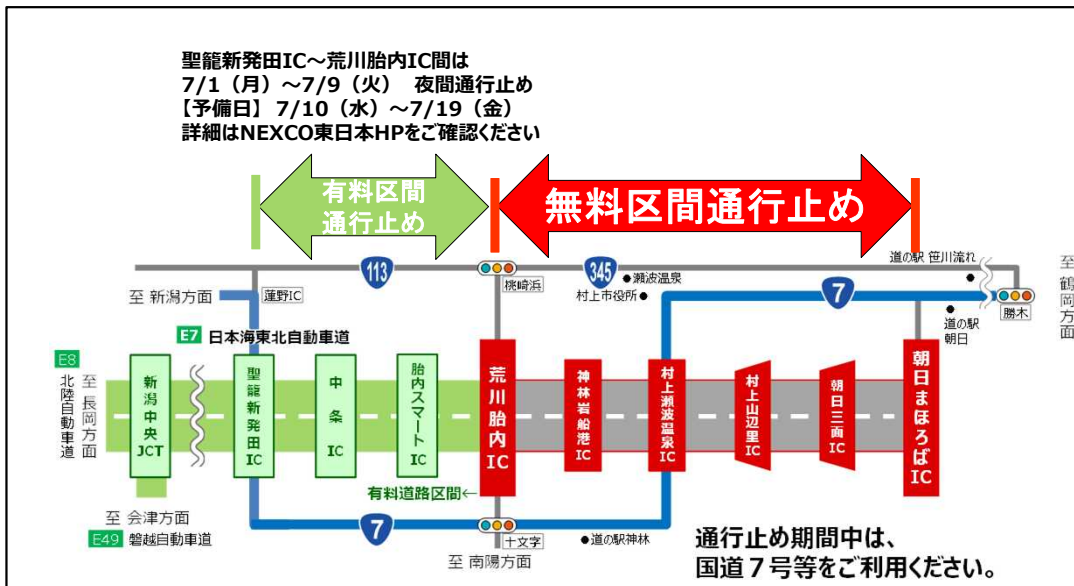

投げ込み先	新潟県政・新潟県記者クラブ 新潟日报社(村上支局) 村上新聞社 いわふね新聞社 NHK新潟(村上報道室) その他専門紙
取り扱い	配布後解禁

E7 日本海東北自動車道(荒川胎内IC～朝日まほろばIC) 夜間通行止めを実施します

- ・羽越河川国道事務所が管理する、日本海東北自動車道 荒川胎内IC～朝日まほろばIC間(上下線)において 道路メンテナンス工事のため、通行止めを実施します。
- ・また、隣接するNEXCO管理の有料区間においても通行止めが予定されています。
- ・通行止め期間中は国道7号等をご利用ください。
- ・皆さまにはご不便をおかけしますが、ご理解とご協力をお願いいたします。

【通行止め期間】 令和6年7月1日(月) ～ 7月12日(金)
各日、20:00～翌日6:00まで実施(土日を除く)

※詳細は別紙をご覧ください
 ※期間中、工事内容等により、通行止めの時間や区間が変更となる場合があります。
 また、気象条件等により、規制期間、内容に変更が生じることがあります。
 ※お出かけの際は、当日の規制情報について、事務所ホームページや道路情報板をご確認ください。

お問い合わせ先

荒川胎内IC 上下線 朝日まほろばIC

7/1 月 → 7/12 金

夜間通行止め

各日、20:00 から翌朝 6:00 まで実施

土日の夜間は実施しません

工事の状況により通行止め期間の変更があります

聖籠新発田IC～荒川胎内IC間は
7/1 (月)～7/9 (火) 夜間通行止め
【予備日】7/10 (水)～7/19 (金)
詳細はNEXCO東日本HPをご確認ください

※有料区間 (NEXCO東日本)