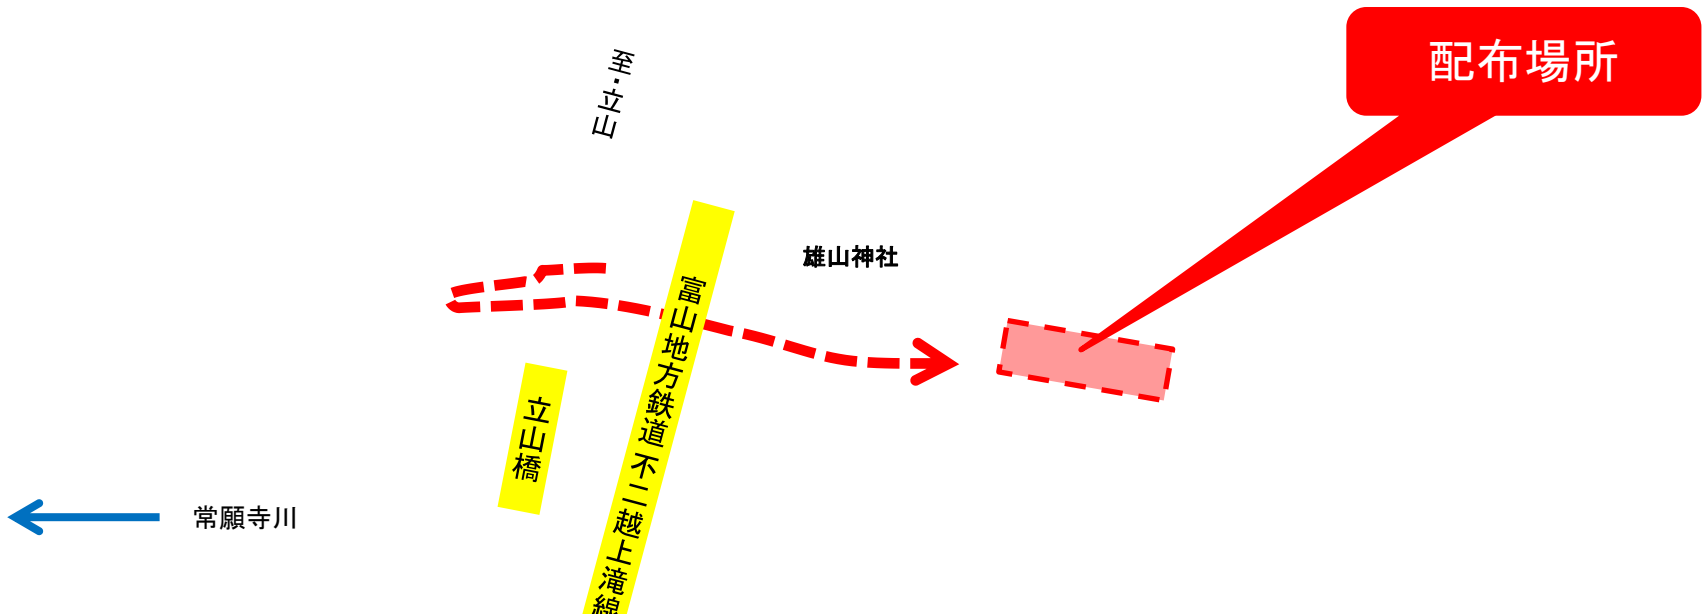

[事務所HP] [X(旧Twitter)] [YouTube] [Instagram]

X(旧Twitter)等の映像・画像は報道資料として使用可能です。使用においてはクレジット表記をお願いします。

伐採木集積場所位置図

常願寺川右岸・立山町岩嶺寺地先(県道35号 立山山田線 立山橋右岸上流高水敷)

位置図

上滝出張所

至・富山市街