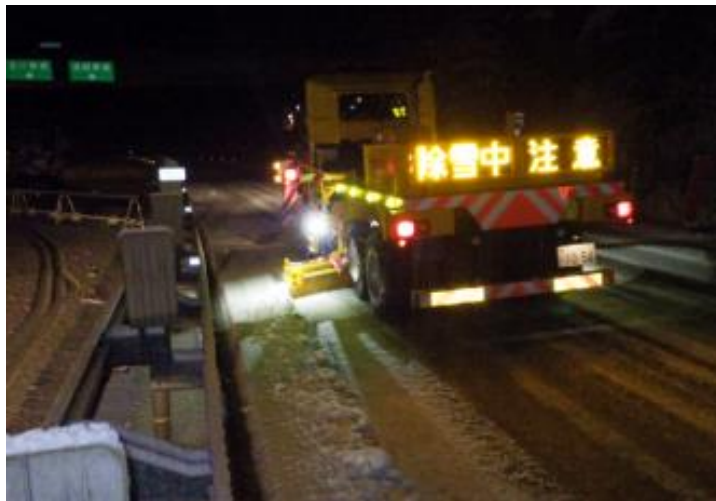

今冬初めて除雪車が出動！！

～復旧・復興をとめない～

12月15日(日)6時頃に、国で今冬から除雪作業を実施するのと里山海道・
ほうすぐん あなみずまち くのぎ 穴水IC(鳳珠郡穴水町此木)～
ななおし なかじままち よこた 横田IC(七尾市中島町横田)において、金沢河
 川国道事務所管内で今冬初めて除雪車が出動しました。昨年度と比べて3日
 早い出動です。

今冬も、降積雪に備え、迅速な薬剤散布や除雪作業により、冬期の道路交
 通の確保に努めます。

ほうすぐん あなみずまち そぶく

のと里山海道・別所岳SA 鳳珠郡穴水町曾福付近

【過去の初出動との比較】

- ・昨年(令和5年12月18日)より、3日早い
- ・一昨年(令和4年12月18日)より、3日早い

- ◆冬用タイヤの早期装着やチェーンの携行をお願いします。
冬用タイヤをチェックしましょう。溝の無い古いタイヤは危険です。
- ◆金沢河川国道事務所では、「みちなび石川」で、石川県内の道路情報(道路カメラによる路面状況、工事等に伴う道路規制、気温・降雪・積雪などの気象情報)をリアルタイムに提供しています。
お出かけ前には是非ご利用下さい。