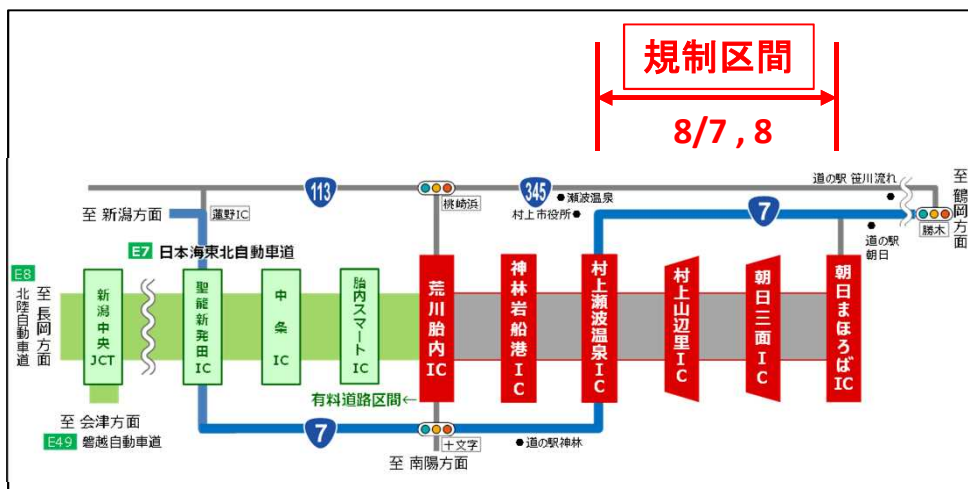

北陸地方整備局
羽越河川国道事務所

投げ込み先

新潟県政・新潟政記者クラブ
新潟日报社(村上支局)
村上新聞社
いわふね新聞社
NHK新潟(村上報道室)
その他専門紙

取り扱い

配布後解禁

E7 日本海東北自動車道(村上瀨波温泉IC～朝日まほろばIC) 工事のため通行止めを実施します

- ・日本海東北自動車道 村上瀨波温泉IC～朝日まほろばIC間(上下線)において防災工事のため、通行止めを実施します。
- ・通行止め期間中は国道7号等をご利用ください。
- ・皆さまにはご不便をおかけしますが、ご理解とご協力をお願いいたします。

【通行止め期間】 令和5年8月7日(月) 6:00～21:00
令和5年8月8日(火) 6:00～21:00

※工事進捗状況や天候等により、通行止め時間や日時が変更となることがあります。
※お出かけの際は、当日の規制情報について、事務所ホームページや道路情報板をご確認ください。

お問い合わせ先

国土交通省 北陸地方整備局 羽越河川国道事務所

副所長(道路) 林 正樹(はやし まさき) (内線205)

新潟県村上市藤沢27-1
電話 0254-62-3211(代表)
FAX 0254-62-1106