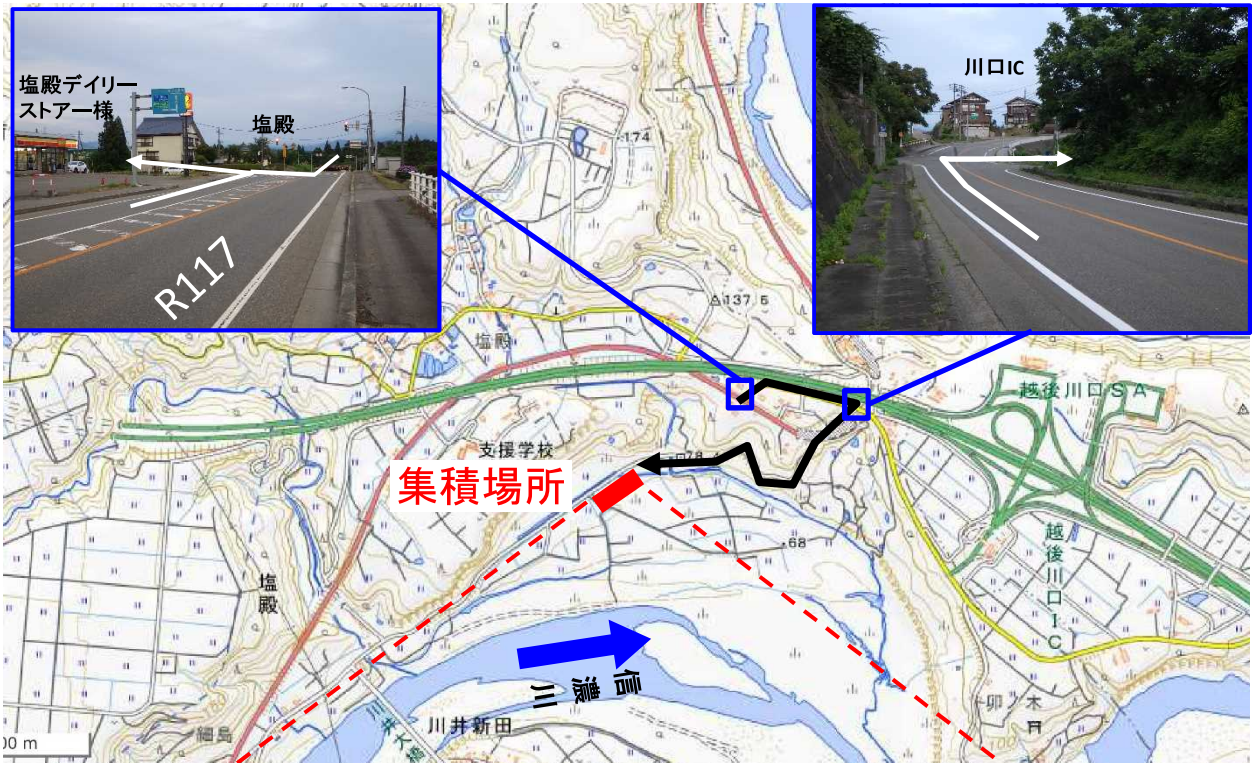

## 【小千谷地区】伐採した樹木の無償提供

～薪ストーブの燃料にいかがですか！～

工事で伐採した樹木を以下のとおり、希望者に無償提供します。

・提供期間 7月15日(土)～7月30日(日) の土・日・祝日  
AM 9:00 ～ PM 5:00 まで

・提供場所 小千谷市塩殿地先 詳細な場所は別紙地図を参照

・提供樹種 ヤナギ、クルミ、クワ、ニセアカシヤなど

〈提供にあたっての注意点〉

- ・事前の申込みは不要です。
- ・伐採木が、概ね無くなり次第終了とさせていただきます。
- ・積込み・運搬は各自をお願いします。なお、積込、運搬時の事故については、各自の責任とさせていただきます。
- ・持ち込む車両は、普通(軽)乗用車または最大積載量1tまでの貨物車程度とします。
- ・提供木は、太さ 15～50cm 程度、長さは 50～100cm 程度に切断してあります。チェーンソー等による現地での小割行為は危険であるためご遠慮ください。
- ・販売目的の方へは伐採木の提供は行いません。

# 集積場所位置図

出典: 国土地理院ホームページ

→ 進入路

拡大図

市道は坂道となっており、道幅も狭くカーブが多いため通行時は走行速度に十分注意願います。  
※地元農耕車両の通行、農作業等の支障にならないようご配慮下さい。

お帰りについても同じルートでお願いします。

集積場所