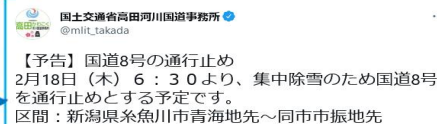

道路情報の提供

パソコン・スマホで情報をチェック！

石川県の
ライブカメラ・X (旧Twitter)
<https://www.hrr.mlit.go.jp/hokugi/yukinavi/ishikawa/index.html>

富山県の
ライブカメラ・X (旧Twitter)
<https://www.hrr.mlit.go.jp/hokugi/yukinavi/toyama/index.html>

新潟県の
ライブカメラ・X (旧Twitter)
<https://www.hrr.mlit.go.jp/hokugi/yukinavi/niigata/index.html>

ライブカメラで現在の道路状況を確認！

国道8号
富山市金泉寺

国道8号
上越市長浜

X (旧Twitter) でリアルタイム情報を入手！

大雪予報、通行止めの予告などを発信しています。

北陸地方整備局

全国冬みち情報はこちら！