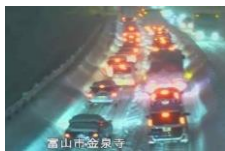

令和6年3月19日
 国土交通省 北陸地方整備局 道路部
 北陸信越運輸局 総務部
 気象庁 新潟地方气象台
 東日本高速道路株式会社
 中日本高速道路株式会社

20日から21日は大雪のおそれ 引き続きの冬用タイヤ装着などのお願ひ

- **北陸地方では、上空に強い寒気が流れ込み、20日から21日にかけて山沿いや山地で大雪となり、平地でも積雪となる所がある見込みです。大雪による交通障害に注意・警戒してください。**
 路面の凍結、なだれ、樹木や電線等への着雪、ふぶきによる視程障害に注意し、北寄りの風が強まるため強風に注意・警戒してください。
- **引き続きの冬用タイヤ装着など、雪への備えをお願いします。**
 - ・雪道や凍結路面におけるノーマルタイヤでの走行は、事故や立ち往生の原因となります。引き続きの冬用タイヤ装着など雪への備えをお願いします。
 - ・**被災地支援で石川県能登地方へ移動される方は、冬用タイヤの装着やチェーンの装着（携行）をお願いします。**
- **大型車は、チェーンの装着（携行）をお願いします。**
 - ・大型車は冬用タイヤの装着に加えてチェーンの装着（携行）をお願いします。
- **お出かけの際は、最新の気象情報・道路情報を確認してください。**

道路情報の提供

パソコン・スマホで情報をチェック！

石川県の
ライブカメラ・X (旧Twitter)
<https://www.hrr.mlit.go.jp/hokugi/yukinavi/ishikawa/index.html>

富山県の
ライブカメラ・X (旧Twitter)
<https://www.hrr.mlit.go.jp/hokugi/yukinavi/toyama/index.html>

新潟県の
ライブカメラ・X (旧Twitter)
<https://www.hrr.mlit.go.jp/hokugi/yukinavi/niigata/index.html>

ライブカメラで現在の道路状況を確認！

国道8号
富山市金泉寺

国道8号
上越市長浜

X (旧Twitter) でリアルタイム情報を入手！

大雪予報、通行止めの予告などを発信しています。

北陸地方整備局

全国冬みち情報はこちら！