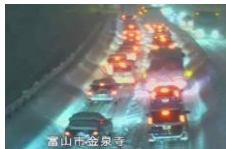

令和6年3月1日
国土交通省 北陸地方整備局 道路部
北陸信越運輸局 総務部
気象庁 新潟地方气象台
東日本高速道路株式会社
中日本高速道路株式会社

2日は平地でも積雪のおそれ 引き続きの冬用タイヤ装着などをお願い

- **北陸地方では、上空に強い寒気が流れ込み、2日は山沿いや山地を中心にこの時期としてはまとまった降雪となる見込みです。積雪や路面の凍結による交通障害、ふぶきによる視程障害に注意してください。**
- **引き続きの冬用タイヤ装着など、雪への備えをお願いします。**
 - ・雪道や凍結路面におけるノーマルタイヤでの走行は、事故や立ち往生の原因となります。引き続きの冬用タイヤ装着など雪への備えをお願いします。
- **大型車は、チェーンの装着（携行）をお願いします。**
 - ・大型車は冬用タイヤの装着に加えてチェーンの装着（携行）をお願いします。
- **お出かけの際は、最新の気象情報・道路情報を確認してください。**
- **石川県能登地方への移動は控えてください。**
 - ・一部の路線では被災によって道路幅員が狭いことが原因で渋滞が発生するなど、円滑な物資の輸送、人命救助や復旧作業の支障となります。
 - ・被災地支援で当該地域へ来られる方は、冬用タイヤの装着やチェーンの装着（携行）をお願いします。

道路情報の提供

パソコン・スマホで情報をチェック！

石川県の
ライブカメラ・X (旧Twitter)
<https://www.hrr.mlit.go.jp/hokugi/yukinavi/ishikawa/index.html>

富山県の
ライブカメラ・X (旧Twitter)
<https://www.hrr.mlit.go.jp/hokugi/yukinavi/toyama/index.html>

新潟県の
ライブカメラ・X (旧Twitter)
<https://www.hrr.mlit.go.jp/hokugi/yukinavi/niigata/index.html>

ライブカメラで現在の道路状況を確認！

国道8号
富山市金泉寺

国道8号
上越市長浜

X (旧Twitter) でリアルタイム情報を入手！

大雪予報、通行止めの
予告などを発信
しています。

国土交通省高田河川国道事務所
@mlit_takada
【予告】国道8号の通行止め
2月18日(木) 6:30より、集中除雪のため国道8号
を通行止めとする予定です。
区間：新潟県糸魚川市青海地先～同市市振地先