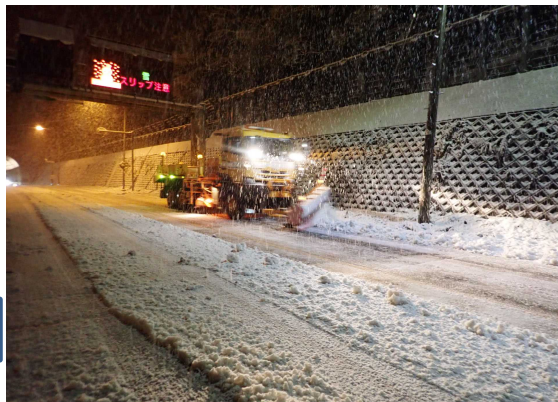

雪本番！今冬初！管内で除雪車が初出動！ ～昨年度と比べ、7日早い出動～

11月30日(木)明け方、国道49号山間部において路面積雪が観測されたことから、今冬初めて同日午前5時00分に除雪車(除雪グレーダ、除雪トラック)が出動し、阿賀町八ツ田^{あがまち やつた}～八木山^{やきやま}間を除雪しました。

除雪トラック
国道49号阿賀町^{ふくとり}福取地先

除雪グレーダ
国道49号阿賀町福取地先

画像URL：https://twitter.com/mlit_niikoku_SS/status/1730058716354142635
X(旧Twitter)の画像は報道資料として使用可能です。使用においてはクレジット表記をお願いします。

- 除雪車の初出動
今年：令和5年11月30日 国道49号(阿賀町福取)
昨年：令和4年12月7日 国道49号(阿賀町福取)
 - 管内初積雪(注:)の観測
今年：令和5年11月30日 国道49号福取(阿賀町福取)
30日午前5時時点で積雪5cmを観測
昨年：令和4年12月7日 国道49号福取(阿賀町福取地先)5cm
- 注：管内の主な観測所において、初めて1cm以上の積雪を観測した日を「初積雪日」として記録しています。