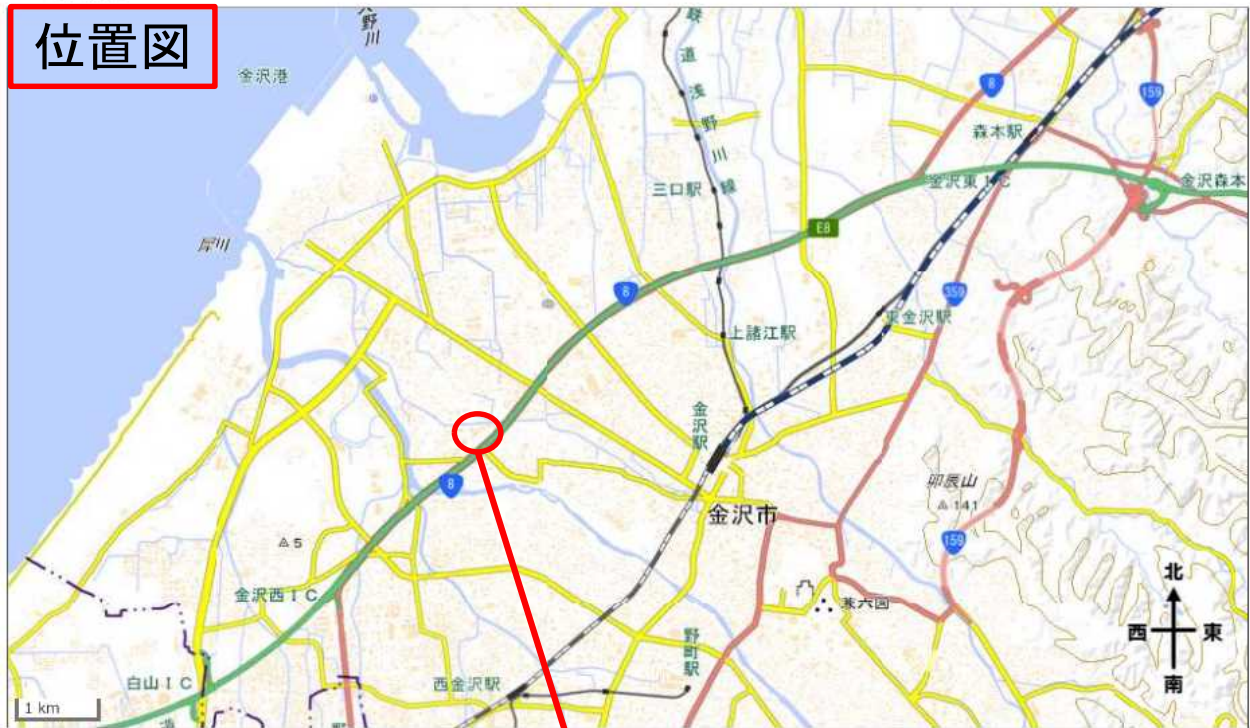

位置図

覚書による主な役割

- **イオンタウン株式会社**
  緊急待避所として駐車場及びトイレ等の提供
- **金沢河川国道事務所**
  緊急待避所の除雪支援、車両誘導、情報提供
- **金沢市**
  ホームページ、X(旧Twitter)等による情報提供

国道8号金沢都市圏における 直近の通行規制

- 高速道路通行止による同時通行止
  令和4年12月23日13:30～16:00
  (白山市乾～金沢市福久 2時間30分)