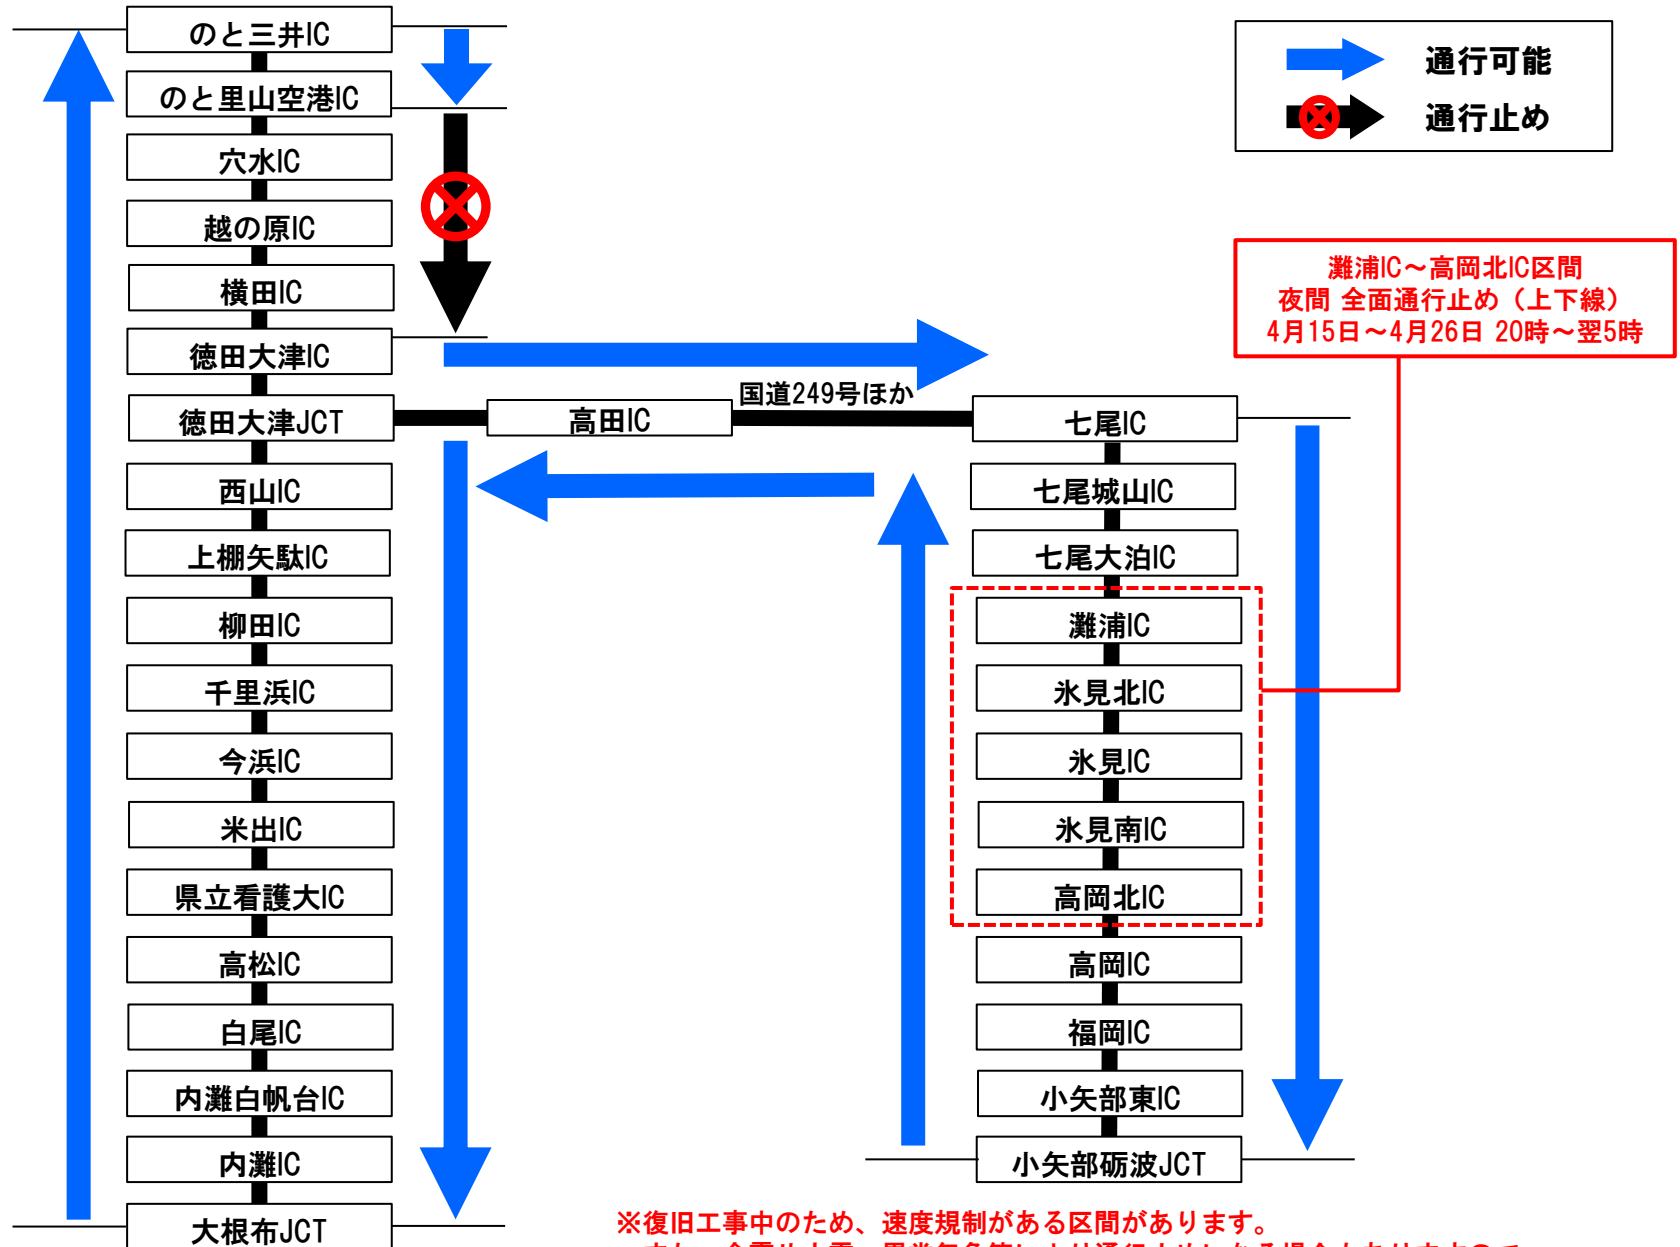

能越自動車道・のと里山海道 規制状況 (3月15日時点)

※復旧工事のため、速度規制がある区間があります。
また、余震や大雪、異常気象等により通行止めになる場合もありますので、
通行する際は最新の交通情報を確認し、現地案内看板等の誘導に従ってご通行ください。