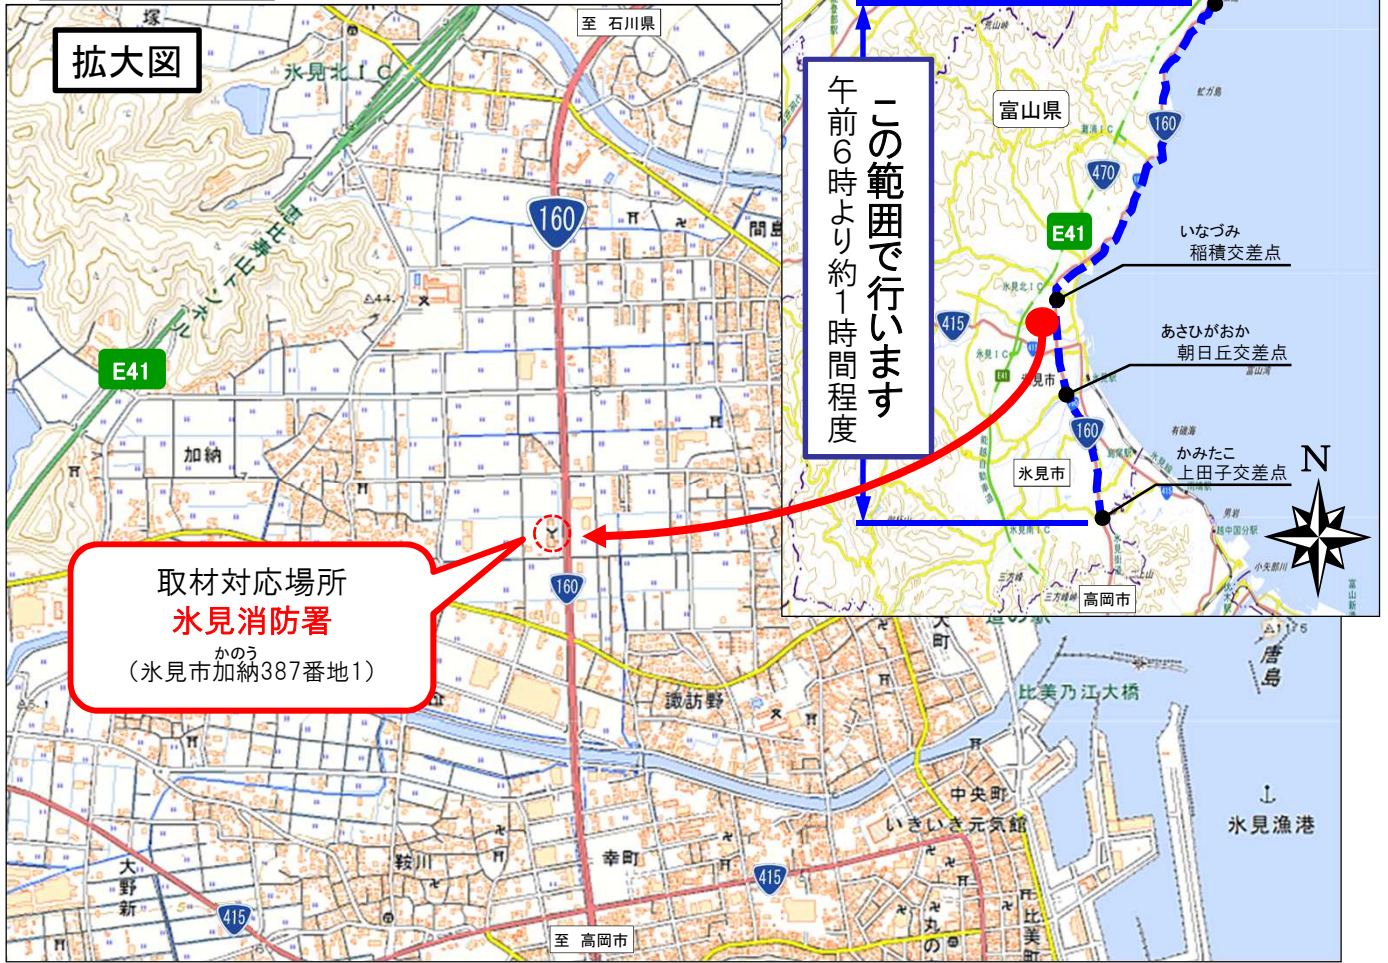

位置図

取材対応場所
氷見消防署
かのう
(氷見市加納387番地1)

清掃区間及び実施分団

※ 各分団員は、清掃区間(現地)にて集合・解散となります。

【脇～稲積地先】

- めら 女良分団
- うなみ 宇波分団
- やぶた 藪田分団
- あお 阿尾分団
- やしろ 八代分団
- よかわ 余川分団
- ごいし 碁石分団

【稲積～朝日丘地先】

- ほくぶ 北部分団
- ちゅうおう 中央分団
- なんぶ 南部分団
- かみしょう 上庄分団
- くまなし 熊無分団
- はやかわ 速川分団
- 女性分団

【朝日丘～上田子地先】

- くぼ 窪分団
- みやだ 宮田分団
- くめ 久目分団
- じゅうにちょう 十二町分団
- ふせ 布勢分団
- こうじろ 神代分団
- ぶっしょうじ 仏生寺分団