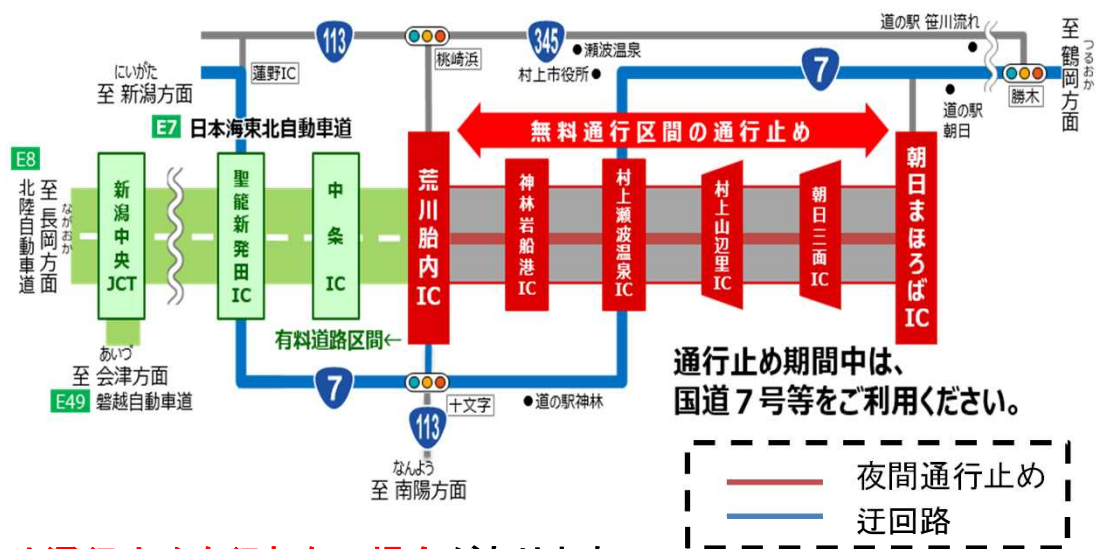

投げ込み先	新潟県政・新潟政記者クラブ 新潟日报社(村上支局) 村上新聞社 いわふね新聞社 NHK新潟(村上報道室) その他専門紙
取り扱い	配布後解禁

E7 日本海東北自動車道(荒川胎内IC～朝日まほろばIC間) 夜間通行止めを実施します

日本海東北自動車道の荒川胎内ICから朝日まほろばICまでの区間(上下線)において、道路損傷に伴う緊急補修工事のため夜間通行止めを実施します。

通行止め期間中は国道7号等をご利用ください。

道路利用者の皆様には、ご不便をおかけしますが、ご理解とご協力をお願いします。

【通行止め日時】 **令和5年3月1日(水)～令和5年3月3日(金)**

各日20:00～翌朝6:00まで

【予備日】 **令和5年3月6日(月)～令和5年3月7日(火)**

※**荒天の場合、工事や通行止めを行わない場合があります。**
出発前に工事に関する最新情報を、ホームページでご確認ください。

お問い合わせ先

国土交通省 北陸地方整備局 羽越河川国道事務所