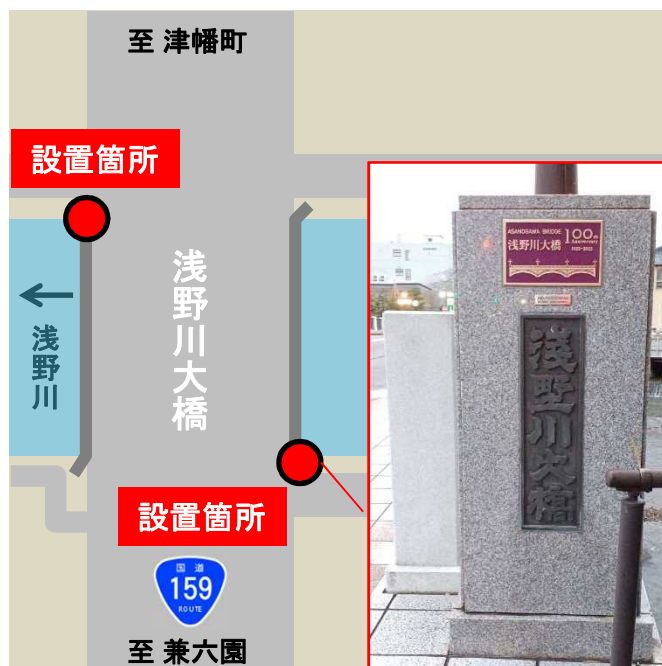

あさのがわおおはし

浅野川大橋に100周年記念プレートを設置しました

「浅野川大橋百寿祭」でお披露目した、浅野川大橋100周年記念ロゴマークをモチーフとした記念プレートについて、現地で設置準備を進めていましたが、この度、設置が完了しましたのでお知らせします。

【記念プレート】

下地の色には、加賀五彩のひとつである、えんじ
臙脂色を採用しました。

【参考】

本記念プレートは、2022年10月15日（土）に開催した、「浅野川大橋百寿祭」にて、地元住民や、近隣小・中学校の生徒の皆様とともに除幕式を行い、お披露目しました。

お問い合わせ先

浅野川大橋・犀川大橋100周年記念サイト
(asanogawa-saigawa-bridge100th.com)

金沢河川国道事務所 調査第二課長
さいねん

とべ けいたろう
戸部 啓太郎

住所：金沢市西念4丁目23番5号

電話：076-264-9912(調査第二課直通)

FAX：076-233-9631