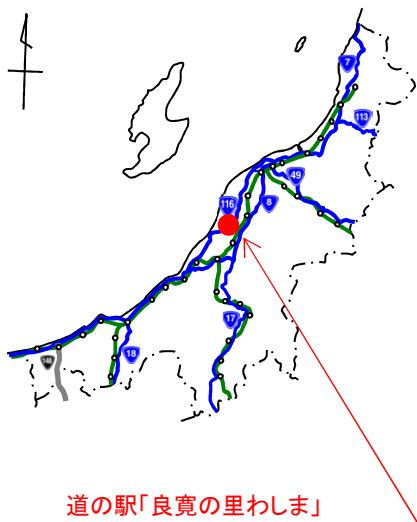

ちよーこく
記者発表

令和 4年10月20日

本紙の投込みをもって解禁

記者発表資料配布先

- ・長岡市記者会
- ・長岡地域記者会
- ・柏崎記者会

大規模災害に備えて 道の駅「良寛の里わしま」で合同防災訓練を実施します

ながおか
長岡国道事務所と長岡市は、地震等の大規模災害が発生した際に、道路利用者や地域住民が道の駅「良寛の里わしま」に一時避難することを想定し、非常用トイレの組み立て訓練及び防災施設等の確認を実施します。

- 1 訓練日時 令和4年10月25日(火) 午後2時から4時まで
(天候により中止する場合があります)
- 2 訓練場所 国道116号 道の駅「良寛の里わしま」
しづき
新潟県長岡市島崎5713-2
- 3 訓練内容 ①非常用トイレの組み立て訓練
②備蓄倉庫内の災害用保管資材の点検・確認
③非常電源用発電機の起動操作訓練
④衛星通信施設の取り扱い確認

道の駅「良寛の里わしま」は、平成16年に発生した中越地震の経験を踏まえ、平成18年に防災拠点としての施設整備を行いました。

〒940-8512 新潟県長岡市中沢4丁目430-1

パソコン、スマートフォン
携帯電話

<https://www.hrr.mlit.go.jp/chokoku/>
<https://www.hrr.mlit.go.jp/chokoku/i/>

携帯版

スマホ版

【位置図】

【予定している訓練内容】

【非常用トイレの組み立て】
非常用トイレの組み立て方法を
確認し、設営訓練を実施