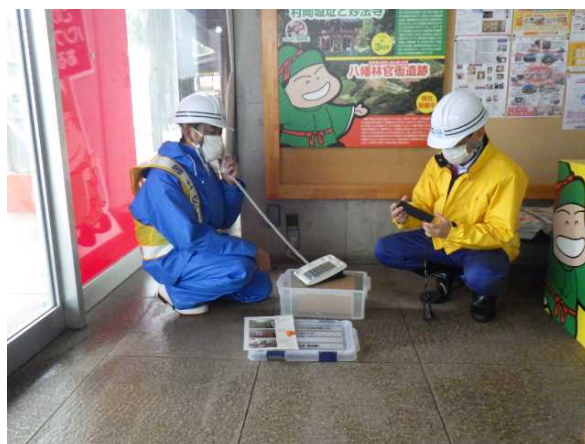

【衛星通信施設の取扱い確認】
衛星通信施設の使用方法、注意点の確認