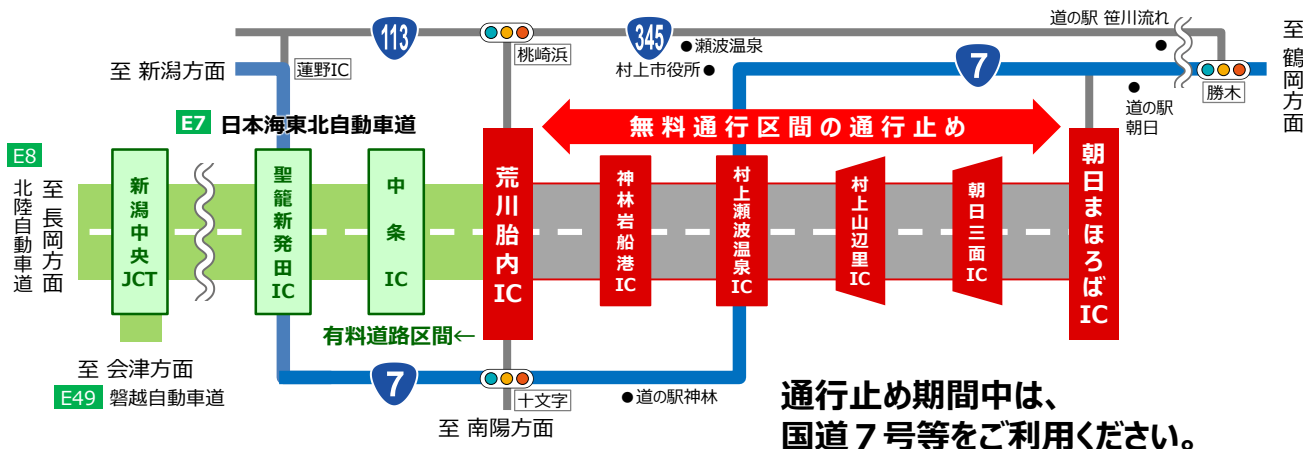

## 補修工事のため 夜間通行止めを実施します

日本海東北自動車道 荒川胎内IC～朝日まほろばIC間(上下線)において交通安全施設設置、道路の補修工事等のため、通行止めを実施します。通行止め期間中は**国道7号等**をご利用ください。

【通行止め日時】 令和3年6月7日(月)～令和3年7月9日(金)

各日、20:00～翌日の朝6:00まで実施(土日を除く)

日	月	火	水	木	金	土
	6/7	8	9	10	11	12
13	14	15	16	17	18	19
20	21	22	23	24	25	26
27	28	29	30	7/1	2	3
4	5	6	7	8	9	10

## 無料区間 通行止め

各日、**20:00** から **翌日の朝6:00** まで実施

あらかわたいない

荒川胎内IC

上下線

あさひ

朝日まほろばIC

6/7 月

7/9

金

土日の夜間は実施しません

工事の状況により**通行止め区間の変更**があります

※**荒天の場合、工事・通行止めを順延**することがあります。  
出発前に工事に関する最新情報を、以下のホームページでご確認ください。

羽越河川国道事務所 <https://www.hrr.mlit.go.jp/uetsu/index.html>

ご迷惑をおかけしますが、ご理解とご協力をお願いいたします。

【問合せ先】 国土交通省北陸地方整備局 羽越河川国道事務所  
 道路管理課  
 村上国道維持出張所  
 新潟県警察本部 交通部 高速道路交通警察隊  
 日本道路交通情報センター