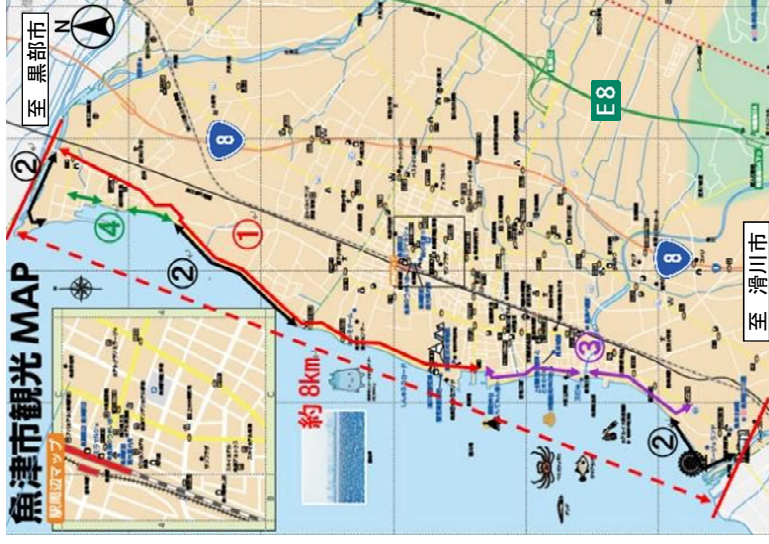

### ■地域資源

- ◇景観資源 …… 蟹気楼、しんきろろロード、北アルプス 等
- ◇自然資源 …… ホタルイカ群遊海面、扇状地、地下水 等
- ◇歴史資源 …… 万灯台、大伴家持の歌碑
- ◇文化資源 …… 米騒動発祥の地、御旅家跡、じゃんとこい魚津まつり 等
- ◇体験・交流資源 …… 地引き網体験、経田漁港わいわい市 等
- ◇施設・情報資源 …… 海の駅蟹気楼、魚津市レンタサイクル 等

蟹気楼

ホタルイカ群遊海面

大伴家持の歌碑

じゃんとこい魚津まつり

地引き網体験

海の駅蟹気楼

### ■中心となる道路・活動エリア

富山県道魚津生地入善線、富山県道富山朝日自転車道線を基本ルートとし、エリアは魚津市内部。

- ① 県道魚津生地入善線
- ② 県道富山朝日自転車道線
- ③ 臨港道路北線、臨港道路南線
- ④ 魚津市道経田海岸線 外

《位置図》

富山県魚津市  
「蟹気楼ロード」

### ■活動内容

海岸及び  
沿道等の清掃

観光ボランティア  
活動

ウォーキング  
イベントの開催

魚津市観光 MAP

至 黒部市

至 滑川市

約 8km