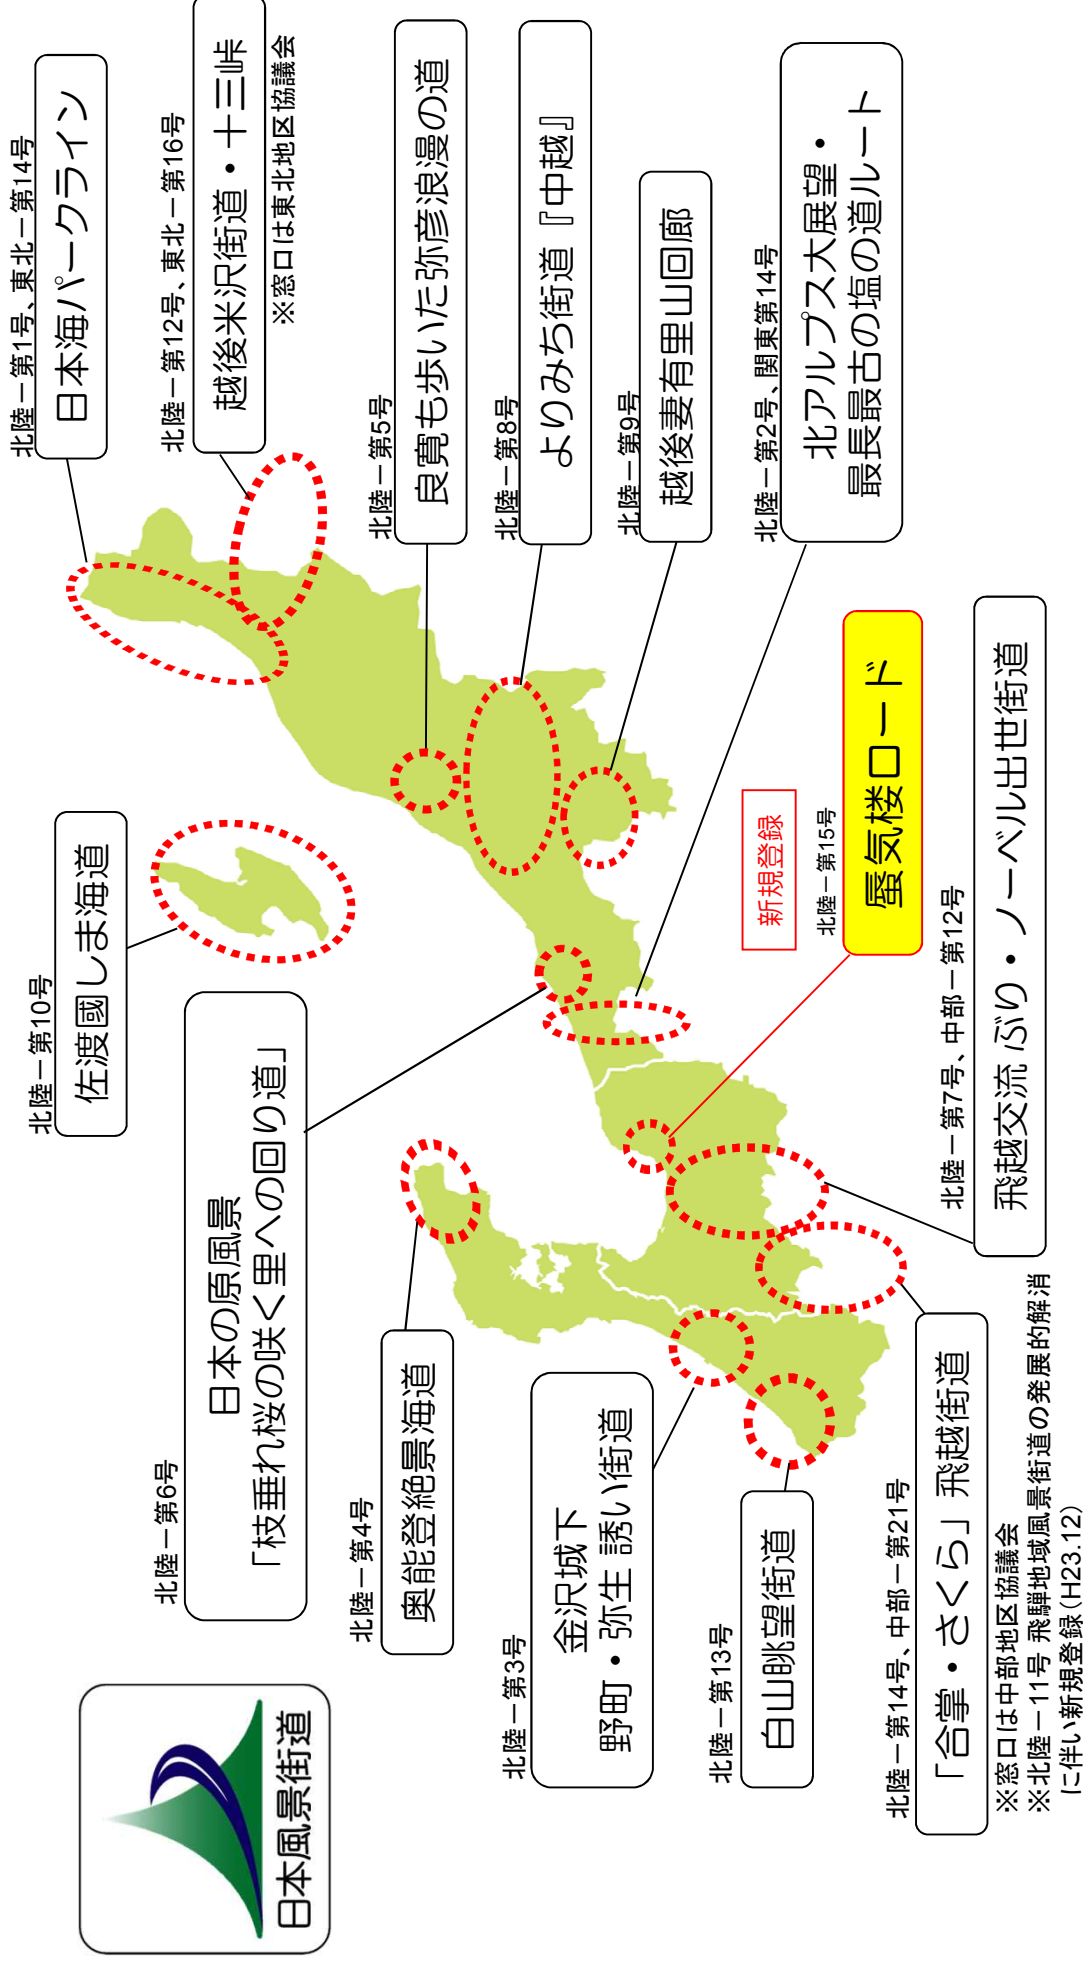

## 日本風景街道

### 多様な主体による協働

※ルートごとに設置

### 活動概要

# 北陸 風景街道登録ルート一覧

北陸地域 合計14ルート  
(新潟県8ルート、富山県3ルート、石川県3ルート)