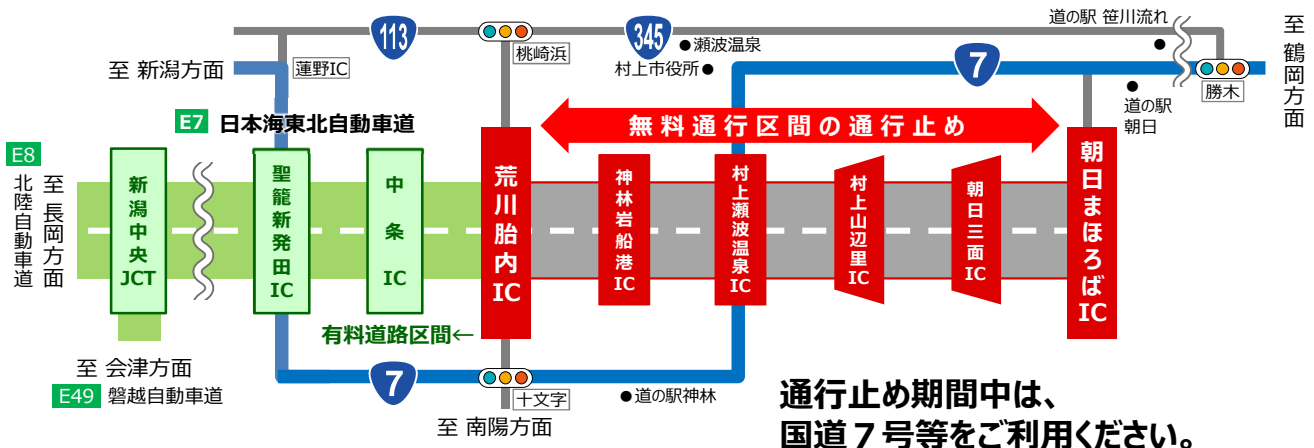

## E7 日本海東北自動車道(荒川胎内IC～朝日まほろばIC間) 補修工事のため 夜間通行止めを実施します

日本海東北自動車道 荒川胎内IC～朝日まほろばIC間(上下線)において交通安全施設設置、道路の補修工事等のため、通行止めを実施します。通行止め期間中は**国道7号等**をご利用ください。

【通行止め日時】 令和2年10月26日(月) ～ 令和2年11月30日(月)  
各日、20:00～翌日の朝6:00まで実施(土日を除く)

# E7 日本海東北自動車道 無料区間 通行止め

各日、20:00 から翌日の朝6:00 まで実施

あらかわたいない

荒川胎内IC

あさひ

朝日まほろばIC

10/26 月

11/30 月

土日の夜間は実施しません

工事の状況により通行止め区間の変更があります

※荒天の場合、工事・通行止めを順延することがあります。  
出発前に工事に関する最新情報を、以下のホームページでご確認ください。

羽越河川国道事務所 <http://www.hrr.mlit.go.jp/uetsu/index.html>

ご迷惑をおかけしますが、ご理解とご協力をお願いいたします。

【問合せ先】

国土交通省北陸地方整備局 羽越河川国道事務所