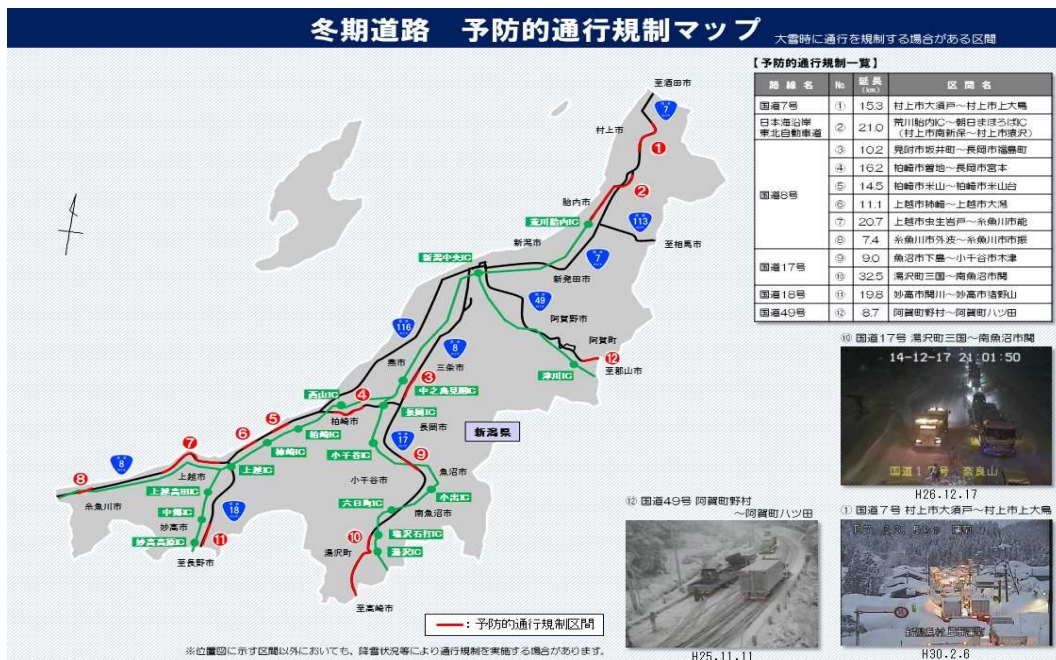

長岡、魚沼・南魚沼、柏崎・与板圏域の 情報連絡本部を開設

○長岡国道事務所管内では波浪警報、大雪注意報が発表され、これまでの大雪で積雪が多くなっている箇所でも、さらに積雪の増えるおそれがあります。

○今後の雪害を警戒し、令和3年1月29日 9時00分に長岡、魚沼・南魚沼、柏崎・与板圏域の交通に関する情報連絡本部を開設しました。

【予防的通行規制区間】

予防的通行規制区間とは、大雪時に交通混雑を起こさないようにするため、過去に立ち往生が発生した箇所など、予防的に通行止を実施する区間になります。