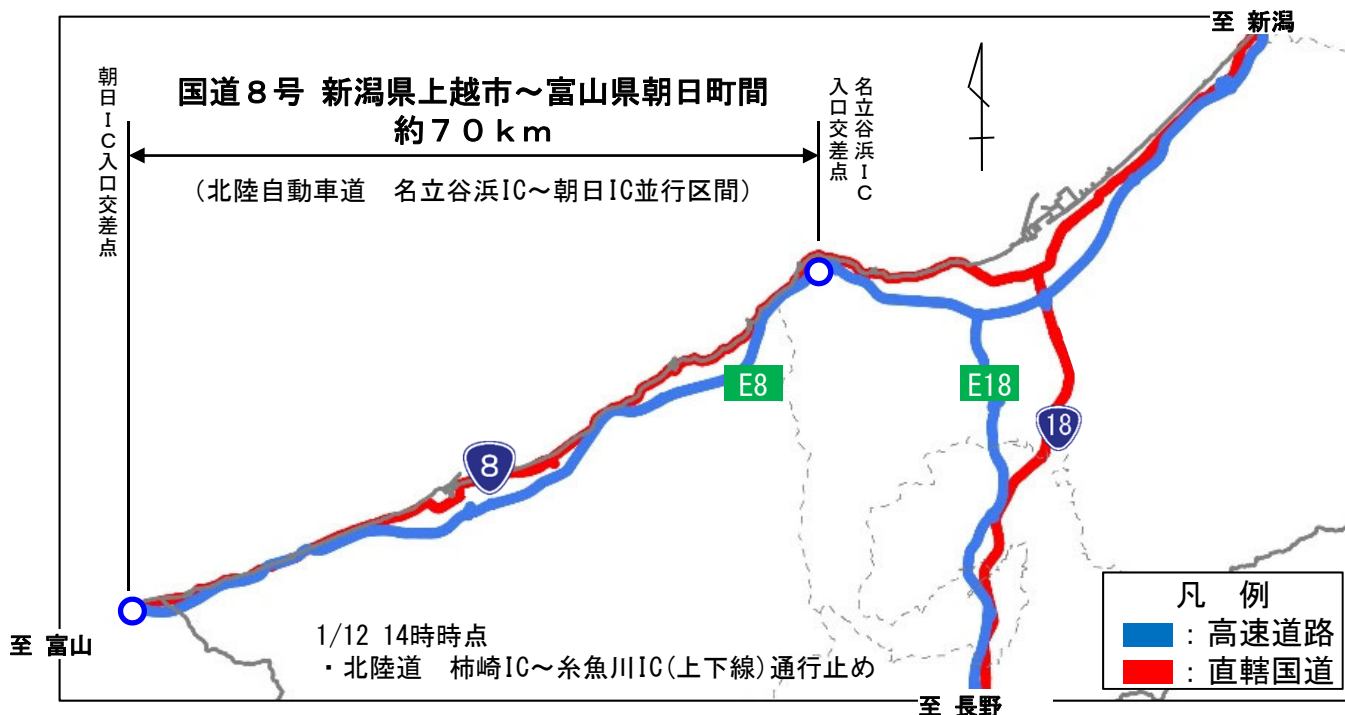

じょうえつ じょうえつ しもにいかわぐん あさひまち  
**国道8号新潟県上越市～富山県下新川郡朝日町間  
の利用を控えてください**

○大雪の影響により北陸自動車道名立谷浜IC～朝日ICと並行する国道8号は、現在除雪を進めていますが、積雪により道路幅員が狭く、交通障害が発生していますので、**国道8号の利用は控えていただきますようお願いいたします。**

<記者発表先> ・新潟県政記者クラブ ・新潟県政記者クラブ ・富山県政記者クラブ  
・石川県政記者クラブ ・その他専門紙