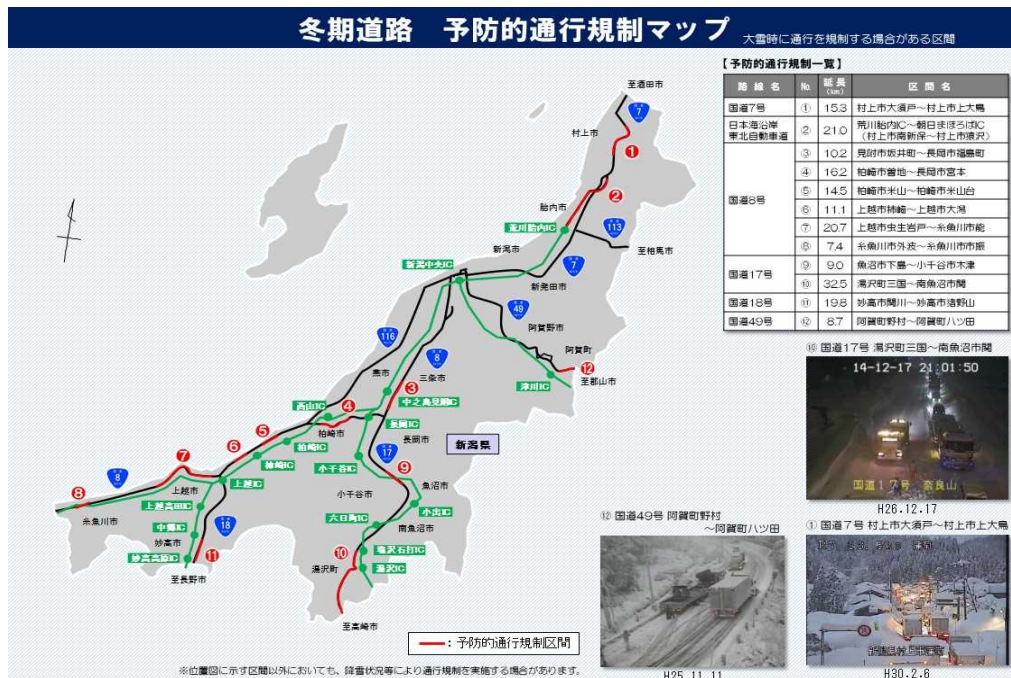

大雪に関する緊急情報

- 長岡国道事務所管内では7日から9日頃にかけて山沿い、山地に加え平地でも大雪となり、短時間に降雪が増えるおそれがあります。
また、これまでの大雪で積雪が多くなっている箇所でも、さらに積雪の増えるおそれがあります。
- 今後の雪害を警戒し、令和3年1月7日 10時00分に長岡、魚沼・南魚沼、柏崎・与板圏域の交通に関する情報連絡本部を開設しました。

【予防的通行規制区間】

予防的通行規制区間とは、大雪時に交通混雑を起こさないようにするため、過去に立ち往生が発生した箇所など、予防的に通行止を実施する区間になります。