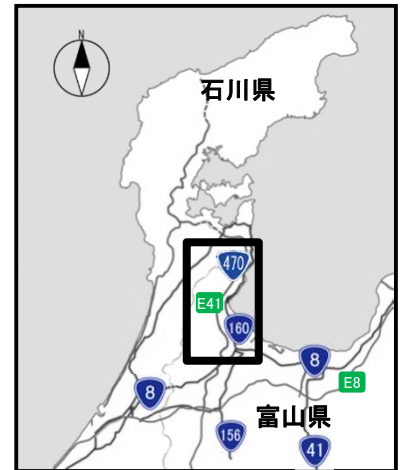

E41

能越道 灘浦IC～高岡IC 夜間全面通行止めのお知らせ

- 能越自動車道の灘浦インターチェンジから高岡インターチェンジまでの区間において、舗装修繕、電気設備等点検補修、車線分離標復旧等、道路メンテナンスのため、夜間通行止めを実施します。
- 皆様にはご不便をおかけしますが、ご理解とご協力をお願いいたします。

1. 場 所 能越自動車道 灘浦IC～高岡IC（上下線）
2. 規制期間 令和 2年 3月 2日（月）～ 3月 6日（金）
3. 規制内容 夜間全面通行止め
夜 20時 ～ 翌朝 6時
4. 迂回路 あり（国道8号・国道160号ほか）

※道路利用者の皆様へのお願い
気象条件等により、規制方法や工事日程に変更が生じることがありますので、当日の規制情報は、**交通情報**および**道路情報板**をご確認ください。
また、通行の際は交通誘導員の指示に従ってください。

規制区間	3月						
	1日	2月	3火	4水	5木	6金	7土
灘浦IC～高岡IC			■	■	■	■	■

■ 夜間全面通行止