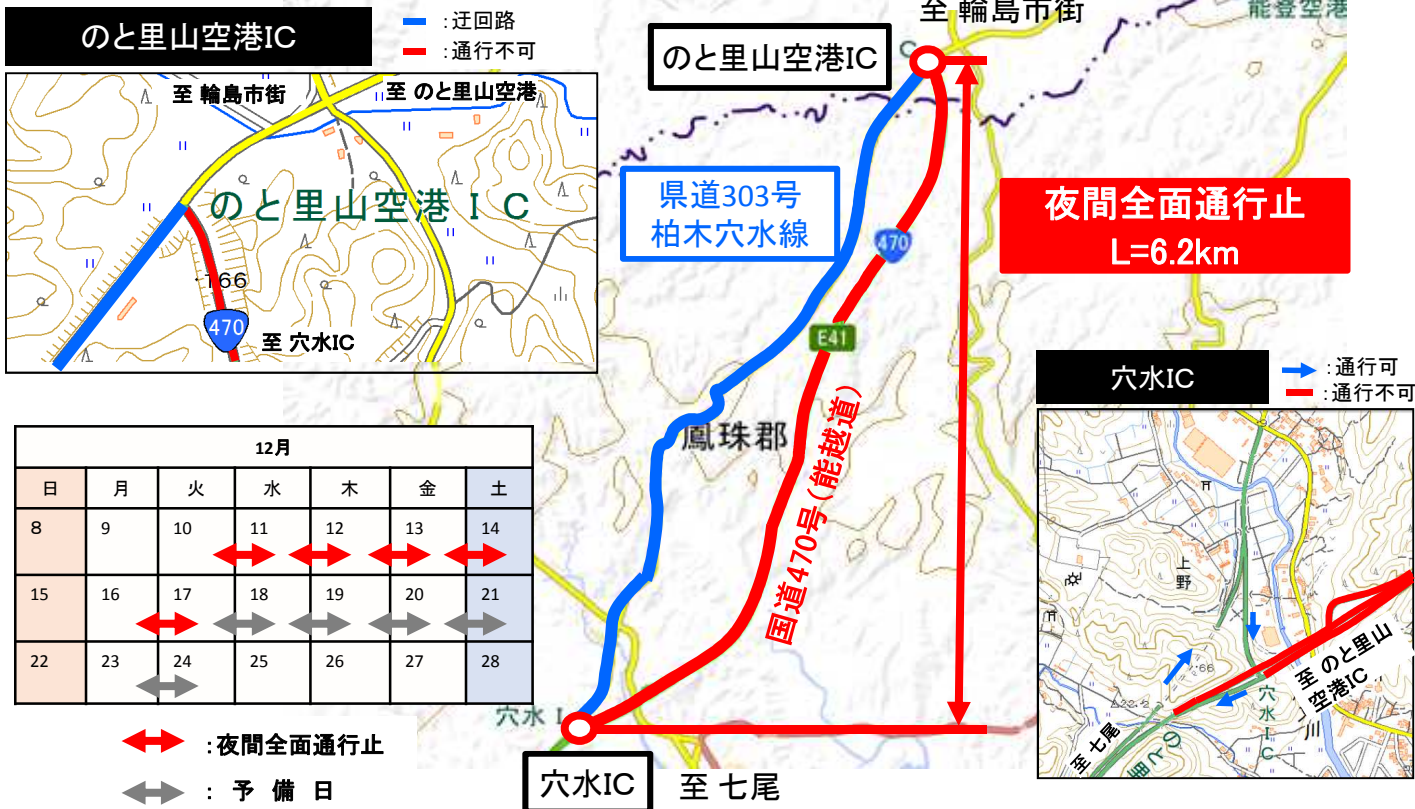

# 能越道 のと里山空港IC～穴水IC 通行止めのお知らせ

■能越自動車道のと里山空港インターチェンジから穴水インターチェンジまでの区間において、舗装の劣化した箇所を調査するため、夜間通行止めを実施します。

■皆様にはご不便をおかけしますが、ご理解とご協力をお願いいたします。

1. 場 所 能越自動車道 のと里山空港IC～穴水IC（上下線）
2. 規制期間 **令和元年12月10日（火）～12月16日（月）**  
※ 予備日 12月17日（火）～12月23日（月）
3. 規制内容 夜間通行止め

**夜 21時 ～ 翌朝 6時**

4. 迂回路 : 県道303号（柏木穴水線）

### 【道路利用者の皆様へのお願い】

気象条件等により、規制方法や工事日程に変更が生じることがあります。  
当日の規制情報は、**交通情報**および**道路情報板**をご確認ください。  
また、通行の際は交通誘導員の指示に従ってください。

12月						
日	月	火	水	木	金	土
8	9	10	11	12	13	14
15	16	17	18	19	20	21
22	23	24	25	26	27	28