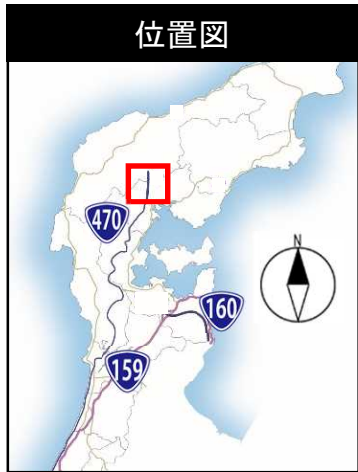

# 能越道 のと里山空港IC～穴水IC 通行止めのお知らせ

■能越自動車道のと里山空港インターチェンジから穴水インターチェンジまでの区間において、舗装の劣化した箇所を調査するため、夜間通行止めを実施します。

■皆様にはご不便をおかけしますが、ご理解とご協力をお願いいたします。

1. 場 所 能越自動車道 のと里山空港IC～穴水IC（上下線）
2. 規制期間 **令和元年12月10日（火）～12月16日（月）**  
※ 予備日 12月17日（火）～12月23日（月）
3. 規制内容 夜間通行止め

**夜 21時 ～ 翌朝 6時**

4. 迂回路 : 県道303号（柏木穴水線）