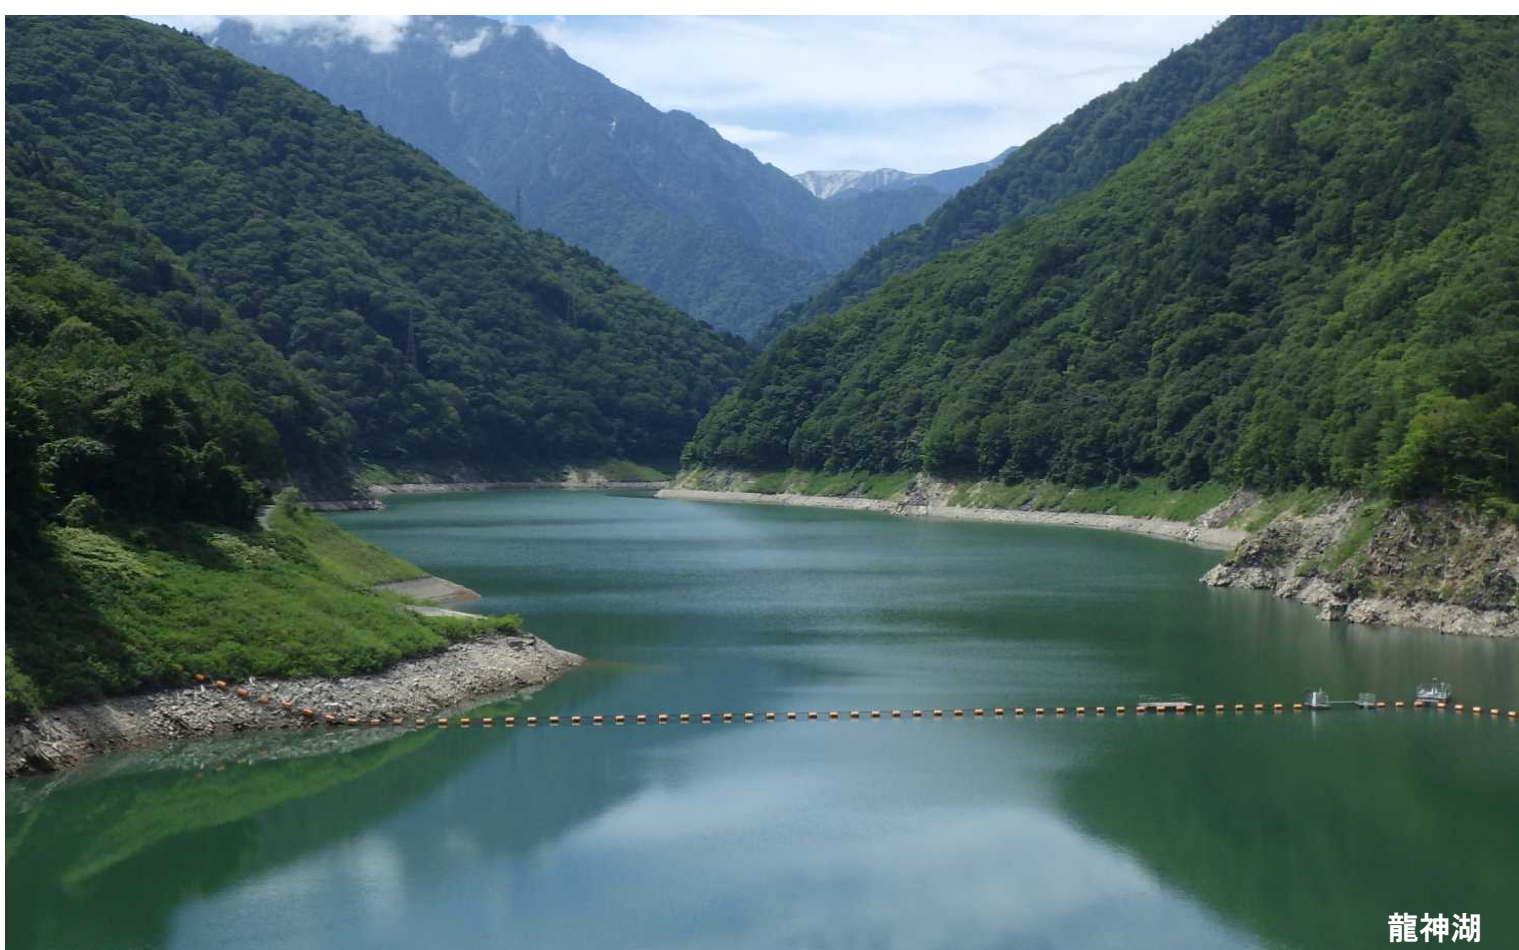

2024

6月

日	月	火	水	木	金	土
						1
2	3	4	5	6	7	8
9	10	11	12	13	14	15
16	17	18	19	20	21	22
23	24	25	26	27	28	29
30						

雨上がりの大町ダム

2024

7月

日	月	火	水	木	金	土
	1	2	3	4	5	6
7	8	9	10	11	12	13
14	15 <small>海の日</small>	16	17	18	19	20
21	22	23	24	25	26	27
28	29	30	31			