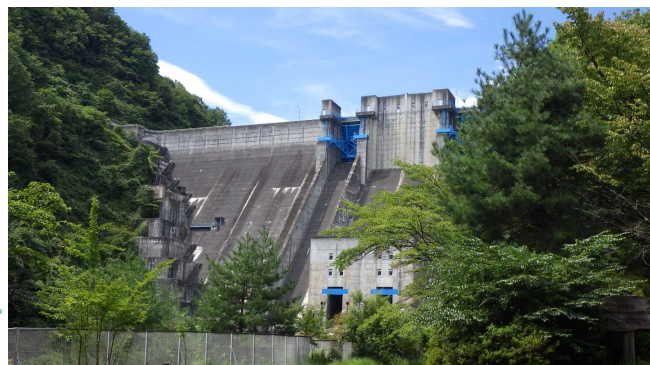

龍神湖

日	月	火	水	木	金	土
				1	2	3
4	5	6	7	8	9	10
11 山の日	12 振替休日	13	14	15	16	17
18	19	20	21	22	23	24
25	26	27	28	29	30	31