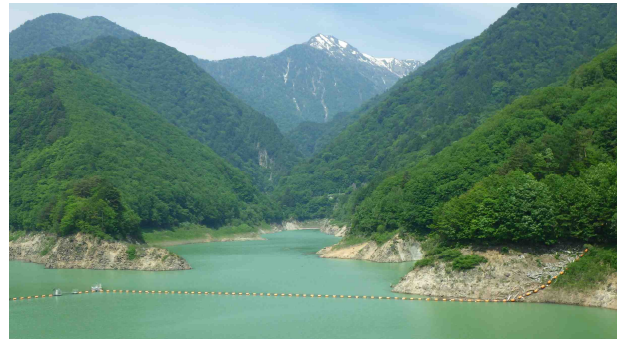

右岸からダム堤体を望む

2022

6月

日	月	火	水	木	金	金
			1	2	3	4
5	6	7	8	9	10	11
12	13	14	15	16	17	18
19	20	21	22	23	24	25
26	27	28	29	30		