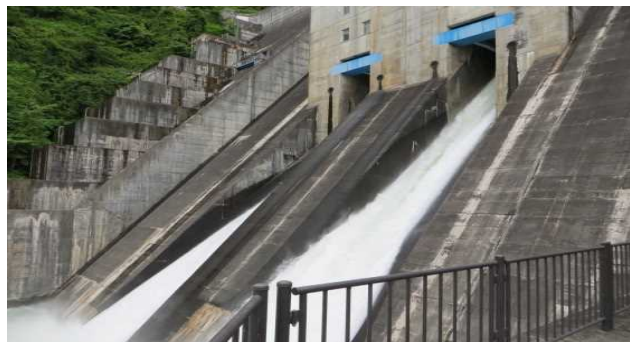

コンジットゲートからの放流

日	月	火	水	木	金	土
				1	2	3
4	5	6	7	8	9	10
11	12	13	14	15	16	17
18	19	20	21	22 海の日	23 スポーツの日	24
25	26	27	28	29	30	31