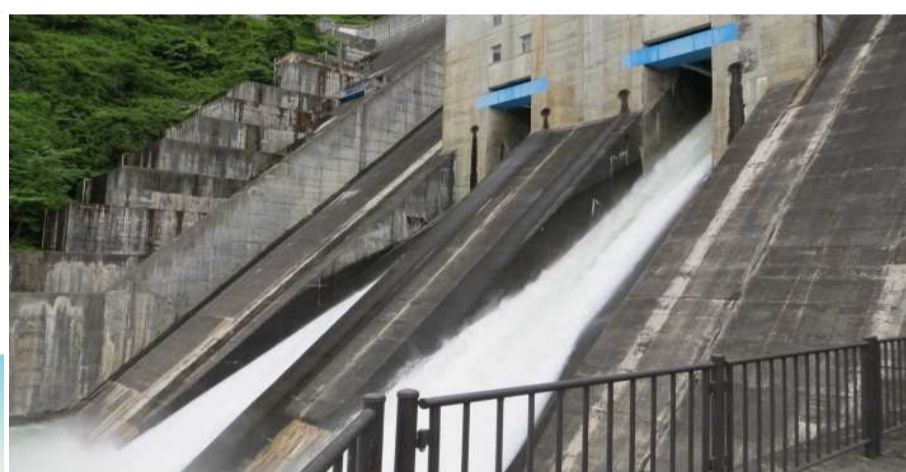

龍神湖からの大町ダム

6月

日	月	火	水	木	金	土
	1	2	3	4	5	6
7	8	9	10	11	12	13
14	15	16	17	18	19	20
21	22	23	24	25	26	27
28	29	30