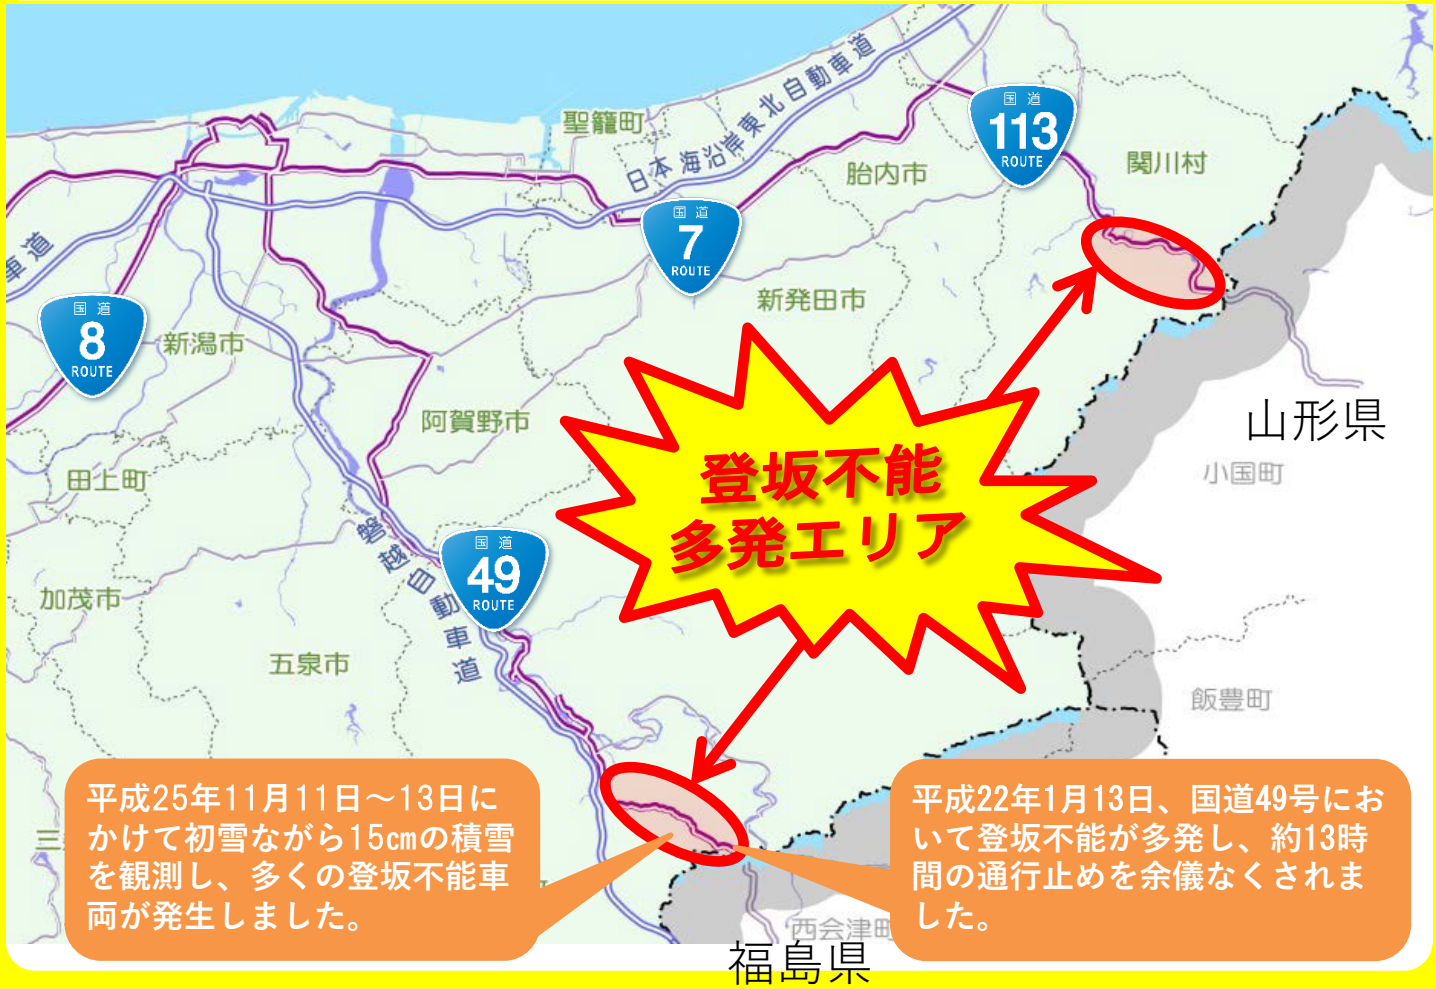

チェーン未装着による大型車の登坂不能が多発
(約13時間の通行止め)

関川村 H24.12.9

登坂不能発生による渋滞状況

※新潟県では、積雪又は凍結のため、滑るおそれのある道路においては滑り止めの措置を講ずることが新潟県道路交通法施行細則により定められており、それを行っていない場合、道路交通法違反となり、**処罰**の対象となります。

罰金 50,000円以下

反則金 大型車/7,000円 普通車/6,000円

二輪車/6,000円 原付/5,000円

国土交通省 北陸地方整備局

新潟国道事務所

〒950-0912 新潟市中央区南笹口2-1-65

TEL 025-244-2159

<https://www.hrr.mlit.go.jp/niikoku/>

新潟県と福島県を結ぶ国道49号、山形県を結ぶ国道113号の山間部では、例年多くの登坂不能が発生しています。
 冬期における安全で円滑な交通確保のため、冬用タイヤのチェックや、早期交換、チェーンの携行をお願いします。

除雪作業へのご理解・ご協力をお願いします

- ◎路上駐車はやめてください。
- ◎作業中の除雪車の追い越しはやめてください。
- ◎除雪作業により出入り口に雪が残ってしまうことがあります。間口処理のご協力をお願いします。

緊急連絡先

【新潟県内】 新潟国道事務所
新潟県

【福島県内】 郡山国道事務所
福島県

水原維持出張所
津川警察署

会津若松出張所
喜多方警察署

TEL 0250-62-3100
TEL 0254-92-0110
TEL 0242-23-1241
TEL 0241-22-5111