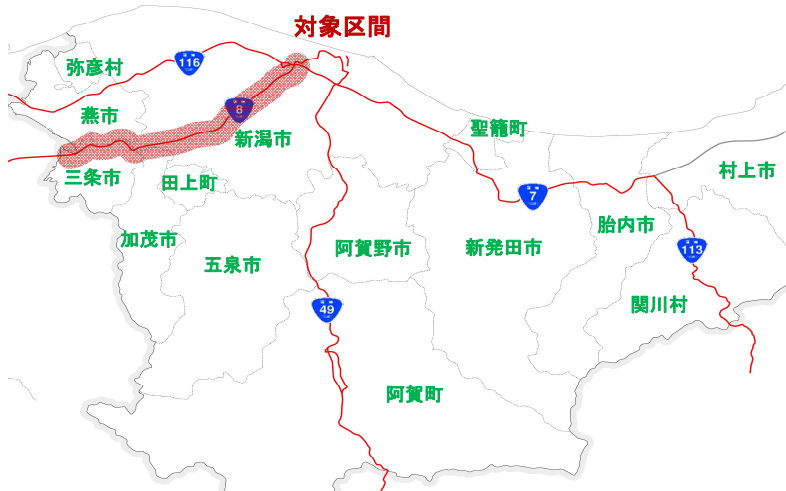

2026 路上工事抑制カレンダー 黒埼維持出張所 8号

R8.4.1更新

【にいこく管内道路MAP】

- 対象区間 -

国道 8号 新潟市西区山田～三条市土場
(6.88kp ～ 39.56kp)

白根パ'バス 新潟市南区鯉瀬～新潟市南区戸頭
(18.60kp ～ 21.87kp)

2026年 4月						
日	月	火	水	木	金	土
			1	2	3	4
5	6	7	8	9	10	11
12	13	14	15	16	17	18
19	20	21	22	23	24	25
26	27	28	29	30		

2026年 5月						
日	月	火	水	木	金	土
					1	2
3	4	5	6	7	8	9
10	11	12	13	14	15	16
17	18	19	20	21	22	23
24	25	26	27	28	29	30
31						

2026年 6月						
日	月	火	水	木	金	土
	1	2	3	4	5	6
7	8	9	10	11	12	13
14	15	16	17	18	19	20
21	22	23	24	25	26	27
28	29	30				

2026年 7月						
日	月	火	水	木	金	土
			1	2	3	4
5	6	7	8	9	10	11
12	13	14	15	16	17	18
19	20	21	22	23	24	25
26	27	28	29	30	31	

2026年 8月						
日	月	火	水	木	金	土
						1
2	3	4	5	6	7	8
9	10	11	12	13	14	15
16	17	18	19	20	21	22
23	24	25	26	27	28	29
30	31					

2026年 9月						
日	月	火	水	木	金	土
		1	2	3	4	5
6	7	8	9	10	11	12
13	14	15	16	17	18	19
20	21	22	23	24	25	26
27	28	29	30			

2026年 10月						
日	月	火	水	木	金	土
				1	2	3
4	5	6	7	8	9	10
11	12	13	14	15	16	17
18	19	20	21	22	23	24
25	26	27	28	29	30	31

2026年 11月						
日	月	火	水	木	金	土
1	2	3	4	5	6	7
8	9	10	11	12	13	14
15	16	17	18	19	20	21
22	23	24	25	26	27	28
29	30					

2026年 12月						
日	月	火	水	木	金	土
		1	2	3	4	5
6	7	8	9	10	11	12
13	14	15	16	17	18	19
20	21	22	23	24	25	26
27	28	29	30	31		

2027年 1月						
日	月	火	水	木	金	土
					1	2
3	4	5	6	7	8	9
10	11	12	13	14	15	16
17	18	19	20	21	22	23
24	25	26	27	28	29	30
31						

2027年 2月						
日	月	火	水	木	金	土
	1	2	3	4	5	6
7	8	9	10	11	12	13
14	15	16	17	18	19	20
21	22	23	24	25	26	27
28						

2027年 3月						
日	月	火	水	木	金	土
	1	2	3	4	5	6
7	8	9	10	11	12	13
14	15	16	17	18	19	20
21	22	23	24	25	26	27
28	29	30	31			

カレンダー内の抑制日以外に降雪時には状況に応じて工事の中止を指示する場合がありますので出張所の指示に従ってください。

2026年度イベント情報

日程は過年度を参考に設定しているため、中止の可能性もあります。
実際の開催日等については各イベントHPを参照願います。

- 7月31日(金) ～ 8月 1日(土) 三条夏まつり(三条市)
- 1月16日(土) ～ 17日(日) 大学入学共通テスト(全域)
- 2月25日(木) ～ 26日(金) 新潟県公立高等学校入学者選抜学力検査(全域)

路上工事抑制

国土交通省 新潟国道事務所
〒950-0912 新潟市中央区南笹口2-1-65
TEL.025-244-2159(代)
■ 黒埼維持出張所 TEL.025-377-2370