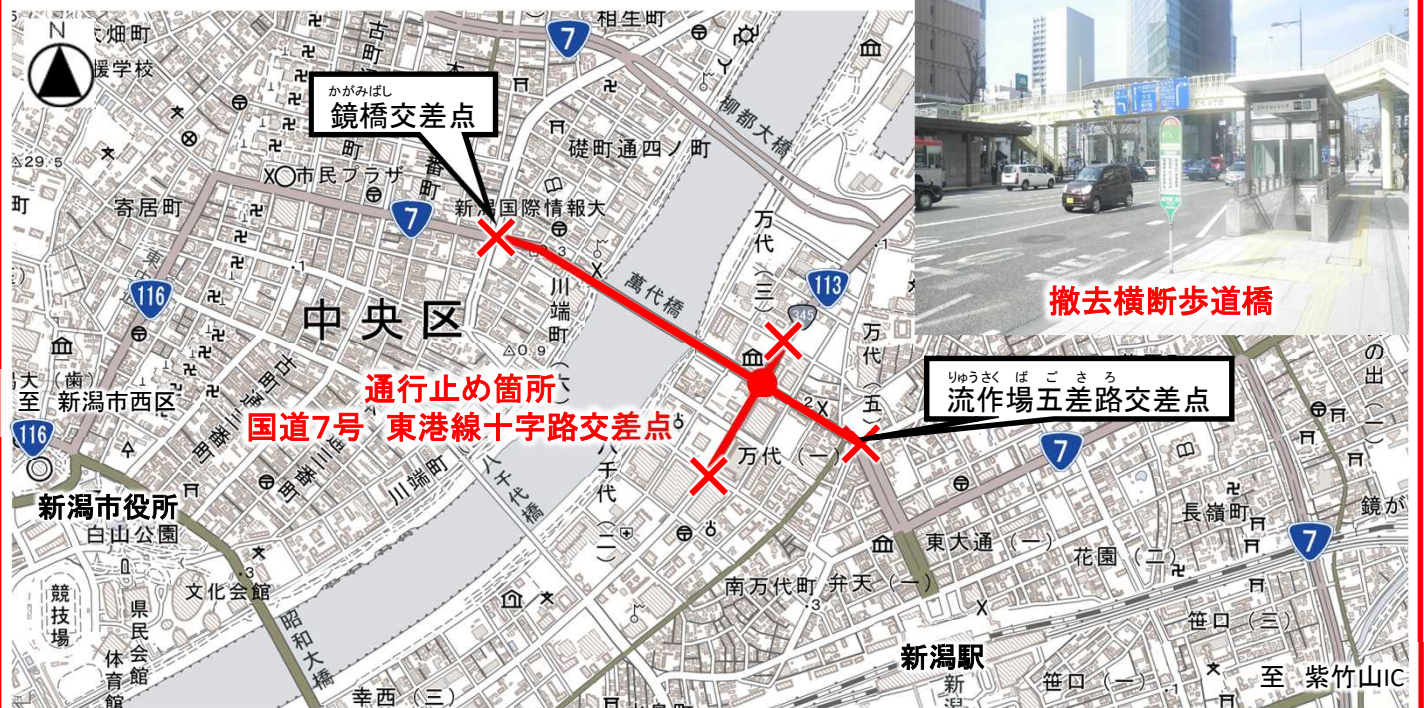

とうこうせん じゅうじろ  
国道7号 東港線十字路交差点

# 夜間通行止めのお知らせ

1. 目的 歩道橋撤去工事のため
2. 場所 にいがた ちゅうおう ばんだい 新潟県新潟市中央区万代地先  
国道7号東港線十字路交差点(国道113号交差部)
3. 期日 令和4年9月29日(木) 予備日:9月30日(金)  
※悪天候時順延
4. 時間 AM0:30~4:30
5. その他 周辺の道路をご利用下さい。

お問い合わせ先

国土交通省 北陸地方整備局  
新潟国道事務所