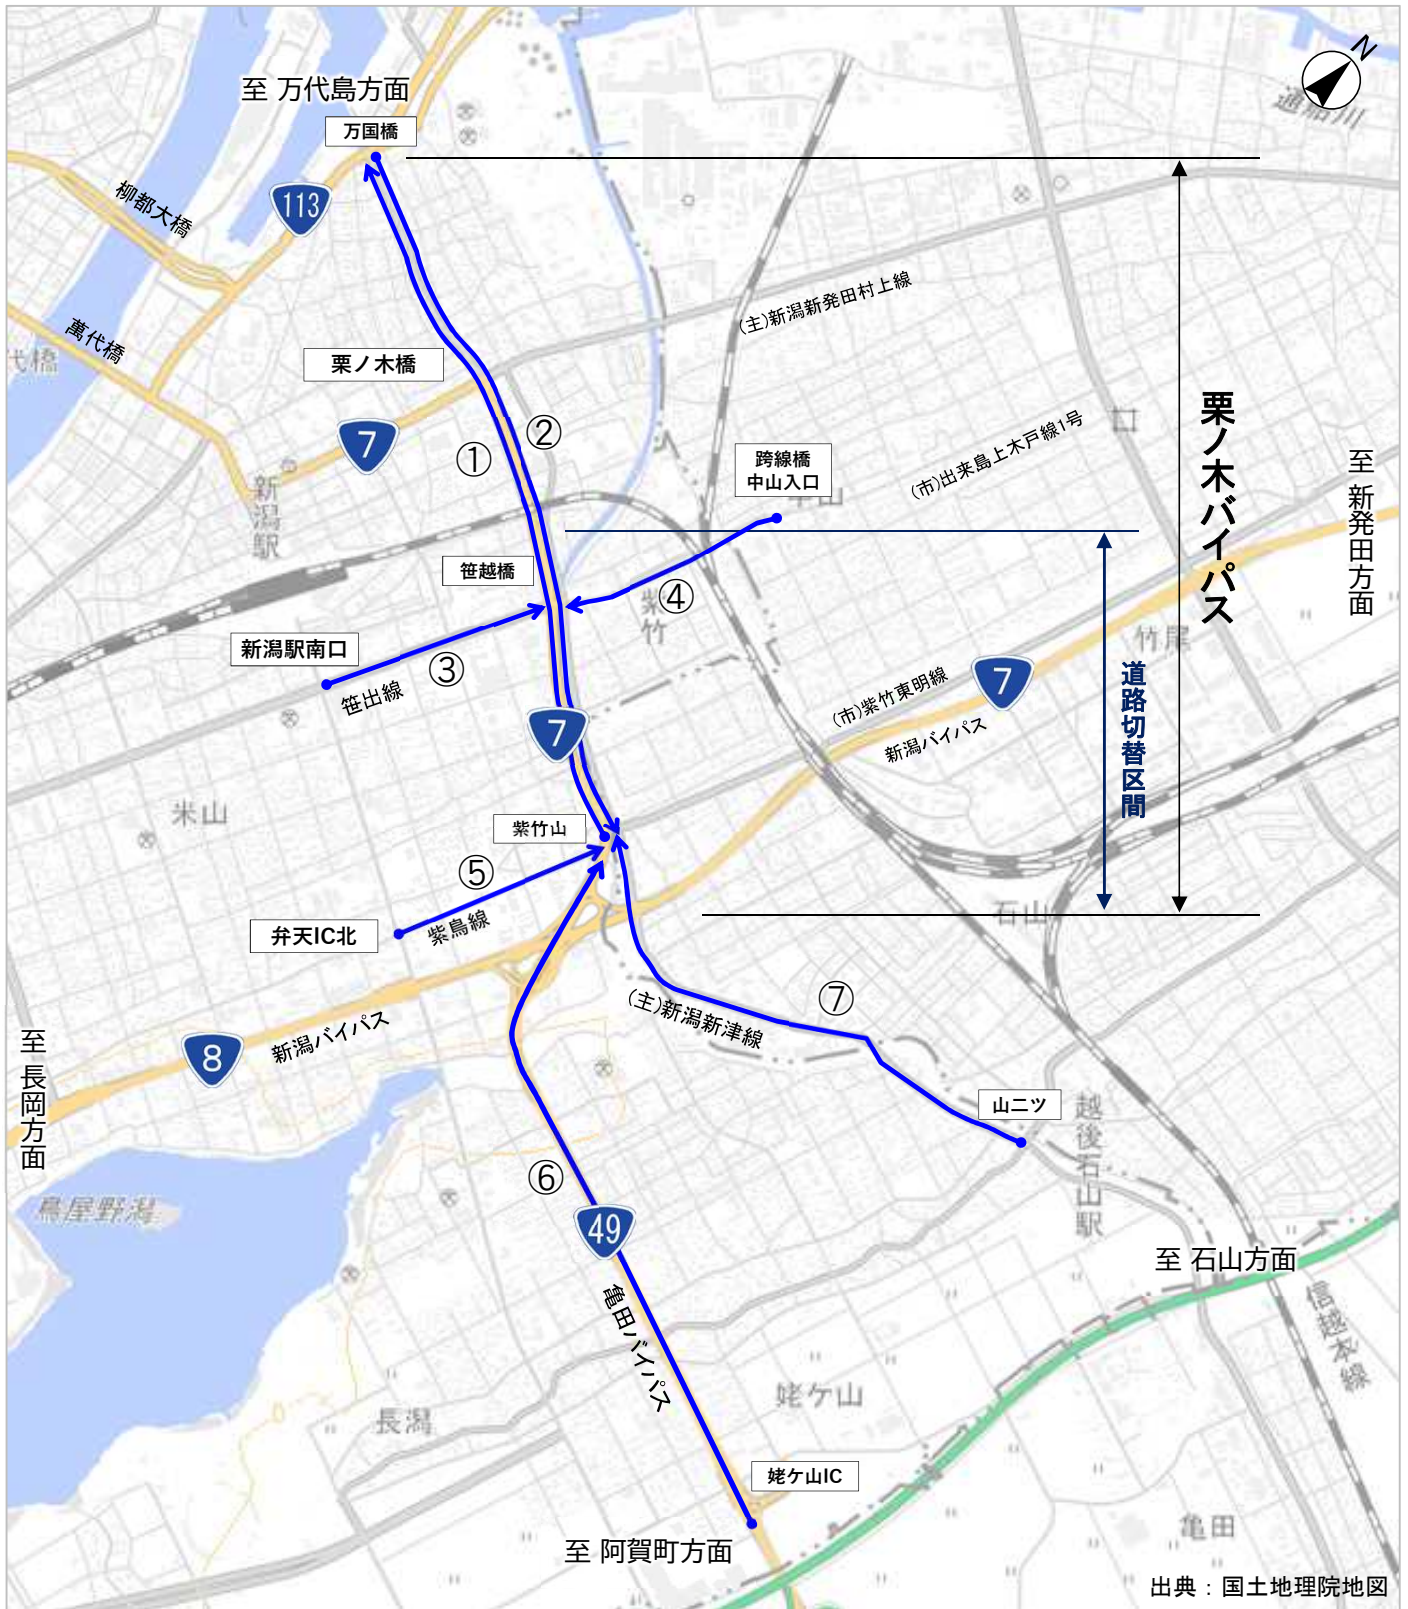

栗ノ木バイパス交通状況 位置図

NO	区間	NO	区間
①	紫竹山⇒万国橋	⑤	弁天IC北⇒紫竹山
②	万国橋⇒紫竹山	⑥	姥ヶ山IC⇒紫竹山
③	新潟駅南口⇒笹越橋	⑦	山ニツ⇒紫竹山
④	跨線橋中山入口⇒笹越橋		