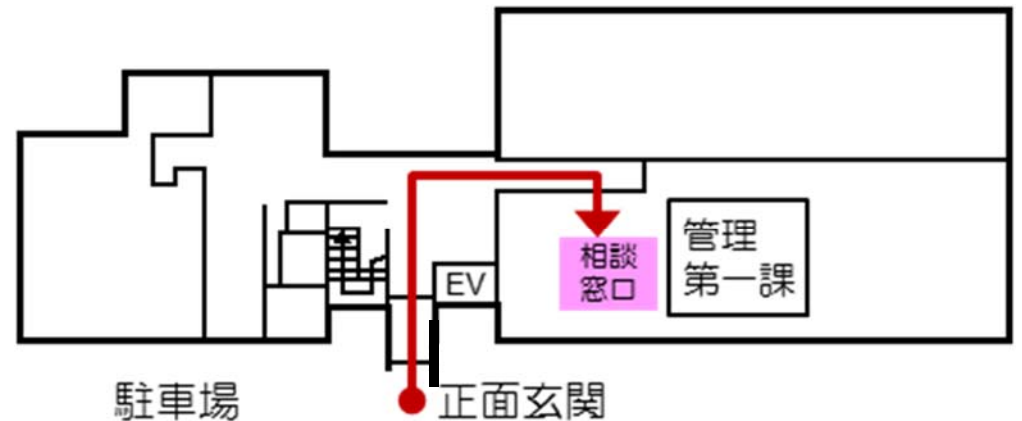

「栗ノ木道路・紫竹山道路 相談窓口」が 令和2年4月移転します。

平成21年度から開設していましたが、事業進捗に伴い令和2年4月2日より新潟国道事務所内へ移転します。

今後ともよろしくお願いたします。

○移転先：新潟市中央区南笹口2-1-65 新潟国道事務所1F（管理第一課横）

○移転時期：令和2年4月2日（木）～

○開設時間：毎週木曜日10時～17時

位置図

新潟国道事務所1F平面図（新相談窓口）

全景

正面玄関