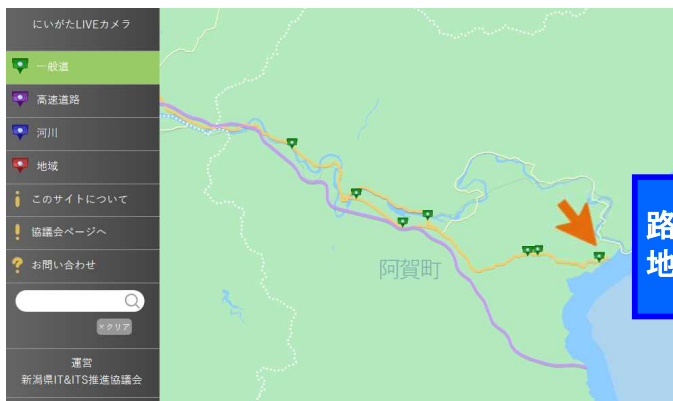

## 今冬初 とうけつぼうしざい にいこく管内で凍結防止剤を散布！ ～昨年より5日遅い出動～

12月1日(木)未明に国道113号<sup>むらかみ さかまち</sup>村上市坂町～<sup>せきかわ かなまる</sup>関川村金丸の間において、新潟国道事務所管内で今冬初めて凍結防止剤の散布を行いました。

新潟国道事務所では、今冬も効率的な除雪作業を行い、冬期道路交通の確保に努めます。

※凍結防止剤(塩化ナトリウム)を散布することにより、路面凍結の抑制を図ります。

冬の新潟お役立ちサイト

新潟に住む人 来る人 必見! ゆきみちポータル

冬の本番! 雪みち通行に役立つ 便利なwebサイトをひとまとめ!

新潟に住む人・来る人の雪みち通行に役立つ情報へのリンクをひとつにまとめました。各機関が提供する気象情報、道路交通情報、公共交通情報などに簡単に素早くアクセスできます。冬のお出かけ前に、ゆきみちポータルでゆとりをもちた行動を!

いますぐチェック!

ゆきみちポータル 検索

URL : [https://twitter.com/mlit\\_niikoku\\_SS](https://twitter.com/mlit_niikoku_SS) URL : <https://www.hrr.mlit.go.jp/niikoku/yukimichi/index.html>

## 現在の道路の状況が見たい時は

〈にいがたLIVEカメラ【一般道】〉  
国道の静止画を配信

URL : <https://www.live-cam.pref.niigata.jp/mobile/kaetsu-road.php>

路線の見たい地点をクリック