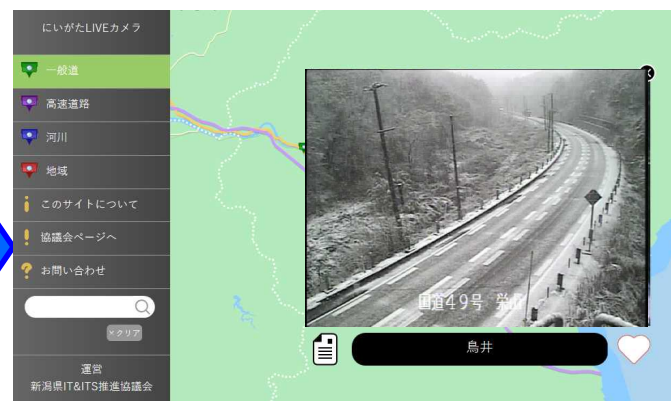

## 今冬初 とうけつぼうしざい にいこく管内で凍結防止剤を散布！ ～昨年より5日遅い出動～

12月1日(木)未明に国道113号<sup>むらかみ さかまち</sup>村上市坂町～<sup>せきかわ かなまる</sup>関川村金丸の間において、新潟国道事務所管内で今冬初めて凍結防止剤の散布を行いました。

新潟国道事務所では、今冬も効率的な除雪作業を行い、冬期道路交通の確保に努めます。

※凍結防止剤(塩化ナトリウム)を散布することにより、路面凍結の抑制を図ります。

- 道路**  
渋滞の回避や安全運転につながる情報  
● 主要バイパスの車線、動けない車線の発生  
● 通行規制  
● 道路状況 (ライブカメラ) など
- 防災**  
緊急時の安全な行動につながる情報  
● 気象警報 (大雨・大雪・暴風雪)  
● 除雪に関する情報  
● 冬の備え、出控え要請 など
- イベント**  
道路への愛着につながる情報  
● 高代橋周辺のイベント  
● 道の駅のイベント  
● 現場見学会 など
- 事業**  
道路事業や工事への興味につながる情報  
● 事業の進捗  
● その他トピック など

冬の新潟お役立ちサイト

新潟に住む人 来る人 必見! ゆきみちポータル

冬の本番! 雪みち通行に役立つ 便利なwebサイトをひとまとめ!

新潟に住む人・来る人の雪みち通行に役立つ情報へのリンクをひとつにまとめました。各機関が提供する気象情報、道路交通情報、公共交通情報などに簡単に素早くアクセスできます。冬のお出かけ前に、ゆきみちポータルでゆとりをもちた行動を!

いますぐチェック!

ゆきみちポータル 検索

URL : [https://twitter.com/mlit\\_niikoku\\_SS](https://twitter.com/mlit_niikoku_SS) URL : <https://www.hrr.mlit.go.jp/niikoku/yukimichi/index.html>

## 現在の道路の状況が見たい時は

〈にいがたLIVEカメラ【一般道】〉  
国道の静止画を配信

URL : <https://www.live-cam.pref.niigata.jp/mobile/kaetsu-road.php>

路線の見たい地点をクリック