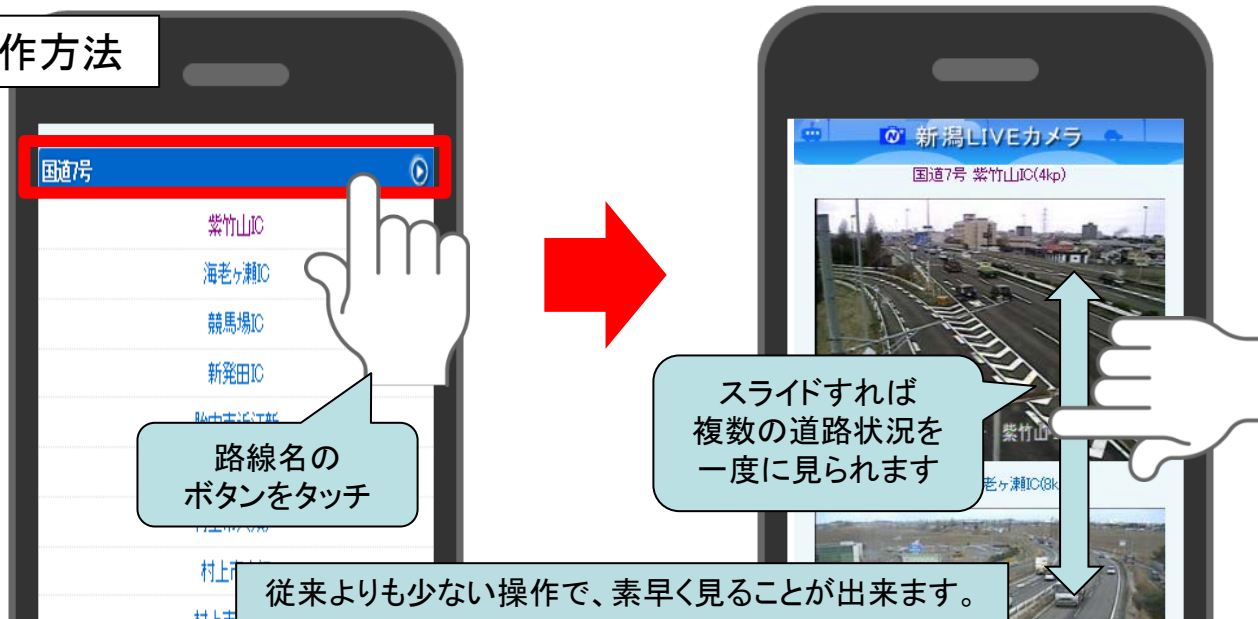

新潟LIVEカメラ携帯版がスマホでも便利に！

新潟LIVEカメラ携帯版にスマートフォン用の機能を追加しましたので、お知らせします。

■追加機能

- ・道路状況の画面がスマホ対応で、大きく、見やすくなりました。
- ・路線毎に指でスライドすればスクロールして道路状況を確認出来ます。

■閲覧方法

新潟カメラ 携帯

<http://www.2159.go.jp/live/>

【注意】運転中の携帯電話の使用は禁止されています。
車を安全な場所に駐車して使用してください。

操作方法

※この機能は道路カメラで使えます。 画像は起点側から順に表示されます。

今後も新潟に住む人、来る人のあらゆるシーンでお役に立つサイトを目指して参ります。

お問い合わせ先

国土交通省 北陸地方整備局 新潟国道事務所
 計画課長 藤木 裕二 (ふじき ゆうじ)
 電話 025-244-2159 (代表)

新潟国道事務所

〒950-0912 新潟市中央区南笹口2-1-65

<http://www.hrr.mlit.go.jp/niikoku/index.html>