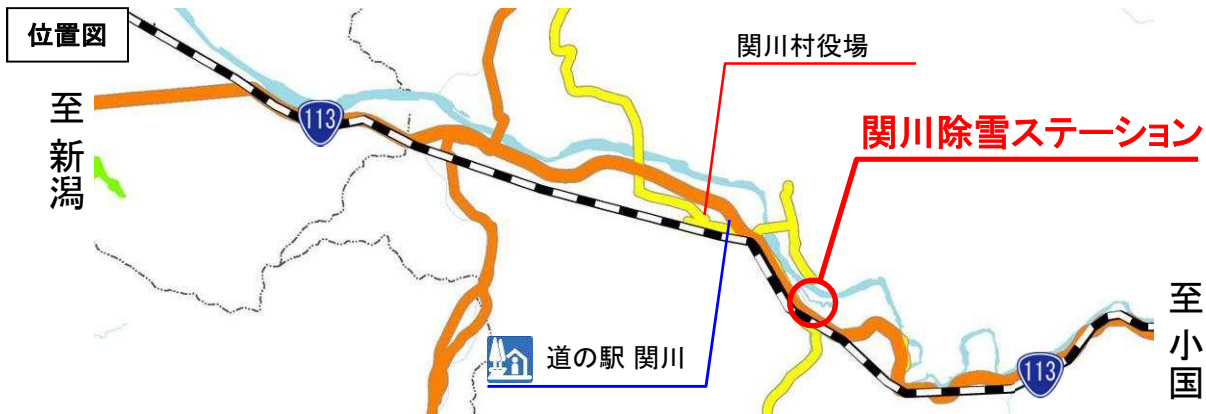

日時:平成27年11月24日(火)10:30~12:00
(雨天決行)

場所:新潟国道事務所関川除雪ステーション
いわふねぐんせきかわむらかみせき
(岩船郡関川村上関1075-1)

体験学習内容

- 10:30~11:00 除雪機械のデモンストレーション見学
- 11:00~11:20 除雪ステーション内部見学
- 11:20~12:00 除雪車両乗車体験

昨年の様子

◇報道関係の皆様へ

当日取材される方は、事前に下記問い合わせ先まで連絡をお願いします。