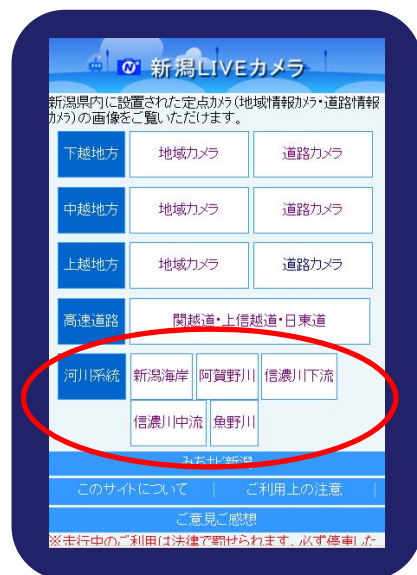

みちナビ新潟モバイル版に、河川カメラが加わり閲覧箇所が増えました

みちナビ新潟モバイル版に、今までの地域カメラ、道路カメラの他に河川系のLIVEカメラ映像が加わり、さらに閲覧箇所が増えました。

河川系カメラとは、各河川の状態把握をするために設置されているカメラです。

当サイトでは、各河川毎の市町村別に分類し、標記しております。

河川の状態、お天気の確認等、お役立て下さい。

「にいがたLIVEカメラ」については新潟県IT&ITS推進協議会が管理しているサイトになり、当みちナビ新潟では、そのサイトにリンクさせて頂いています。

にいがたLIVEカメラ携帯電話版(スマートフォン対応)URL <http://live.2159.go.jp/live/>

みちナビ新潟
QRコード

従来

河川カメラを追加

各河川毎の市町村別に標記

河川の様子がご覧になれます