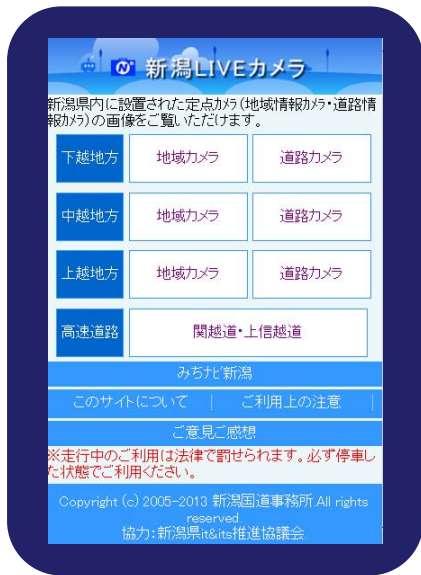

みちナビ新潟モバイル版に、河川カメラが加わり閲覧箇所が増えました

みちナビ新潟モバイル版に、今までの地域カメラ、道路カメラの他に河川系のLIVEカメラ映像が加わり、さらに閲覧箇所が増えました。

河川系カメラとは、各河川の状態把握をするために設置されているカメラです。

当サイトでは、各河川毎の市町村別に分類し、標記しております。

河川の状態、お天気の確認等、お役立て下さい。

「にいがたLIVEカメラ」については新潟県IT&ITS推進協議会が管理しているサイトになり、当みちナビ新潟では、そのサイトにリンクさせて頂いています。

にいがたLIVEカメラ携帯電話版(スマートフォン対応)URL <http://live.2159.go.jp/live/>

みちナビ新潟
QRコード

従来

河川カメラを追加

各河川毎の市町村別に標記

河川の様子がご覧になれます