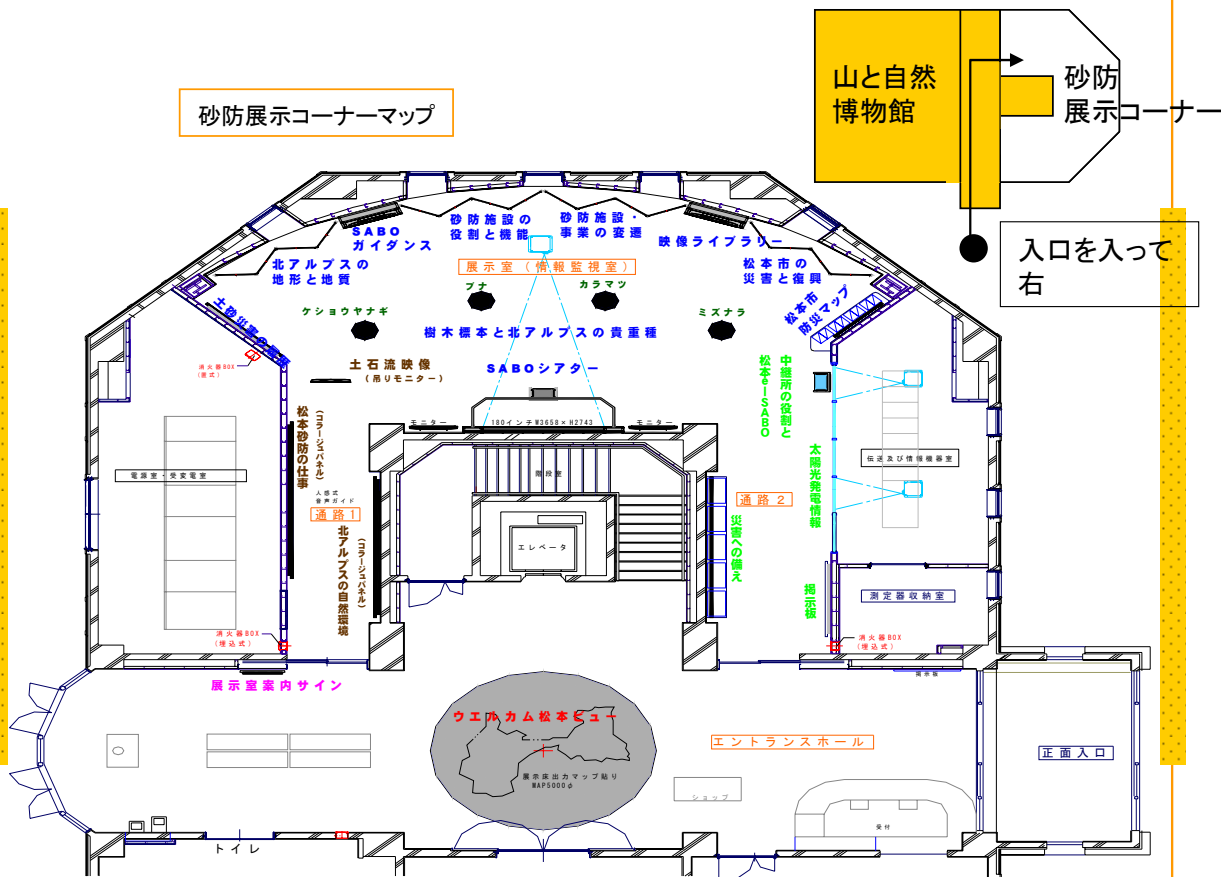

# 砂防展示コーナーの紹介

砂防展示コーナーマップ

SABOシアター  
「北アルプス地域の砂防と沿革」を放映

パネル展示の様子

土石流映像

この他にも防災や砂防についての紹介のブースがあります。