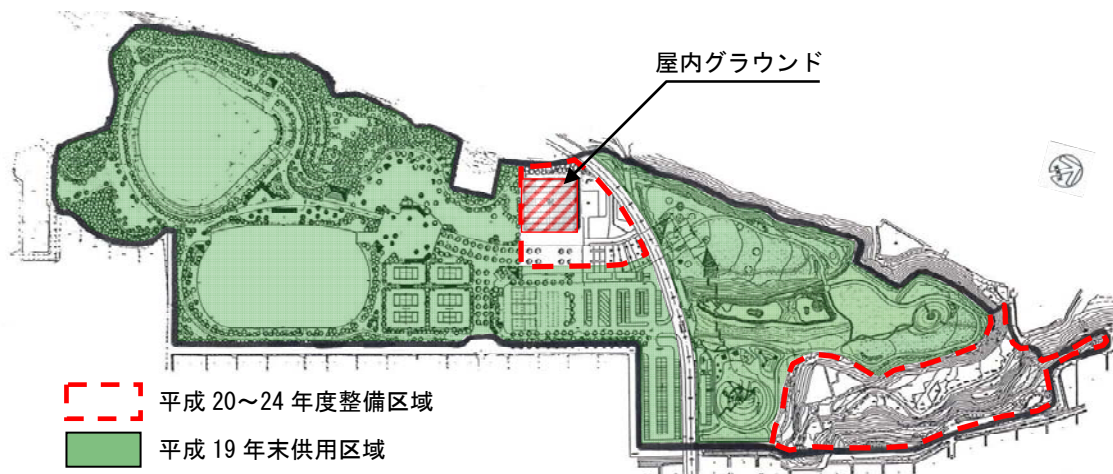

(新規・完成・**主要**)事業箇所 (直轄・**補助**)事業

たてやま
都市公園立山町総合公園の整備促進
とやま たてやま
富山県立山町

- 活力を育む地域づくり
- 安全で安心な地域づくり
- 住みよい地域づくり

事業の概要

立山町総合公園は、昭和59年度の立山町発足30周年記念事業として計画されたもので、町民の憩いの場・レクリエーションの場として利用されるとともに、健康の維持増進に資する目的で整備しています。

整備効果

年間を通して利用が可能な「屋内グラウンド」を整備することで、冬期間でも屋内スポーツやイベントの開催が可能となり、併せて地域防災避難場所としても活用できます。

事業着手

昭和57年度

平成20年度の事業内容

平成20年度は「屋内グラウンド」の整備を促進します。