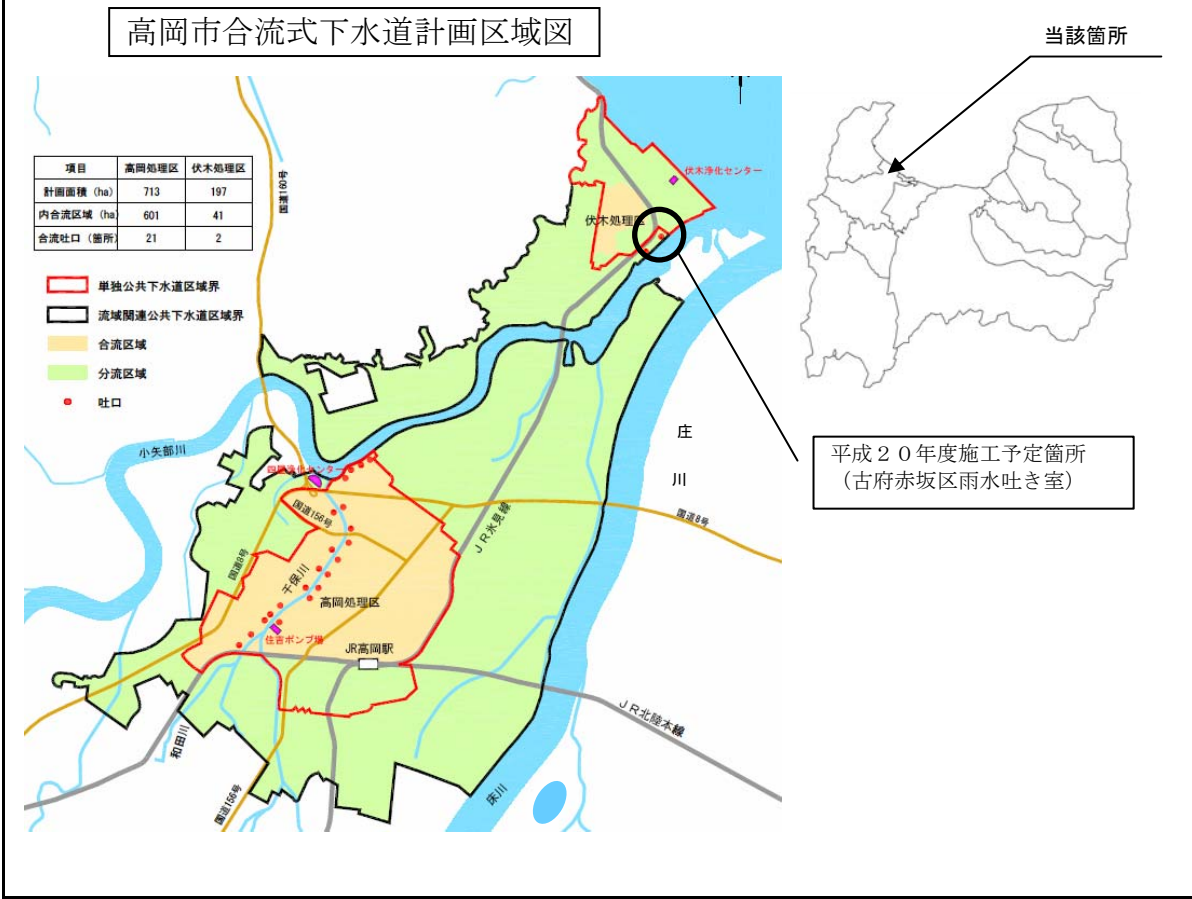

(新規・完成・**主要**) 事業箇所 (直轄・**補助**) 事業

合流式下水道の放流水質改善 高岡市合流式下水道緊急改善事業の促進

とやま たかおか
富山県高岡市

- 活力を育む地域づくり
- 住みよい地域づくり

事業の概要
高岡市の下水道事業は、昭和24年9月に富山県の市町村としては初めて事業認可を取得し、事業に着手しました。合流式下水道は、集中降雨時に下水処理が難しく、浄化されずに河川や海に放流されることがありました。そのため良好な水環境の回復を図り未処理水の放流水質改善を実施します。

整備効果
良好な水環境の回復と水辺空間の魅力を高めることが期待されます。

事業着手
平成18年度

平成20年度の事業内容
平成20年度は、古府赤坂地区の雨水吐室の改築及び夾雑物除去施設の設置を促進します。