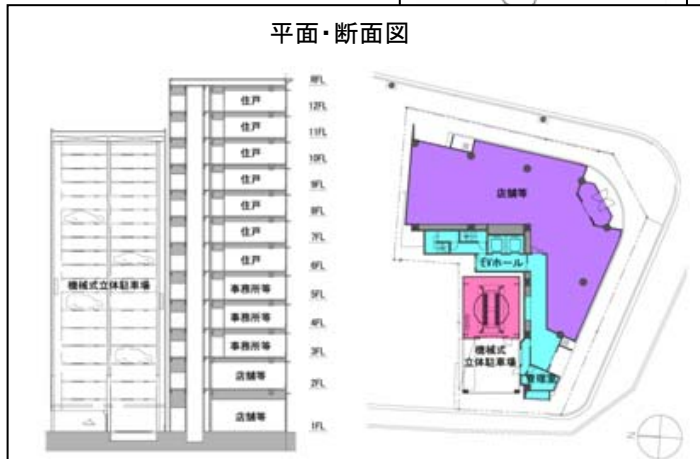

#### 平成20年度の事業内容

平成20年度は、施設建築物の工事を実施し、平成20年11月の竣工を目指します。

位置図

位置図

平面・断面図

(新規・完成・**主要**)事業箇所 (直轄・**補助**)事業

かなざわじょう  
**都市公園 金沢城公園の整備促進**  
 いしかわ かなざわ  
**石川県金沢市**

- 活力を育む地域づくり
- 安全で安心な地域づくり
- 住みよい地域づくり