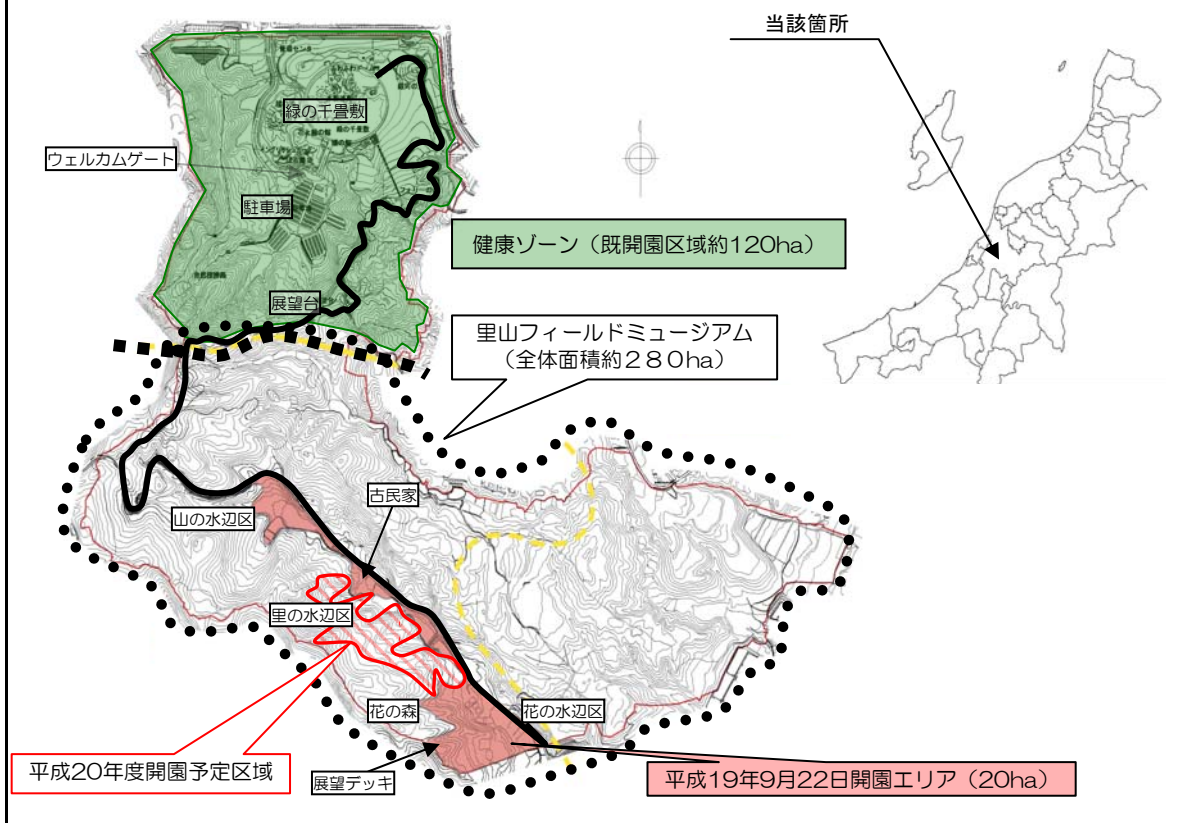

**整備効果**

平成10年7月の開園（29ha）以来、平成15年度までに「健康ゾーン」のほぼ全域（119.6ha）と平成19年度に「里山フィールドミュージアム」の一部（20ha）を開園し、平成19年度末までに延べ290万人に利用されています。

**事業着手**

平成元年度

**平成20年度の事業内容**

平成20年度は、「里山フィールドミュージアム」のうち「里山ふれあいエリア」の整備を推進し、追加開園を目指します。

(新規・完成・**主要**) 事業箇所 (直轄・**補助**) 事業

### 事業の概要

新潟市の陸の玄関口である新潟駅南口地区における低未利用地に、住宅と商業施設による複合ビルを建設する事業で、都心居住の促進と土地の合理的かつ健全な高度利用により、中心市街地の活性化を進めています。