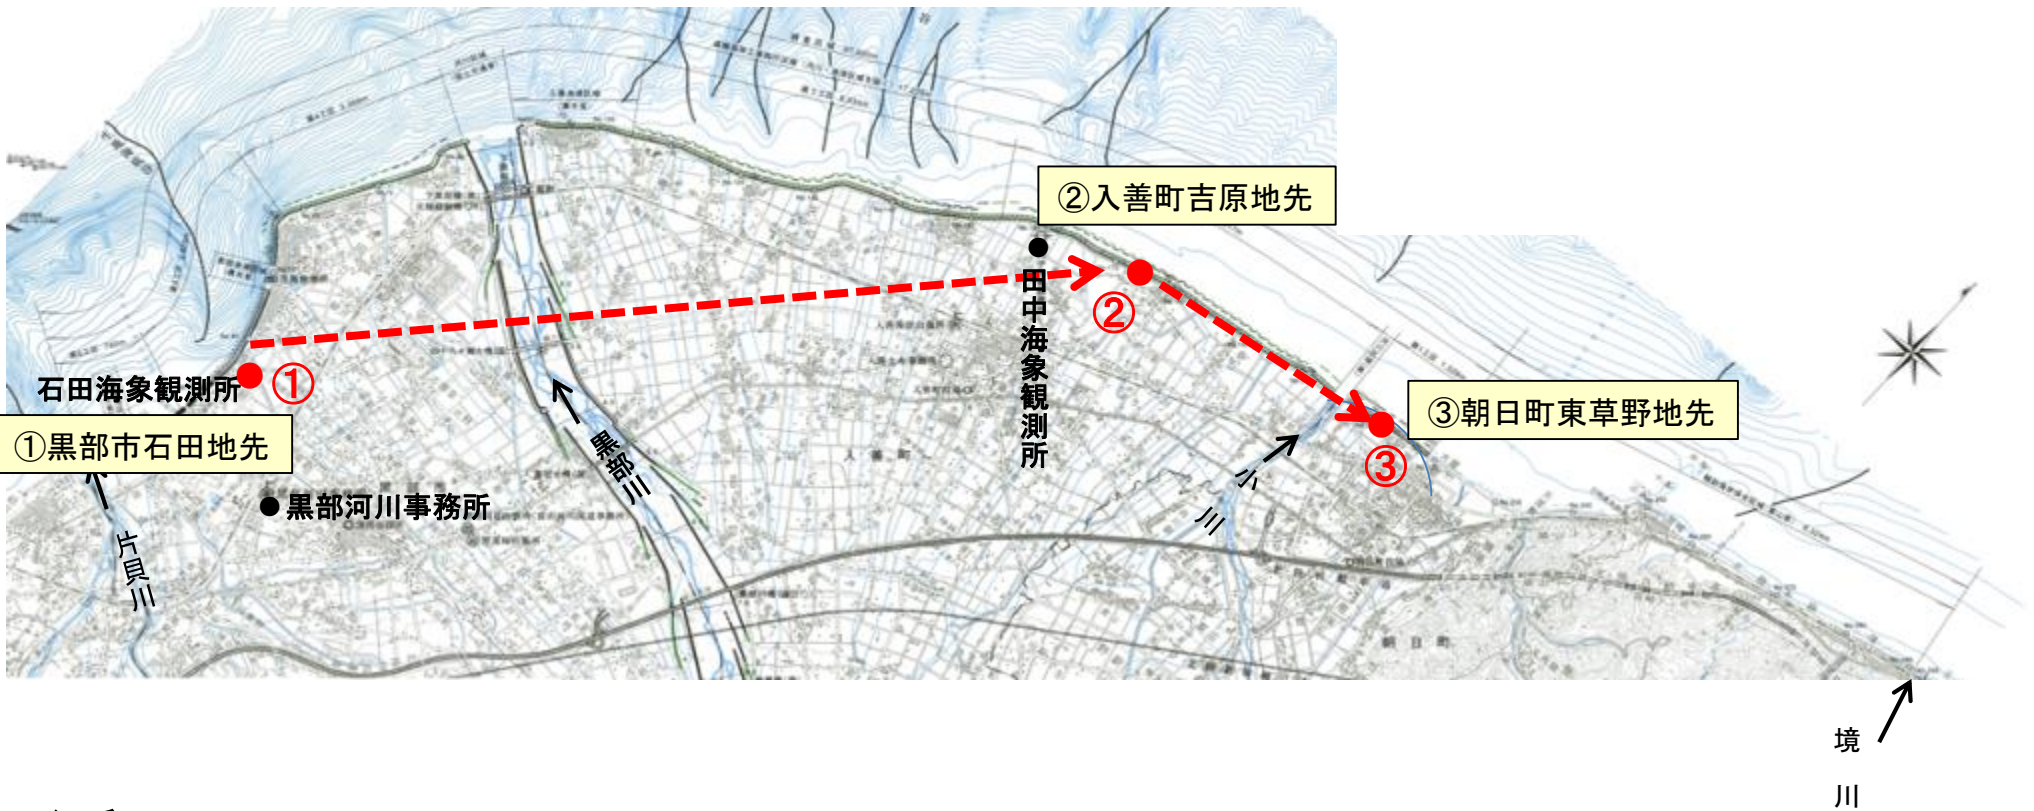

# 令和5年度 砂防における安全利用点検箇所図(夏休み前)

## 【ご連絡】

砂防における安全利用点検に参加される方は、黒部峡谷鉄道(宇奈月駅～榎平駅)で各自移動し、榎平駅に10:00まで集合をお願いします。

集合場所:榎平駅  
点検場所:資材運搬道路入口及び  
榎平情報通信局舎周辺  
点検時間:10:00～11:00(予定)

# 令和5年度 安全利用点検(夏休み前) 点検箇所

点検箇所図④

## 行程

黒部市石田地先	9 : 30 集合		
↓			
①黒部市石田地先	9 : 30 ~ 9 : 50		
↓			
②入善町吉原地先	10 : 10 ~ 10 : 30	→	③朝日町東草野地先