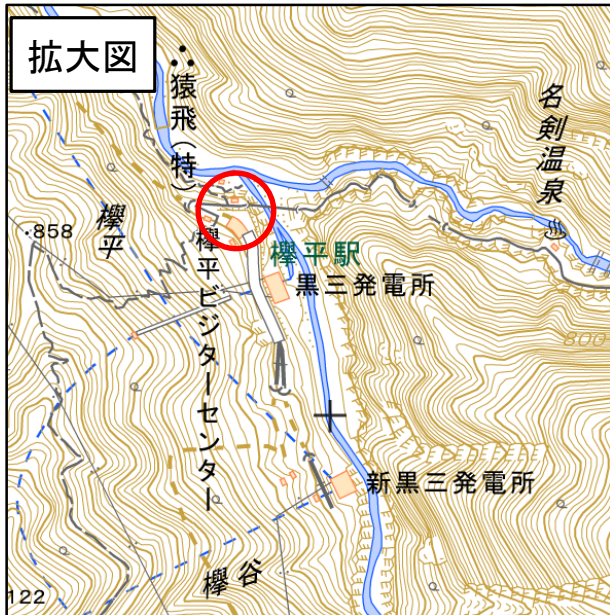

令和5年度 砂防における安全利用点検箇所図(夏休み前)

【ご連絡】

砂防における安全利用点検に参加される方は、黒部峡谷鉄道(宇奈月駅～榎平駅)で各自移動し、榎平駅に10:00まで集合をお願いします。

集合場所:榎平駅
点検場所:資材運搬道路入口及び
榎平情報通信局舎周辺
点検時間:10:00～11:00(予定)