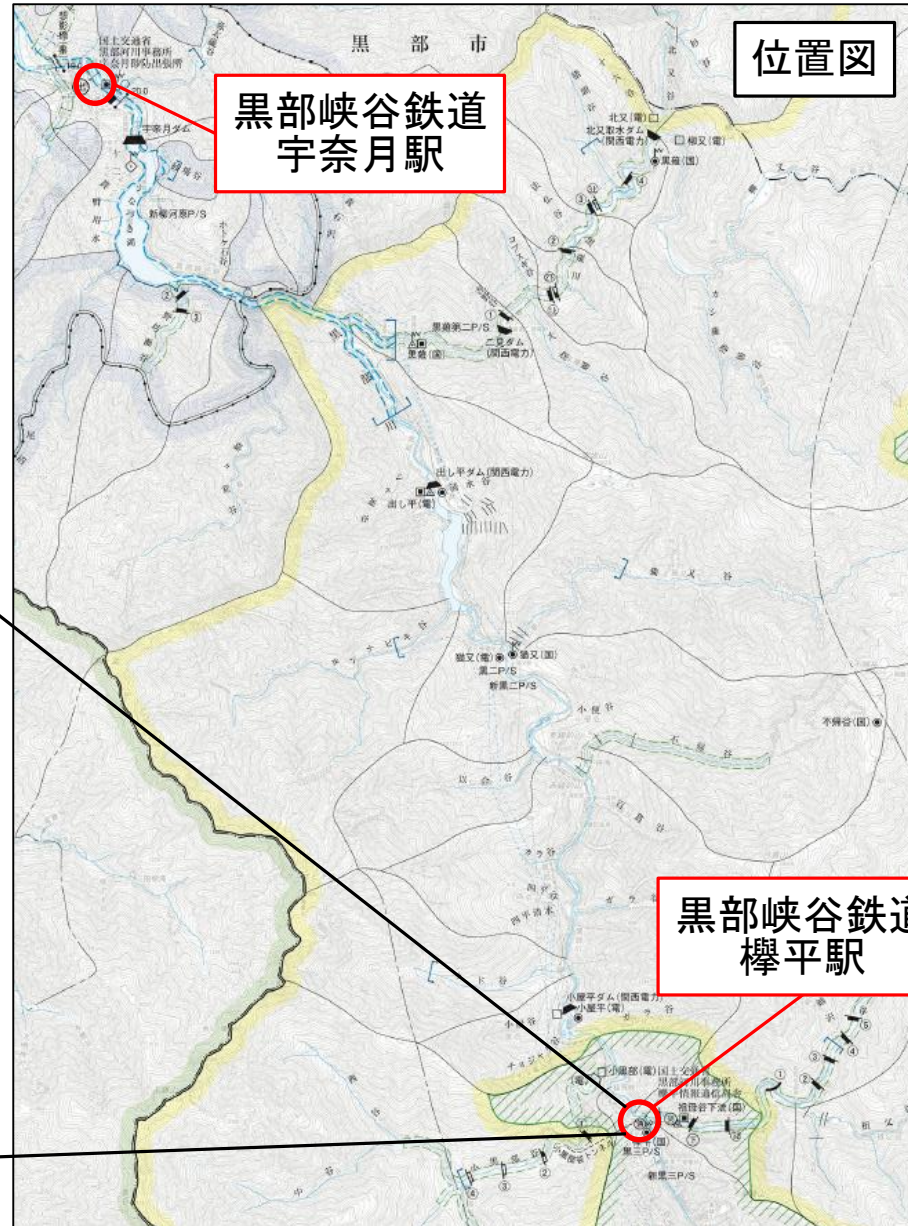

# 令和5年度 宇奈月ダム安全利用点検箇所図(夏休み前)

点検実施日:6月28日(水)

点検箇所図②

# 令和5年度 黒部川安全利用点検箇所図(夏休み前)

集合場所:黒部川公園駐車場  
9:00~9:20

# 令和5年度 砂防における安全利用点検箇所図(夏休み前)

## 【ご連絡】

砂防における安全利用点検に参加される方は、黒部峡谷鉄道(宇奈月駅～榎平駅)で各自移動し、榎平駅に10:00まで集合をお願いします。

集合場所:榎平駅  
点検場所:資材運搬道路入口及び  
榎平情報通信局舎周辺  
点検時間:10:00～11:00(予定)