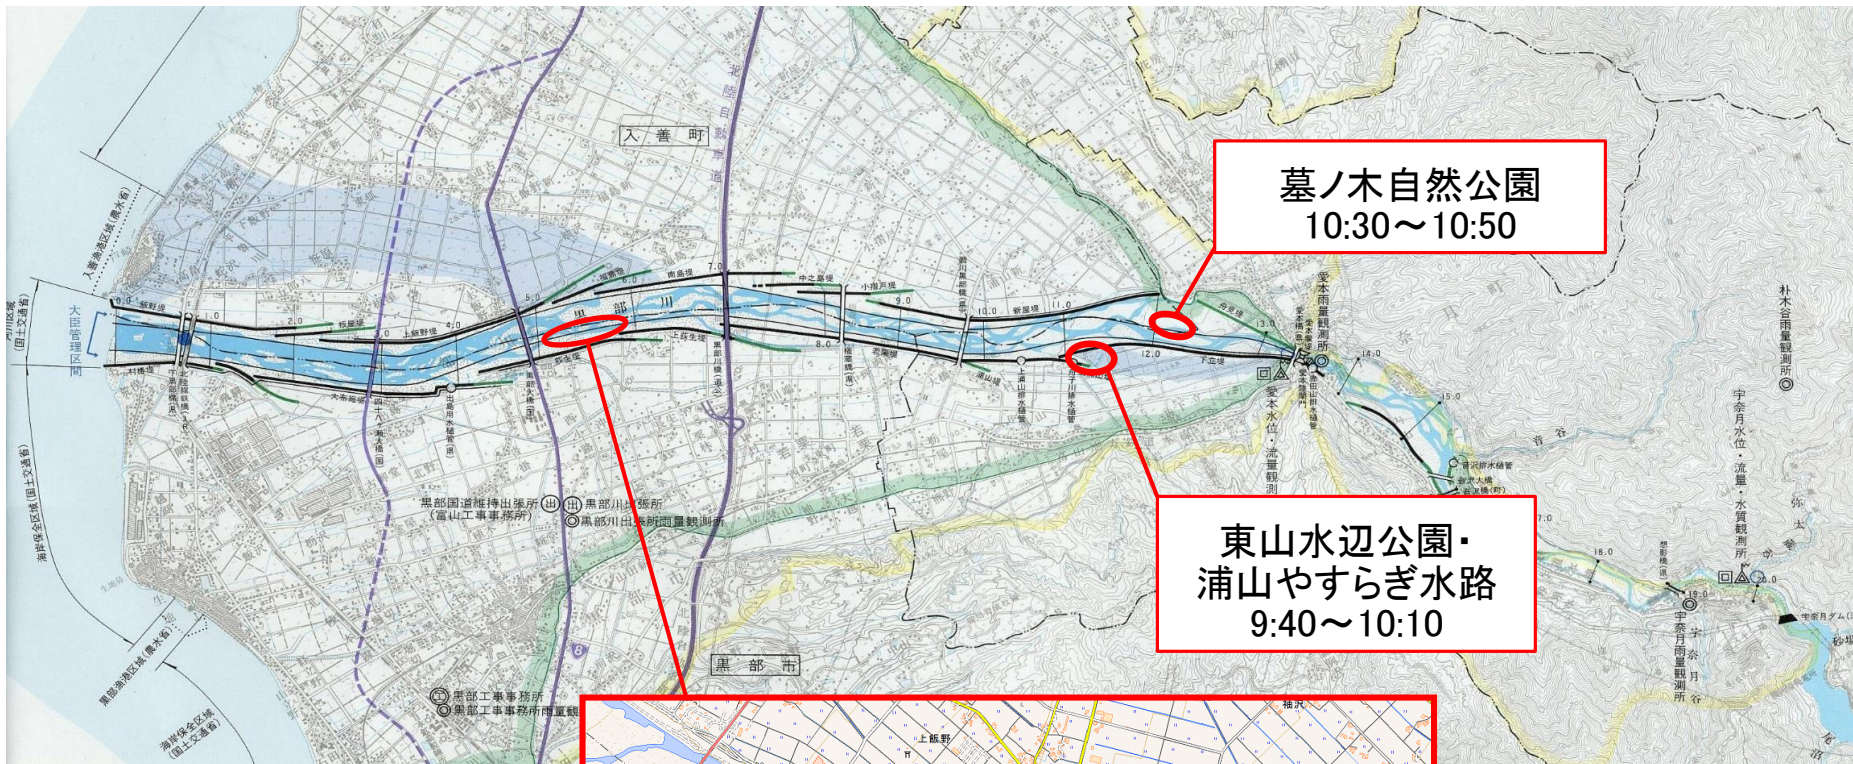

### 砂防における安全利用点検 行程

令和5年6月28日(水)

時間	場所	対象施設
10:00	黒部峡谷鉄道 樺平駅 集合	
10:00 ~ 11:00 予定	樺平駅 周辺	資材運搬道路入口及び樺平情報通信局舎周辺

### 海岸における安全利用点検 行程

令和5年6月29日(木)

時間	場所	対象施設
9:30	黒部市石田 黒部学園付近道路 集合	
9:30 ~ 9:50	黒部市石田地先(No.24)	緩傾斜堤 (石田浜海水浴場)
10:10 ~ 10:30	入善町吉原地先(No.140)	緩傾斜堤口
10:50 ~ 11:10	朝日町東草野地先(No.212)	緩傾斜堤
11:10	現地解散	

# 令和5年度 宇奈月ダム安全利用点検箇所図(夏休み前)

点検実施日:6月28日(水)

点検箇所図②

# 令和5年度 黒部川安全利用点検箇所図(夏休み前)

集合場所:黒部川公園駐車場  
9:00~9:20