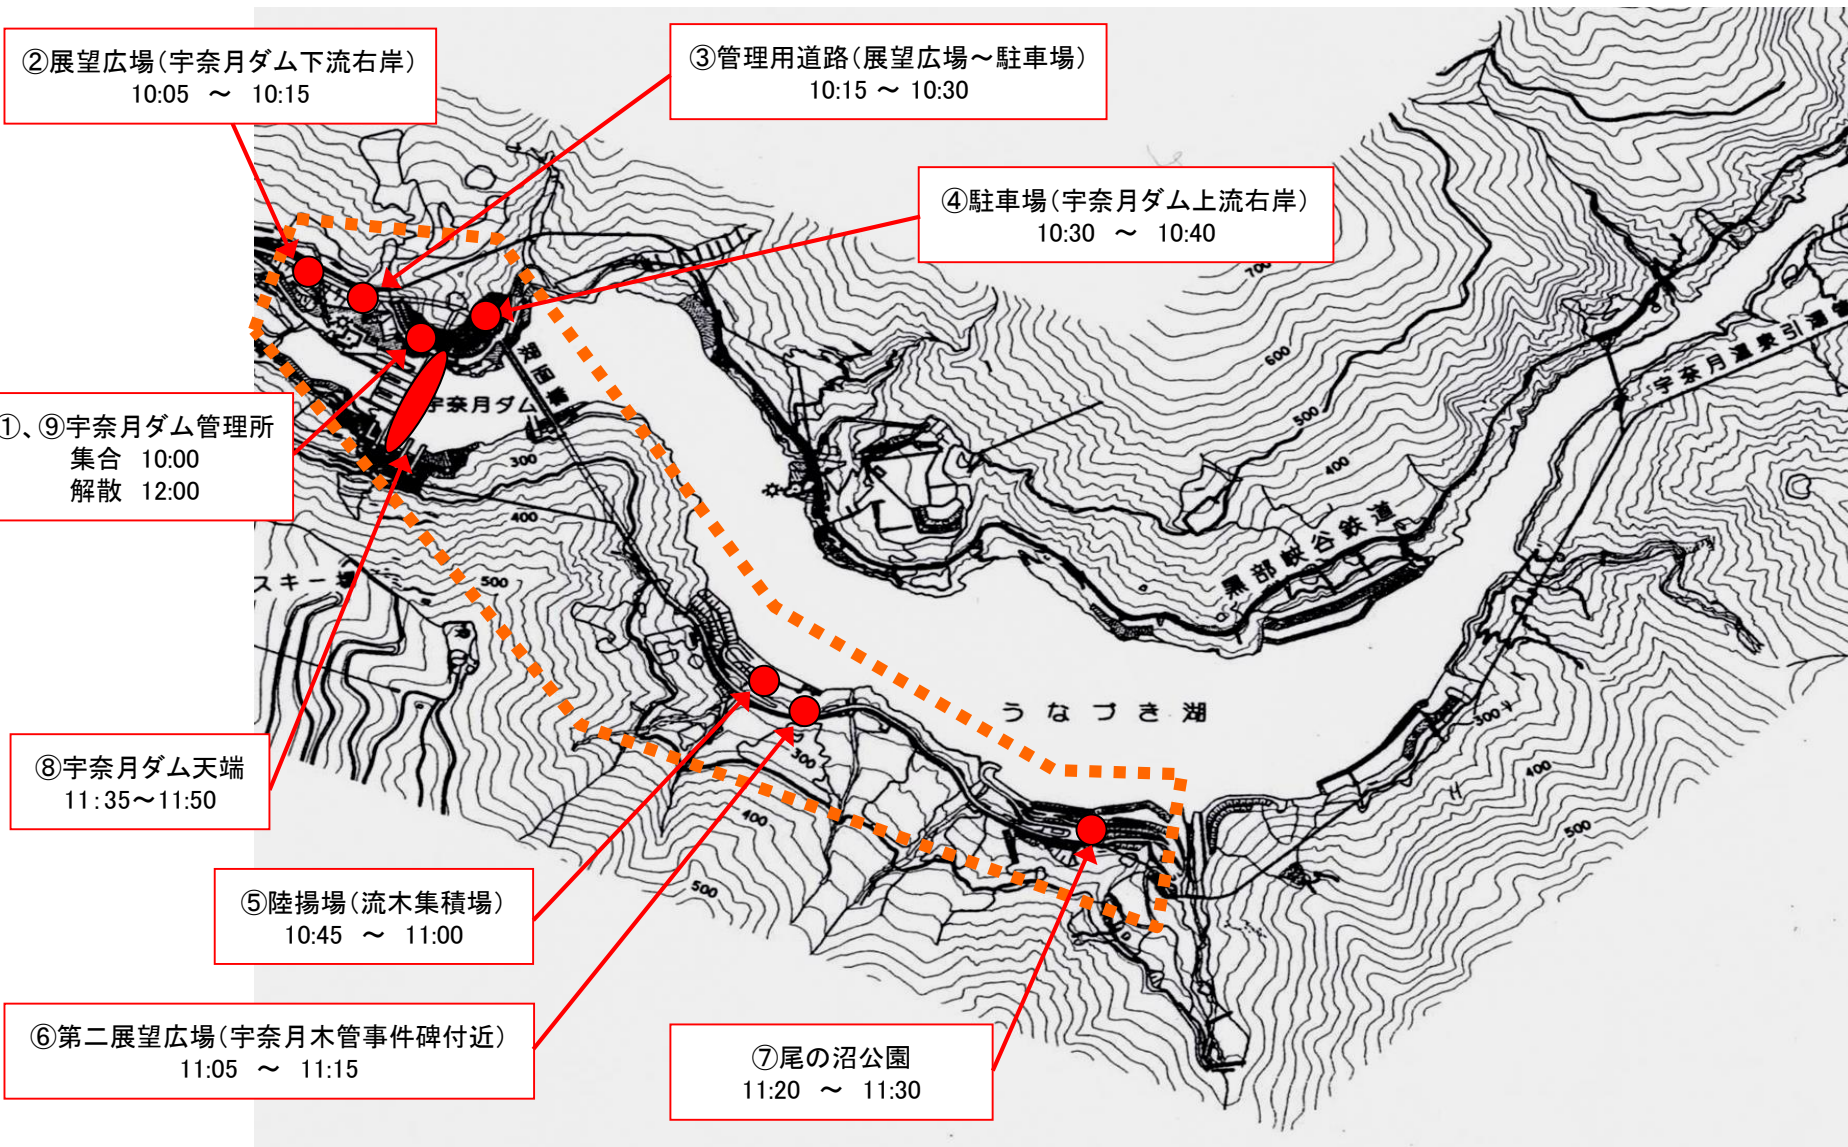

令和5年度 宇奈月ダム安全利用点検箇所図(夏休み前)