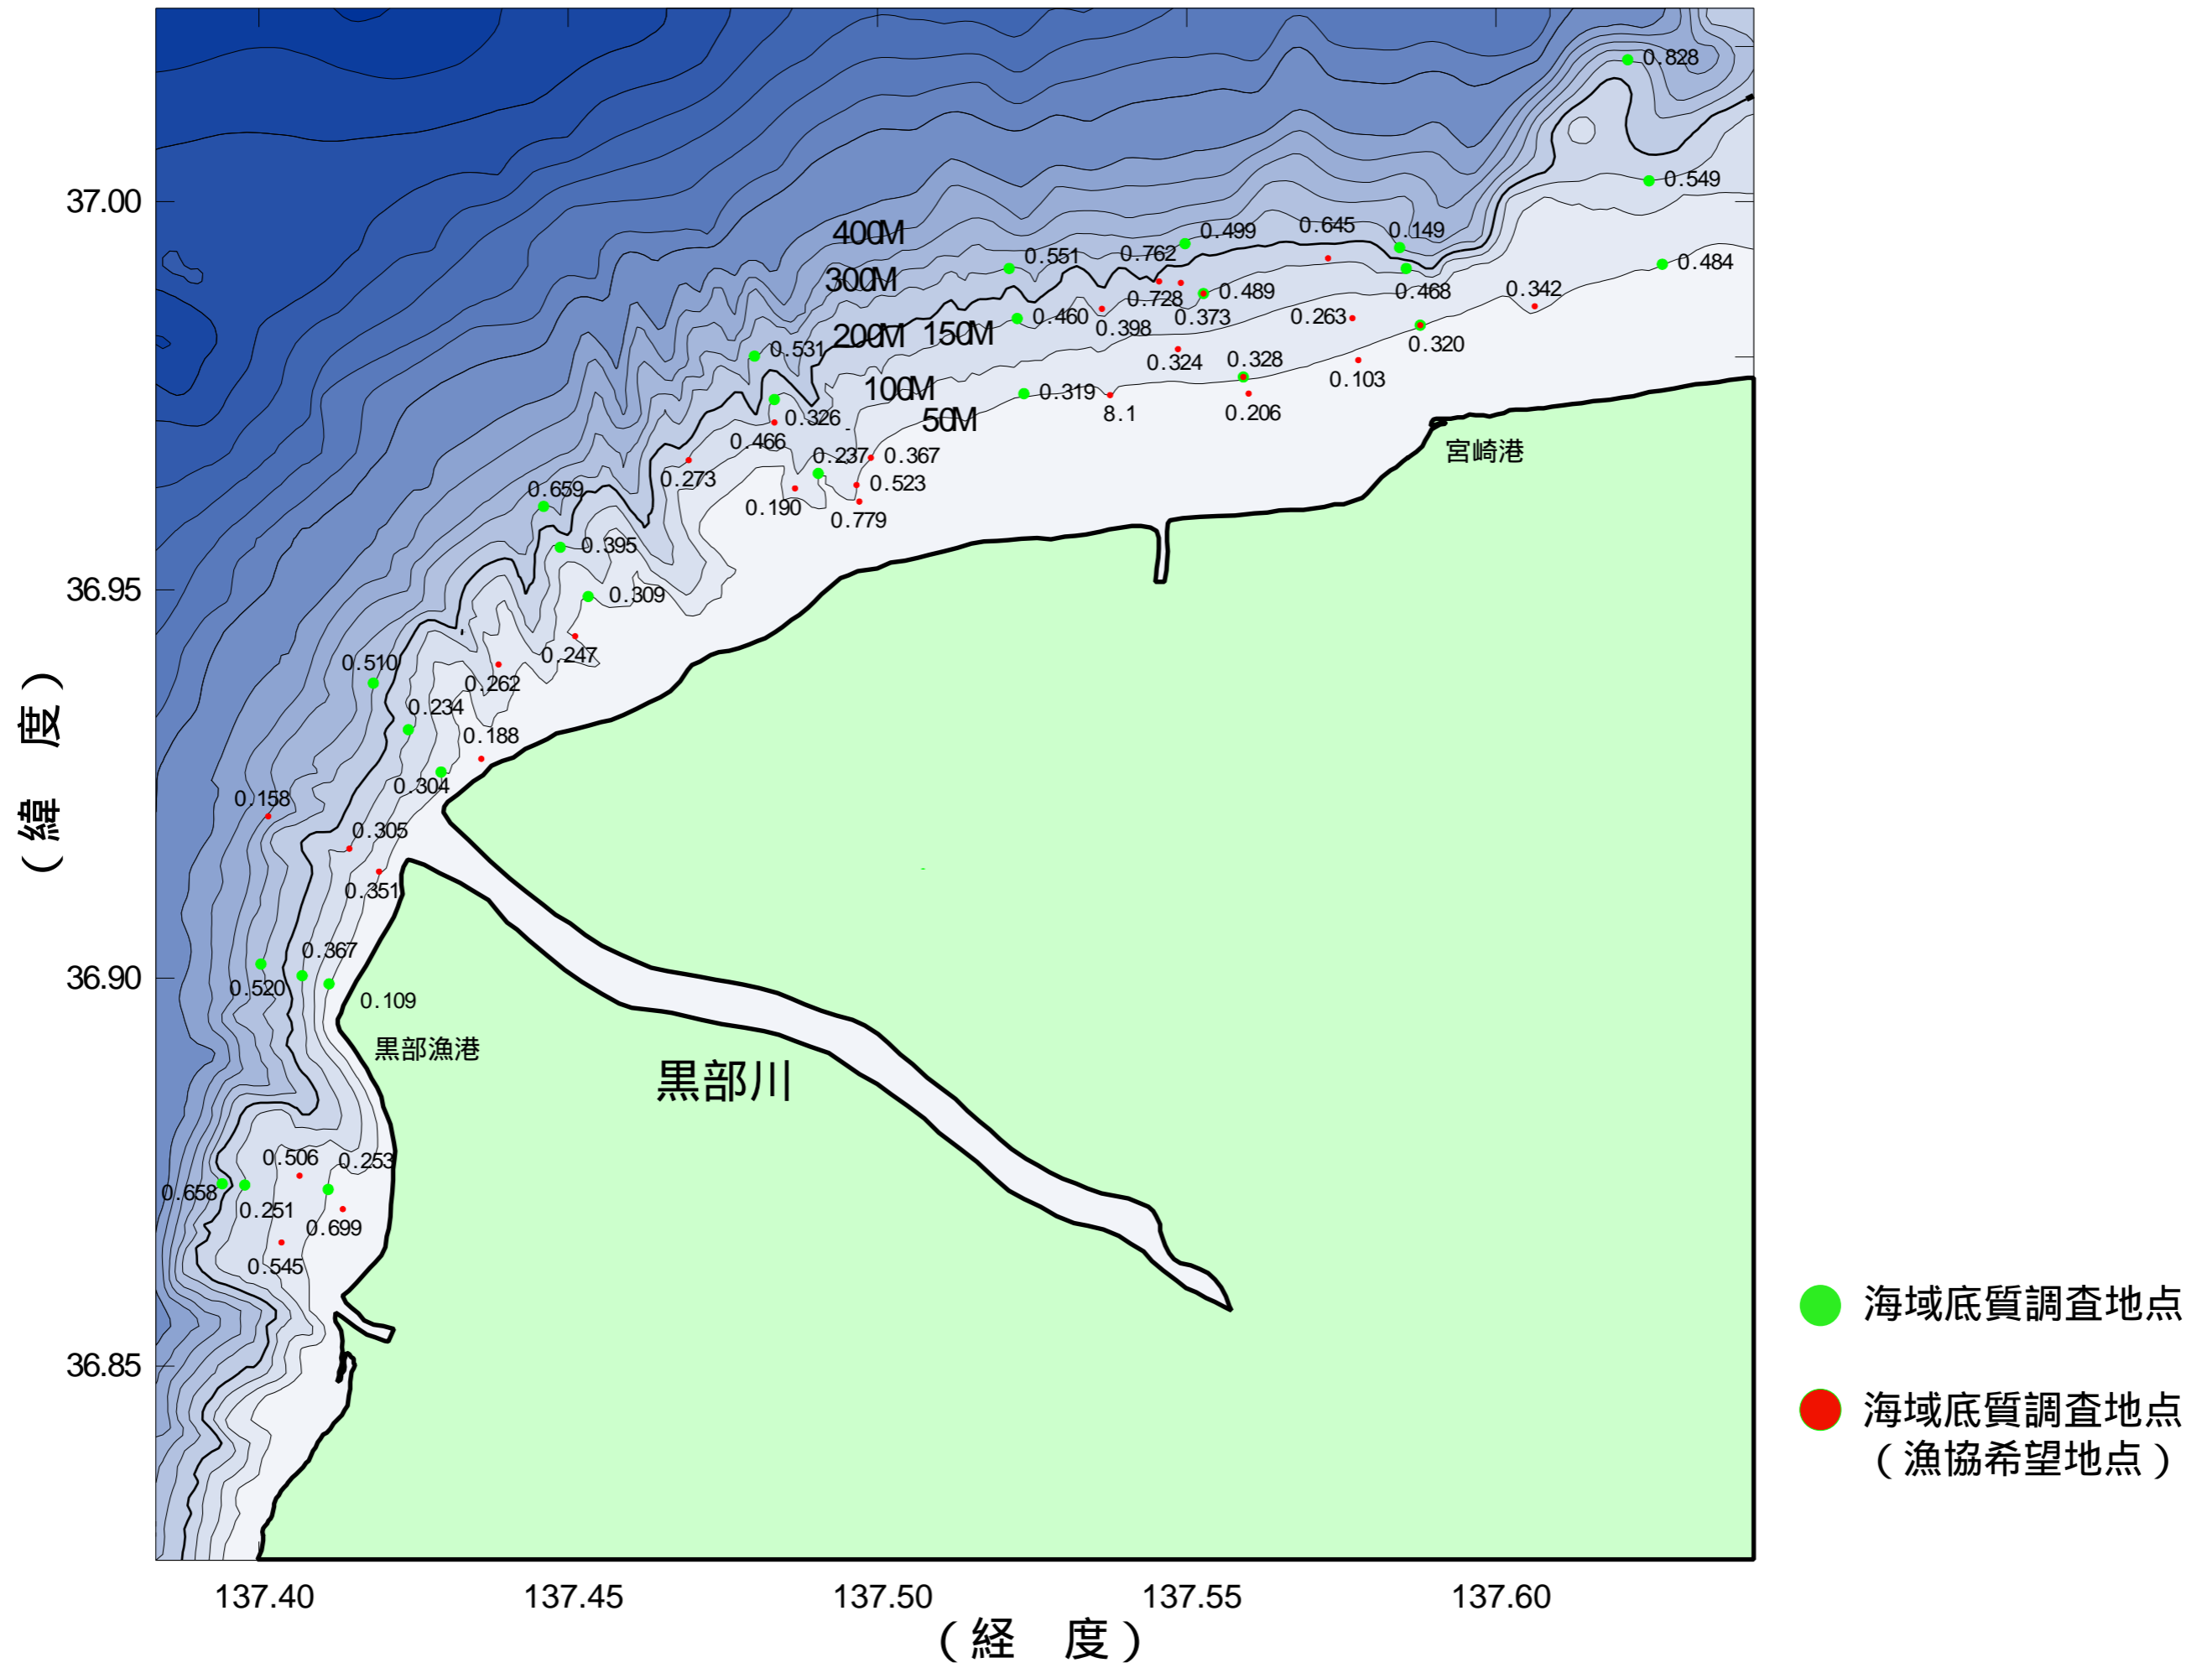

- 海域底質調査地点
- 海域底質調査地点 (漁協希望地点)

海域底質調査結果 (COD)

海域底質調査結果 (T-N)

- 海域底質調査地点
- 海域底質調査地点
(漁協希望地点)

海域底質調査結果 (T-P)

- 海域底質調査地点
- 海域底質調査地点
(漁協希望地点)

海域底質調査結果 (I. L.)