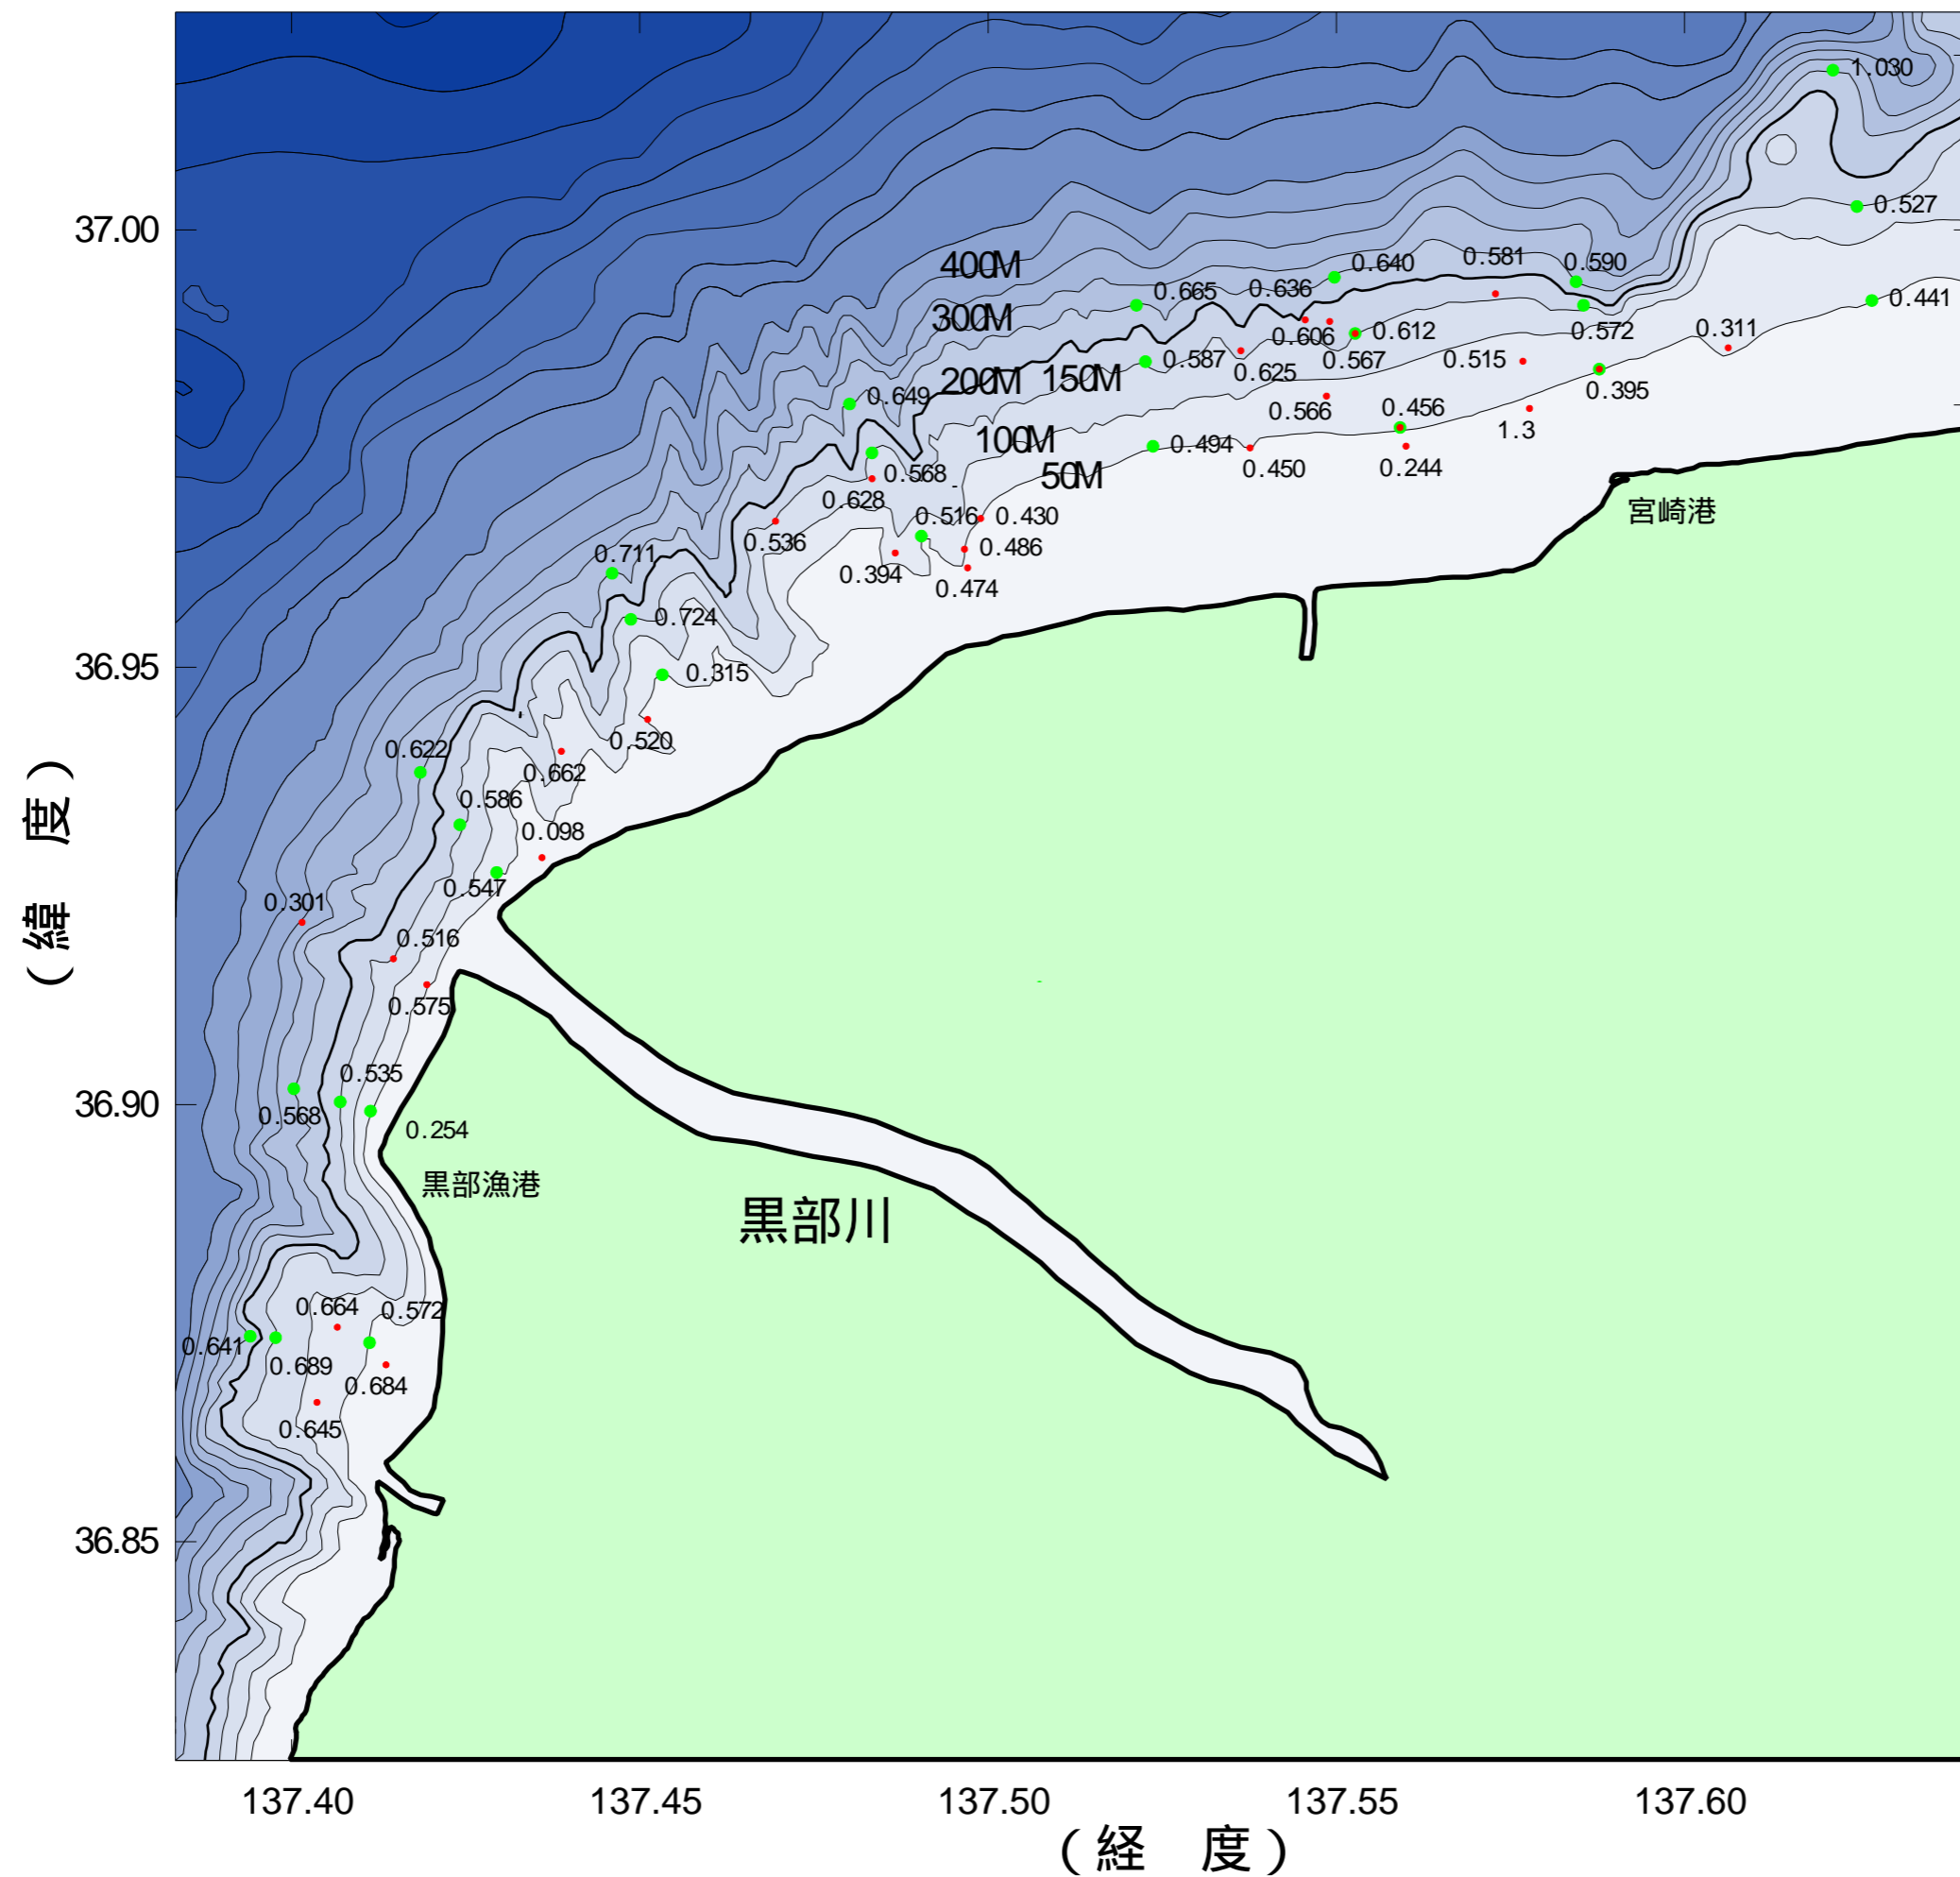

- 海域底質調査地点
- 海域底質調査地点 (漁協希望地点)

海域底質調査結果 (COD)

海域底質調査結果 (T-N)

- 海域底質調査地点
- 海域底質調査地点
(漁協希望地点)

海域底質調査結果 (T-P)

- 海域底質調査地点
- 海域底質調査地点
(漁協希望地点)

海域底質調査結果 (I. L.)