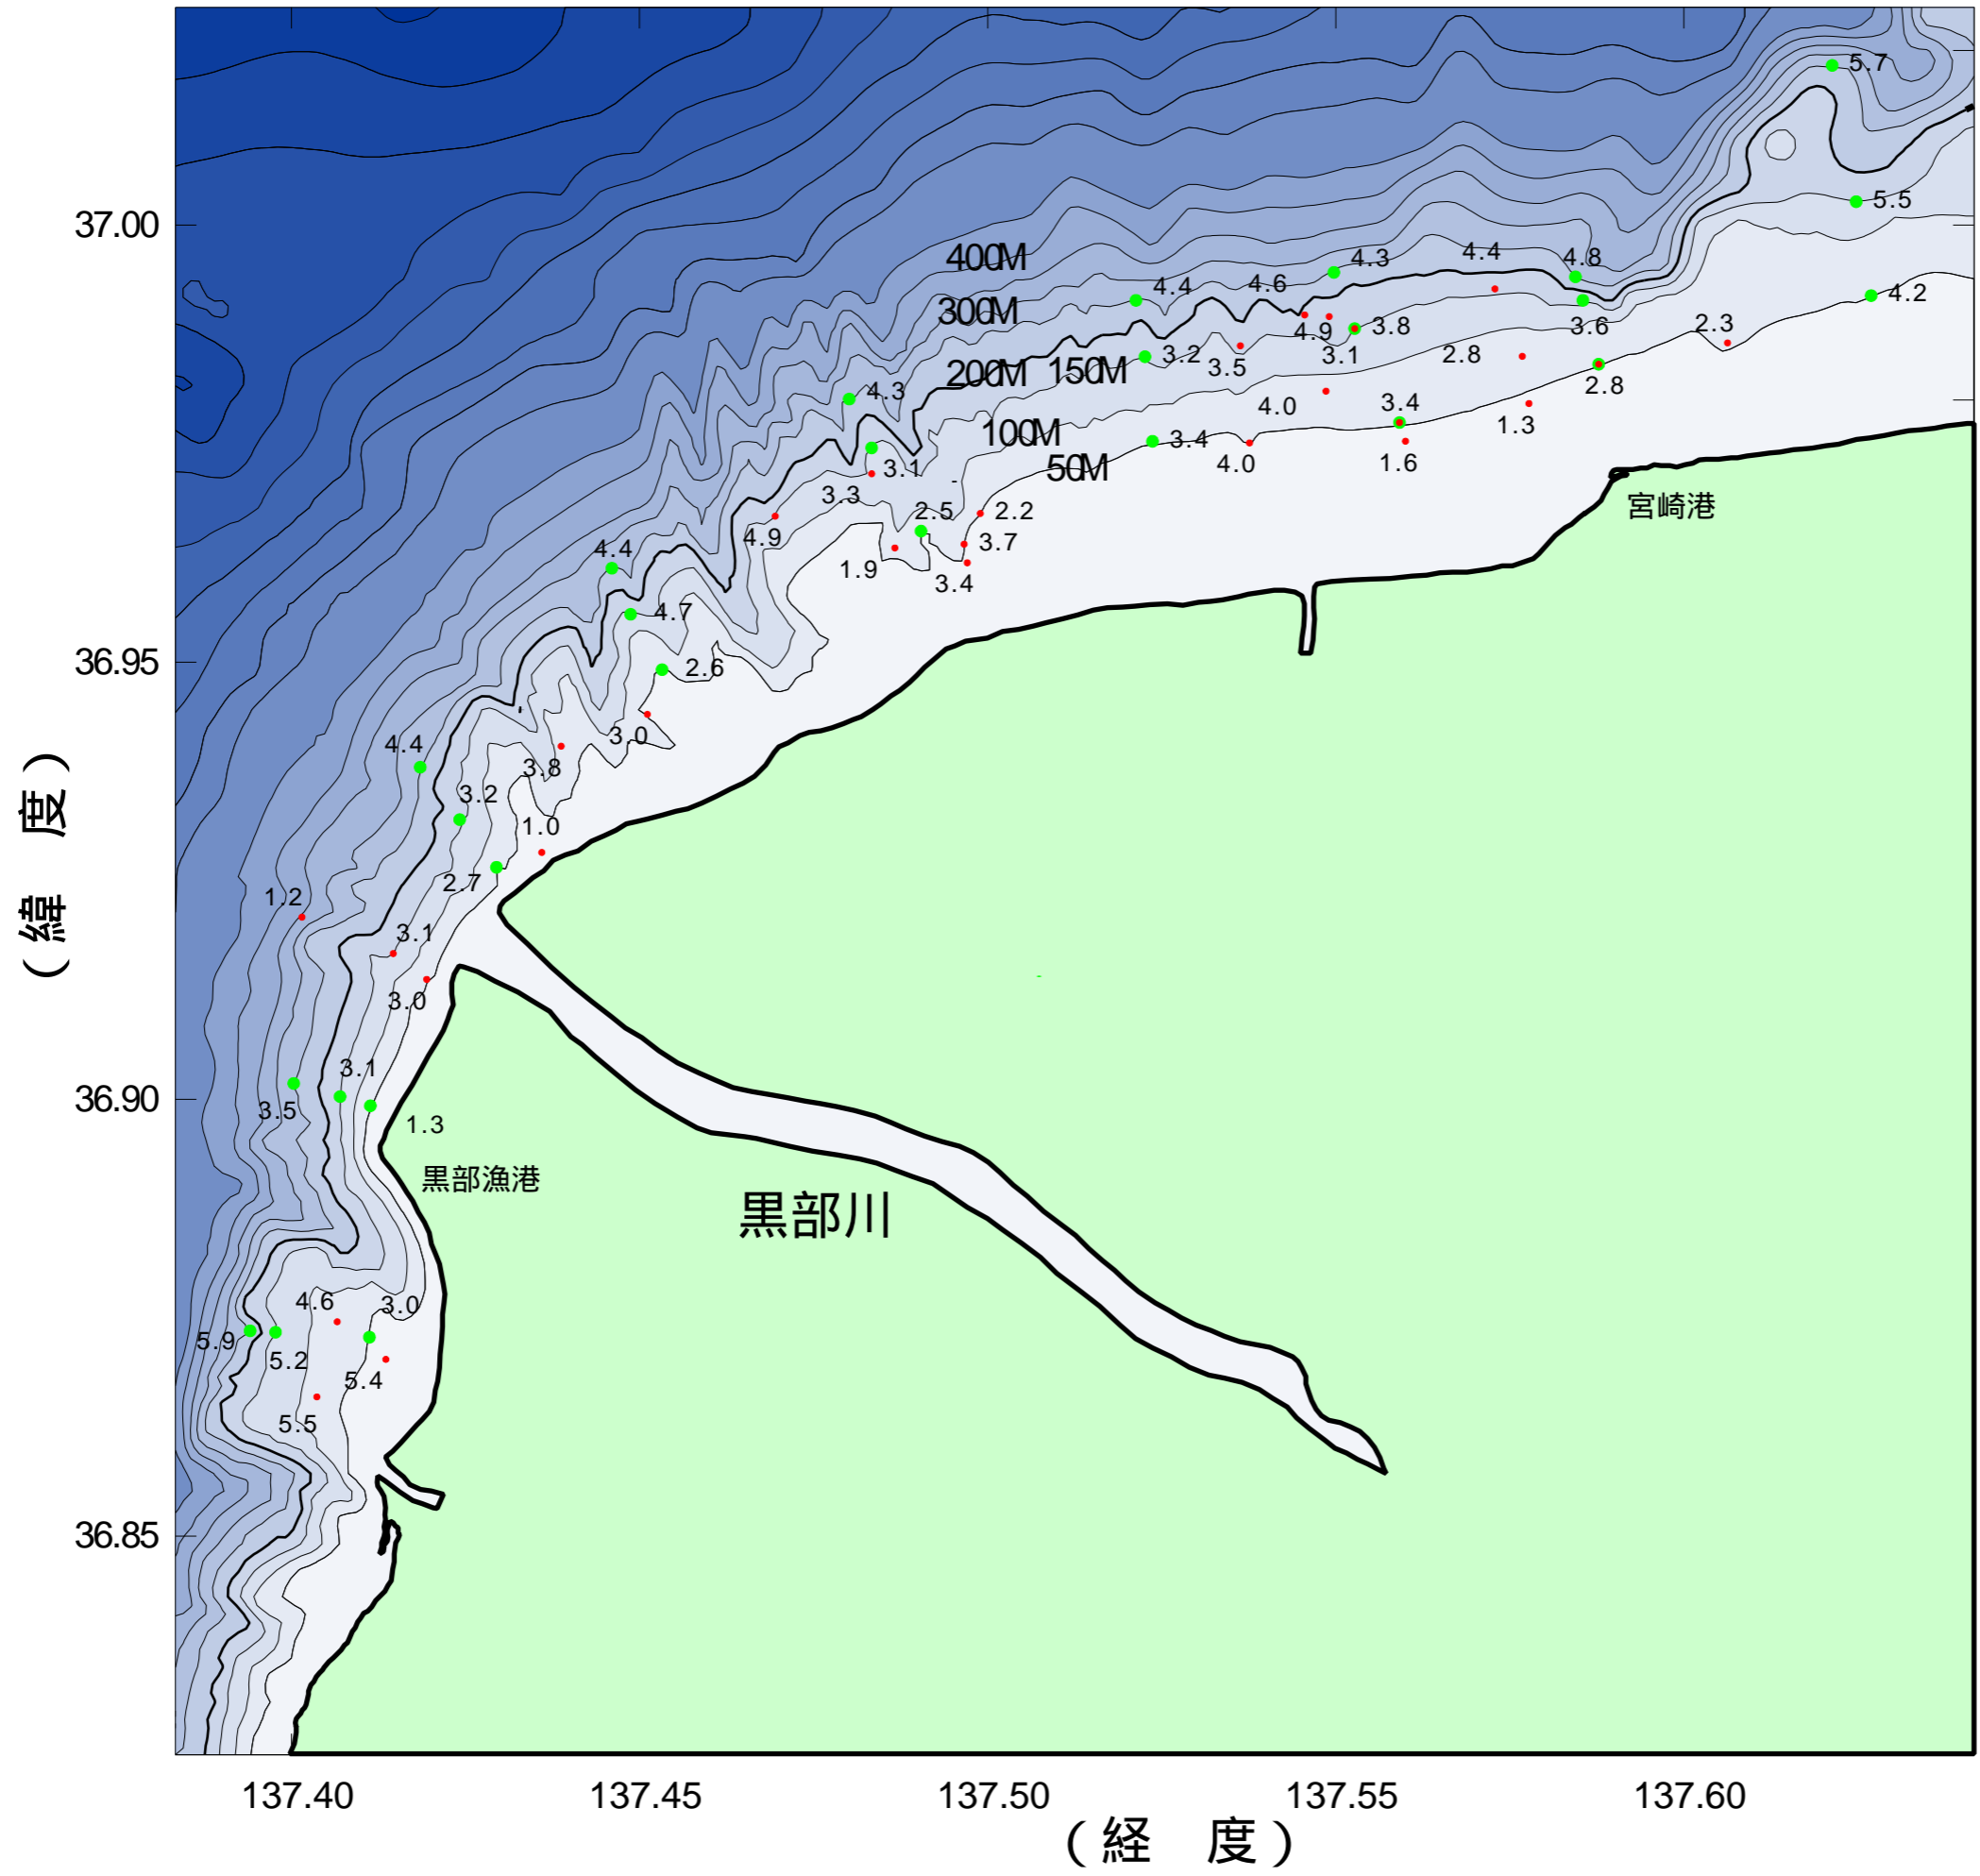

- 海域底質調査地点
- 海域底質調査地点 (漁協希望地点)

海域底質調査結果 (COD)

海域底質調査結果 (T-N)

- 海域底質調査地点
- 海域底質調査地点
(漁協希望地点)

海域底質調査結果 (T-P)

- 海域底質調査地点
- 海域底質調査地点
(漁協希望地点)

海域底質調査結果 (I. L.)