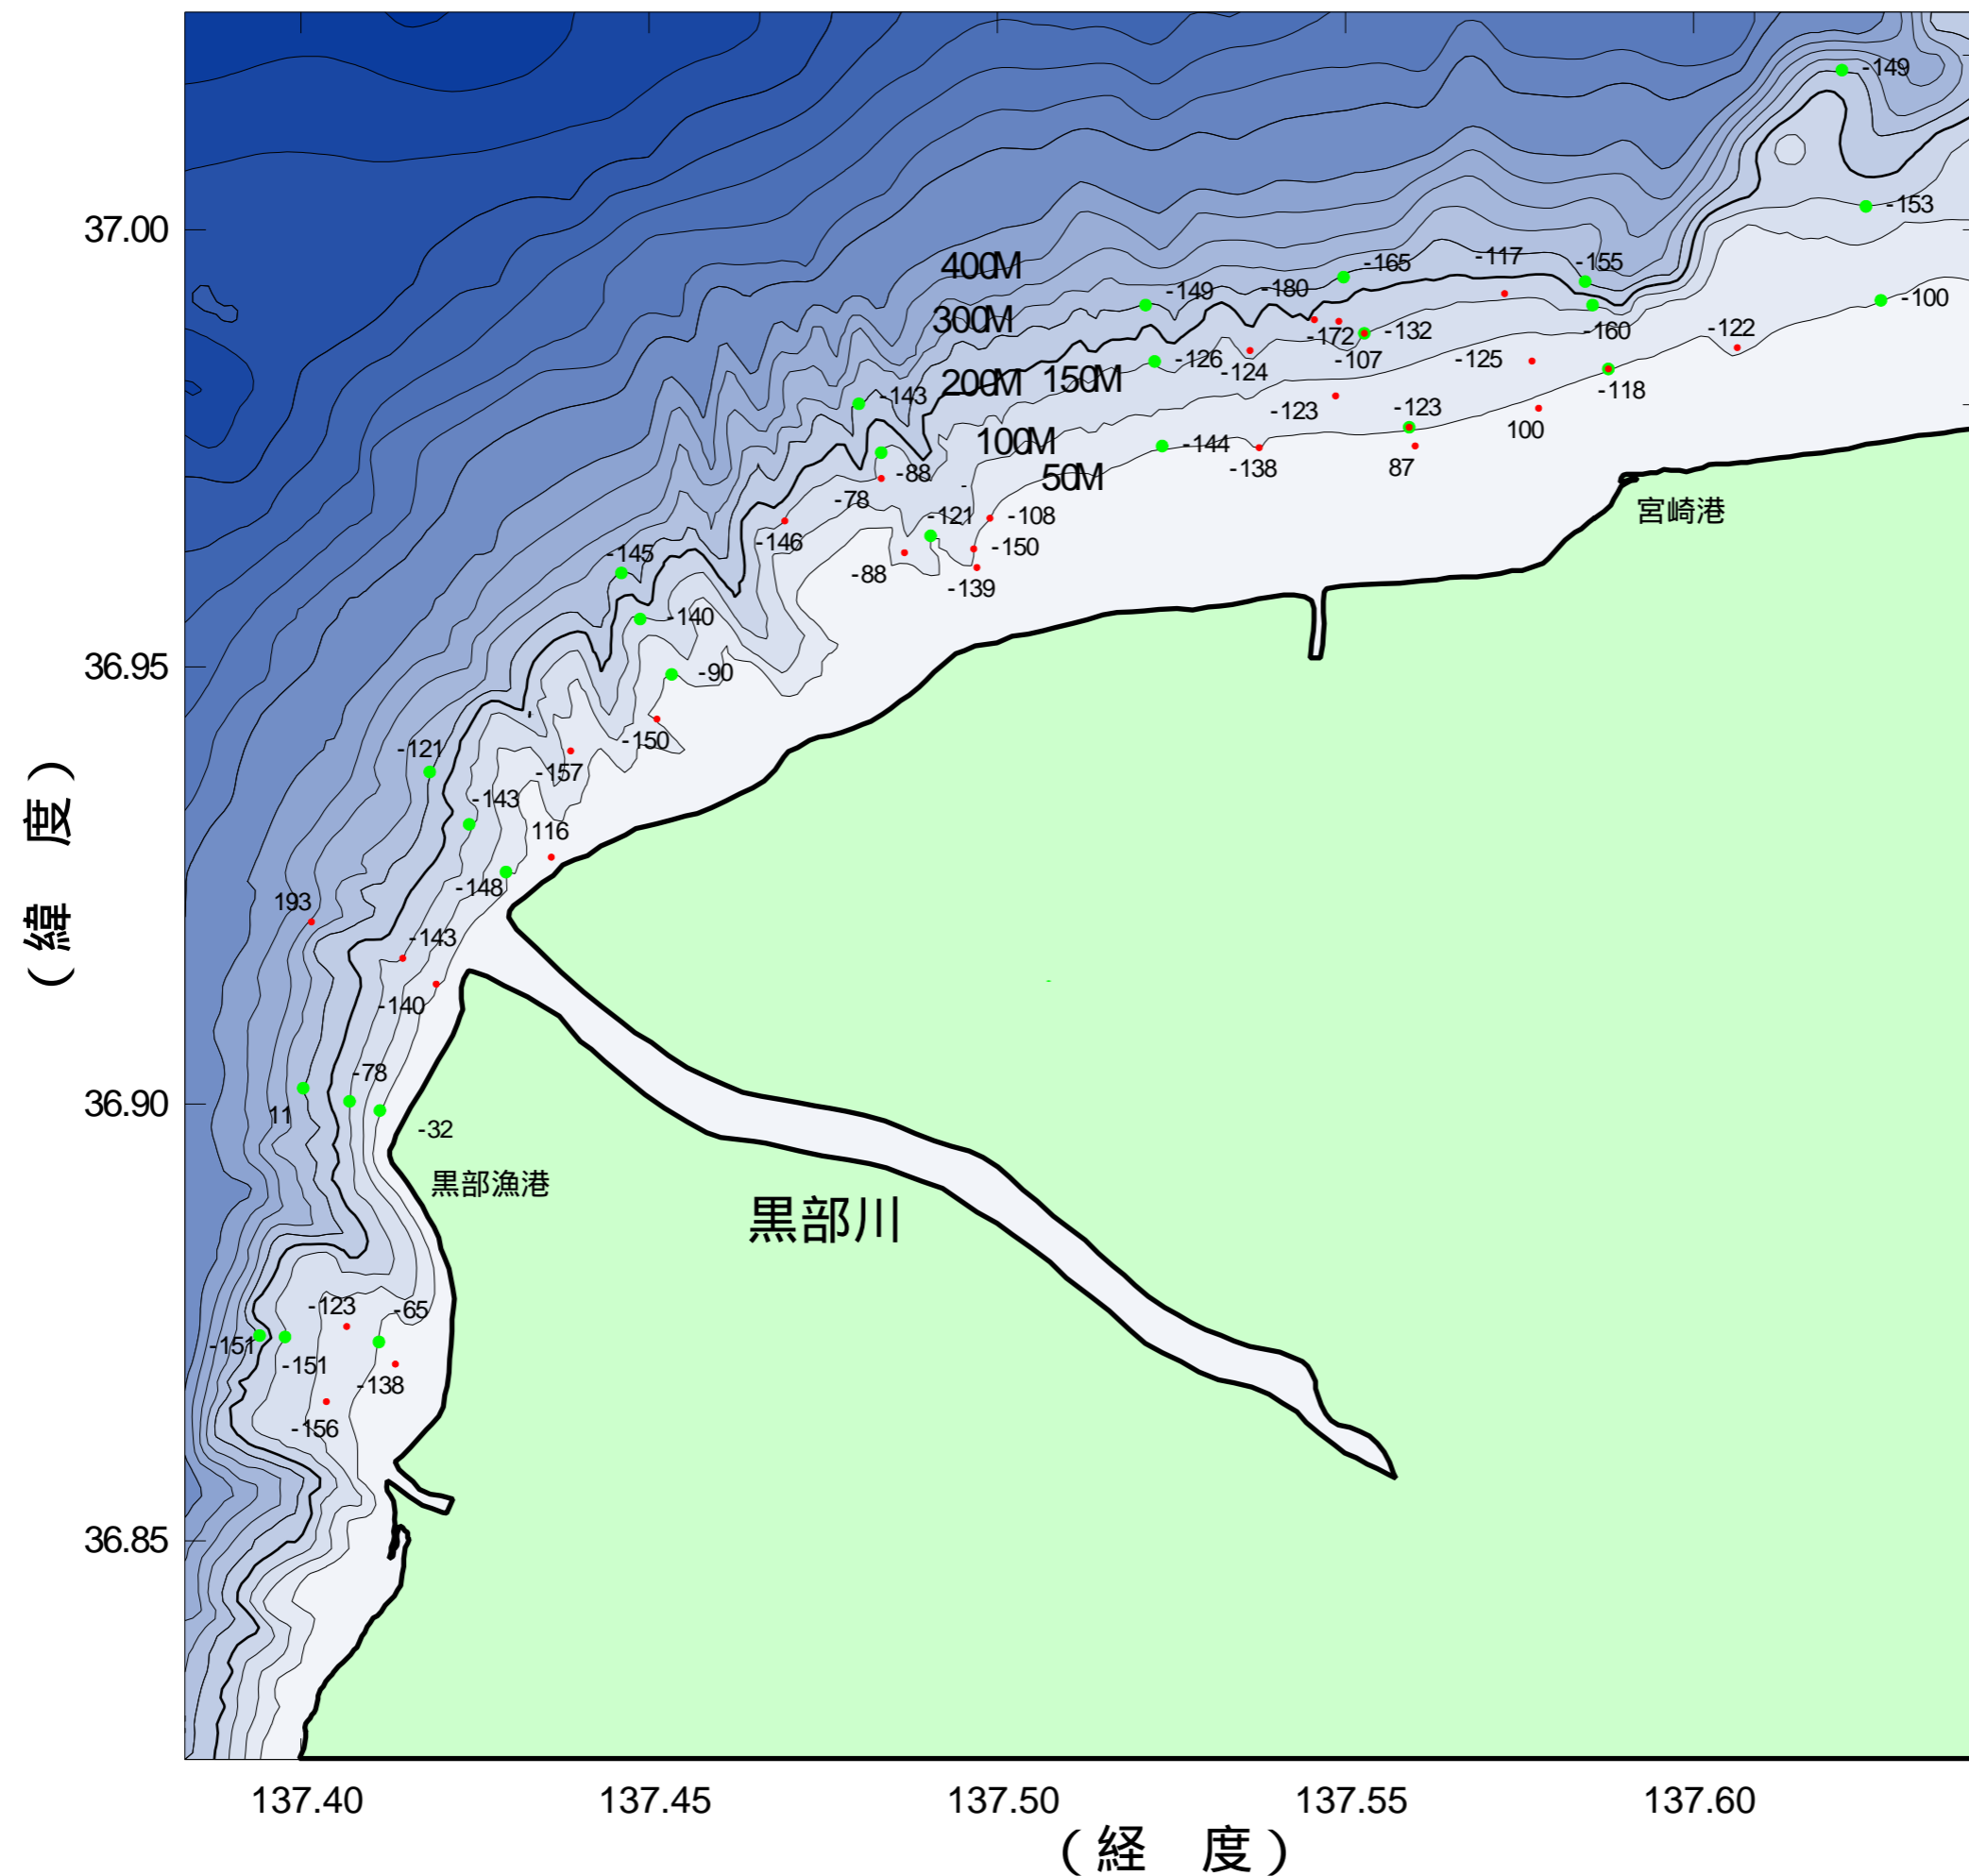

- 海域底質調査地点
- 海域底質調査地点
(漁協希望地点)

海域底質調査地点図

- 海域底質調査地点
- 海域底質調査地点
(漁協希望地点)

海域底質調査結果(ORP)

海域底質調査結果 (pH)

海域底質調査結果 (粒度分布)