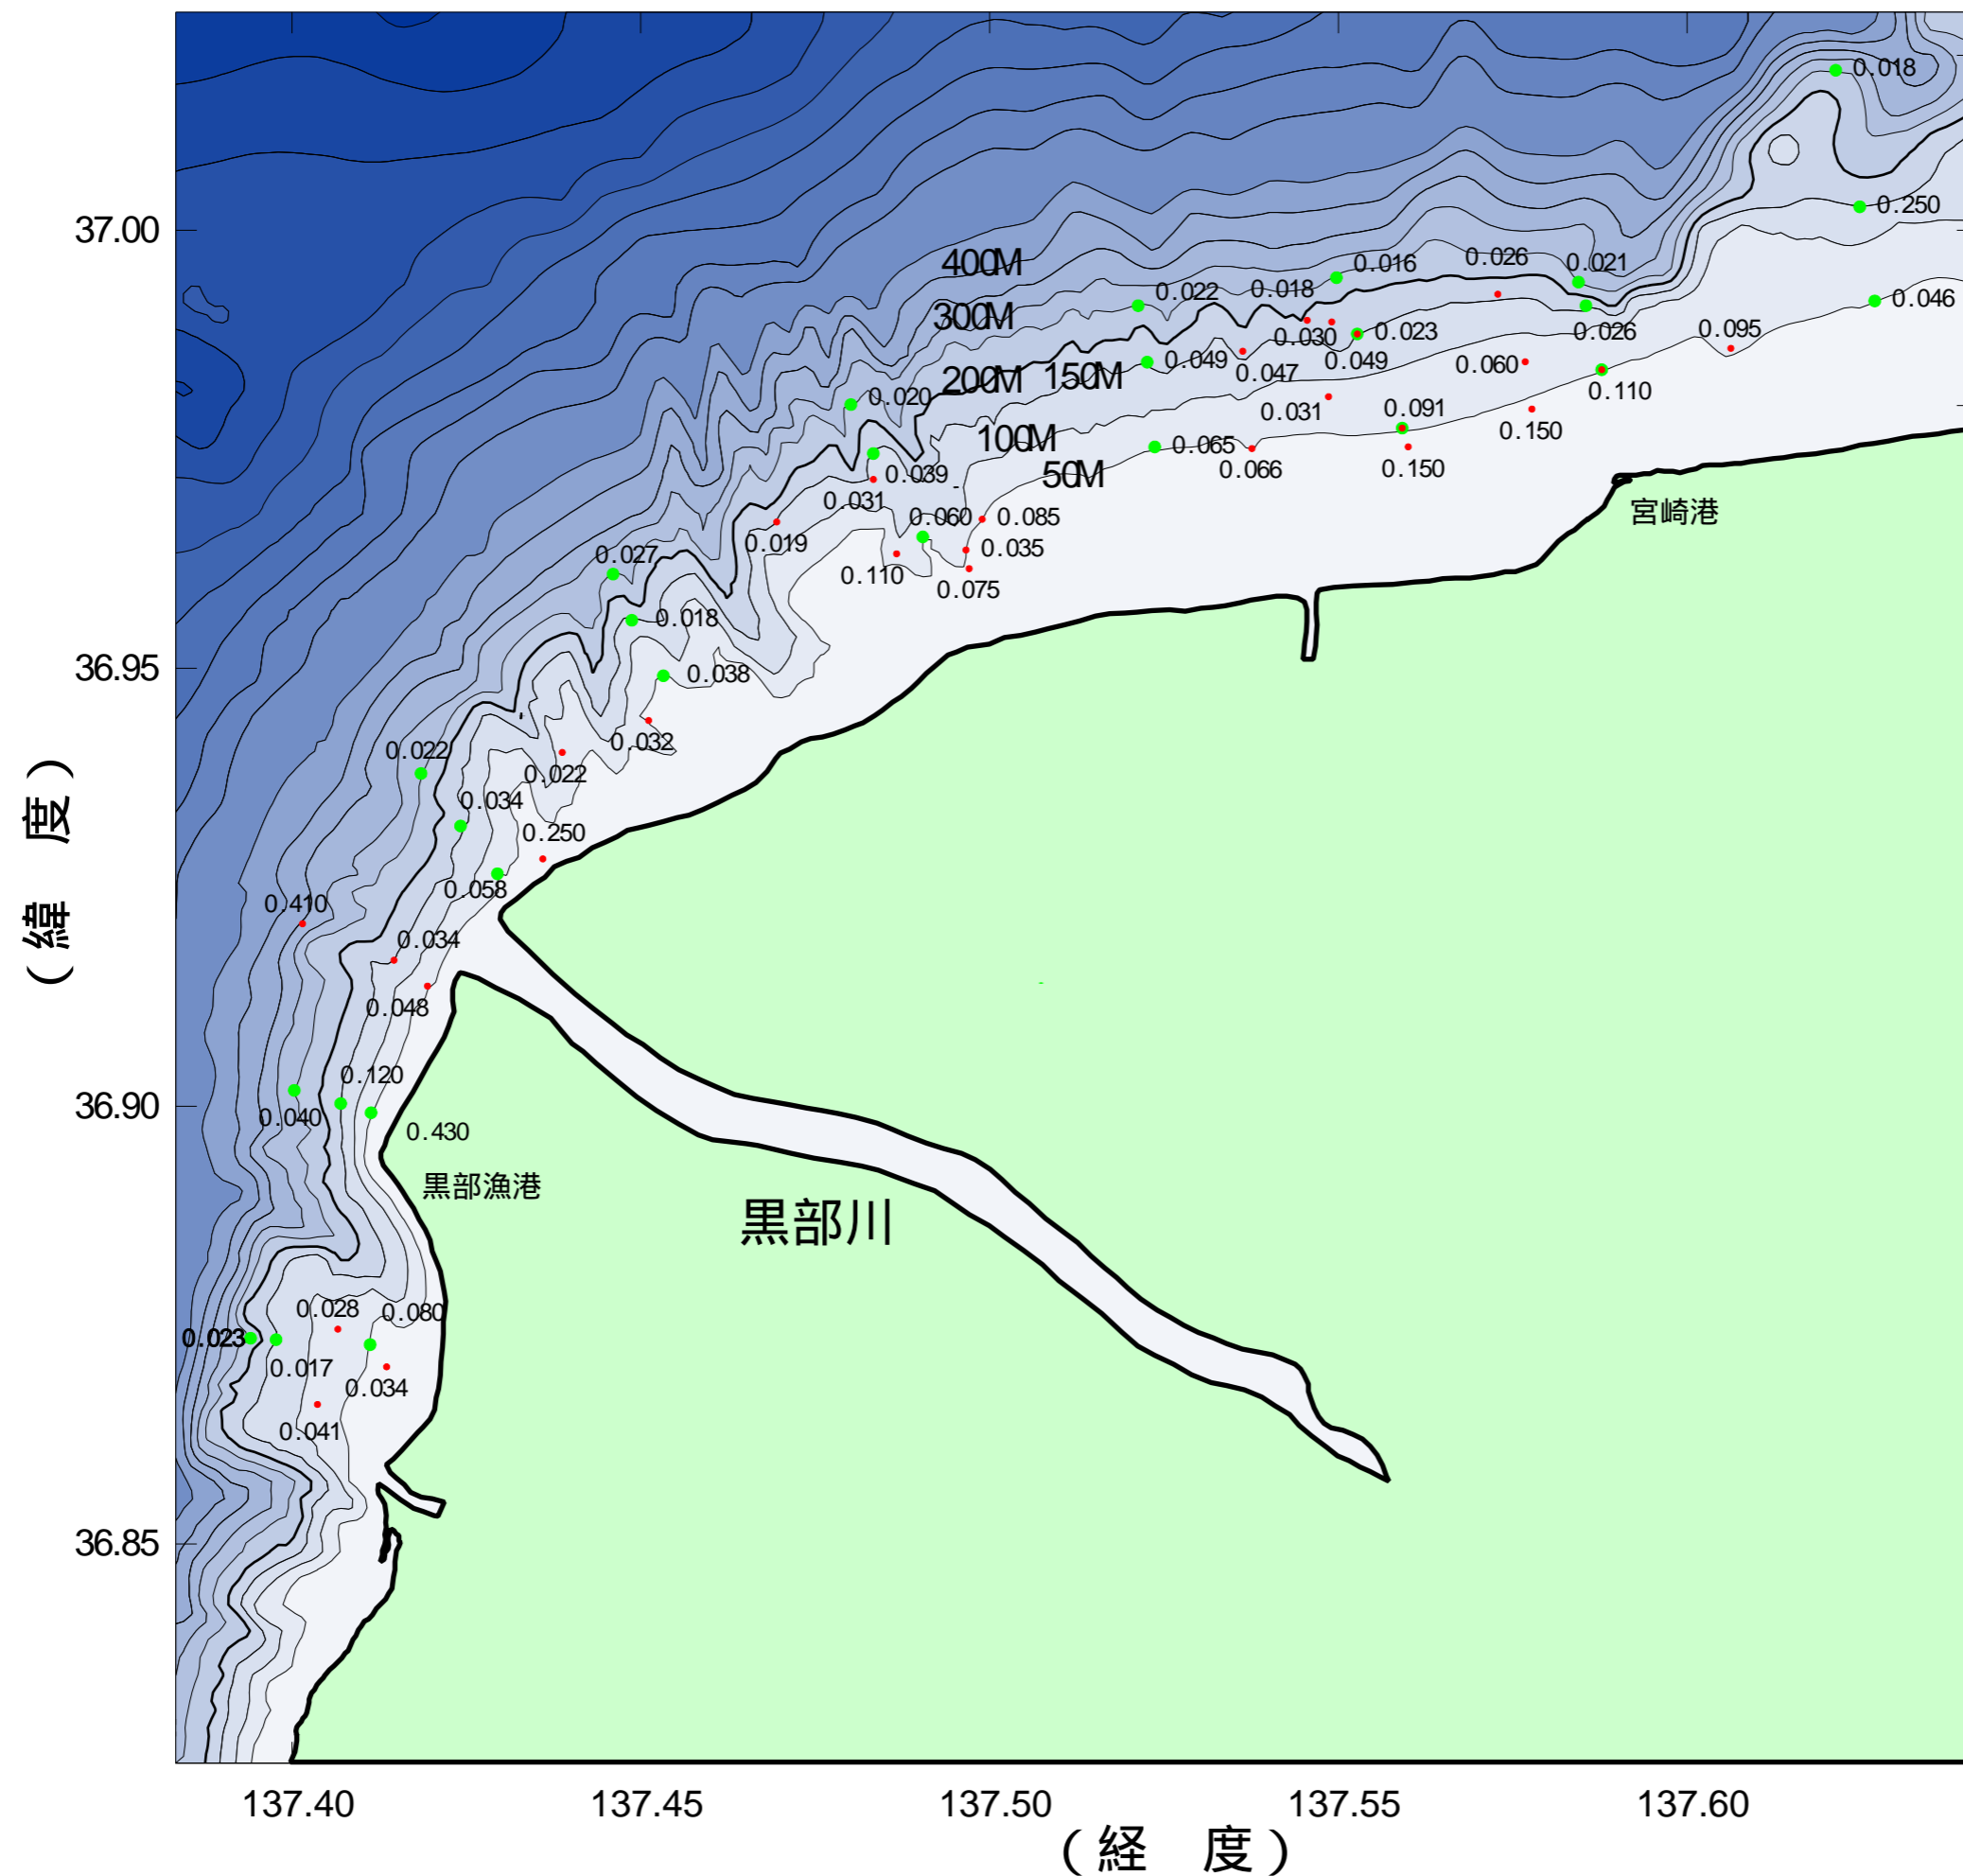

- 海域底質調査地点
- 海域底質調査地点
(漁協希望地点)

海域底質調査地点図

- 海域底質調査地点
- 海域底質調査地点
(漁協希望地点)

海域底質調査結果(ORP)

海域底質調査結果 (pH)

海域底質調査結果 (粒度分布)