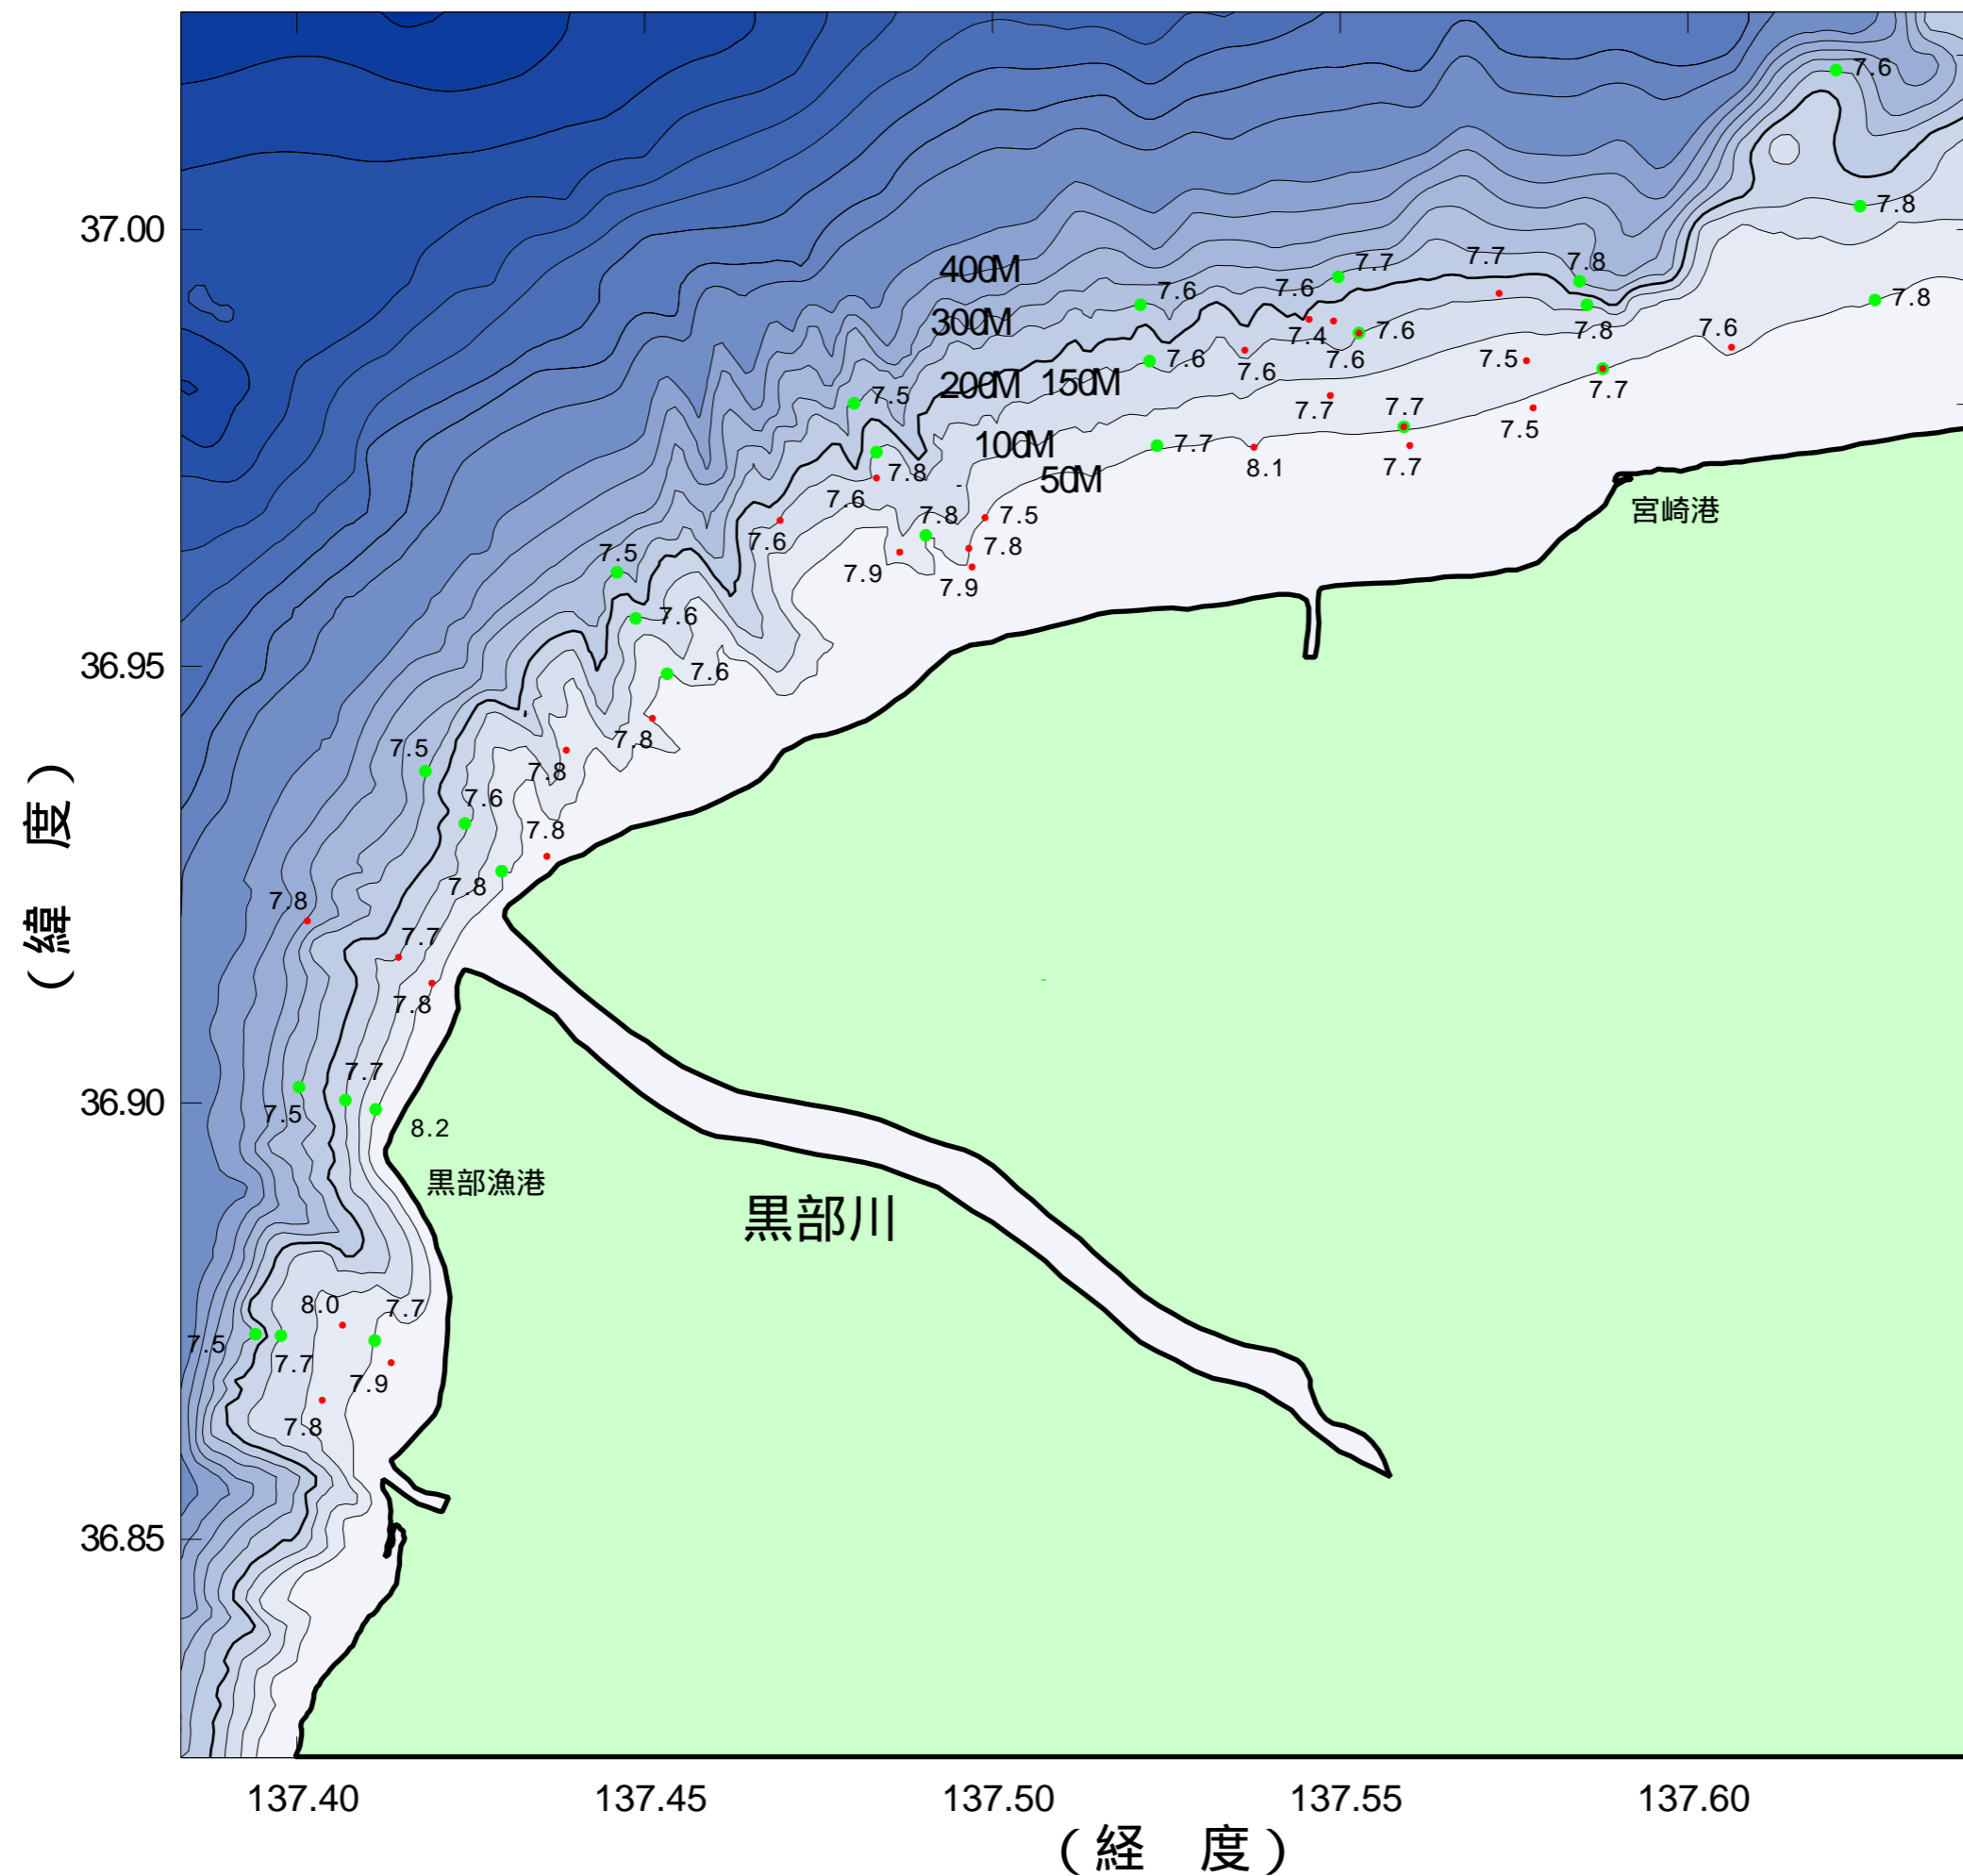

- 海域底質調査地点
- 海域底質調査地点
(漁協希望地点)

海域底質調査地点図

- 海域底質調査地点
- 海域底質調査地点
(漁協希望地点)

海域底質調査結果(ORP)

海域底質調査結果 (pH)

海域底質調査結果 (粒度分布)