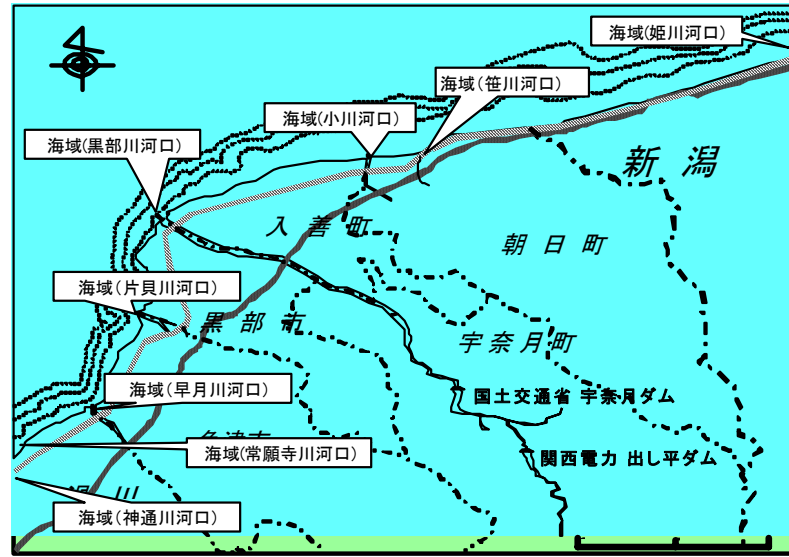

小川 06/30 13:30

笹川 06/30 13:26

黒部川近隣河川河口部の状況

H19.07.01AM (出し平ダム：水位回復中、宇奈月ダム：水位回復中)

黒部川 07/01 11:16

神通川 07/01 11:19

常願寺川 07/01 11:13

姫川 07/01 10:40