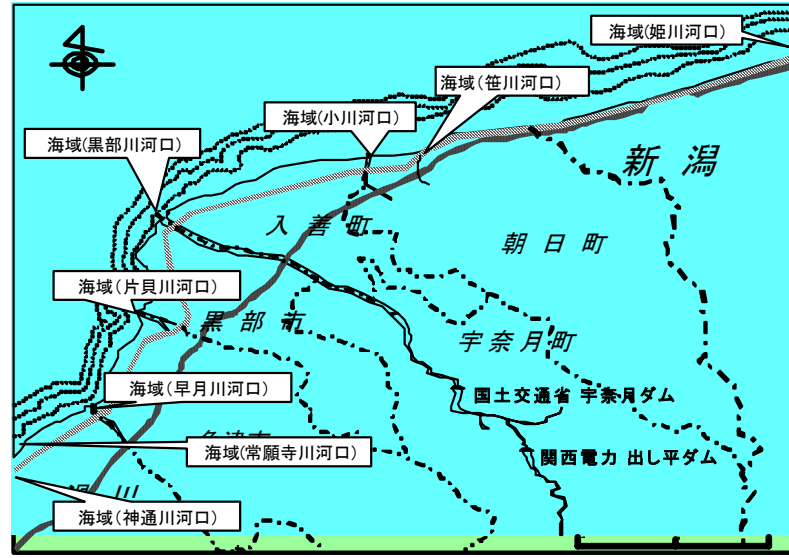

黒部川近隣河川河口部の状況

H19.06.30PM (出し平ダム：水位低下中、宇奈月ダム：水位低下中)

黒部川 06/30 12:42

神通川

常願寺川

姫川 06/30 13:14

早月川

片貝川 06/30 13:44

小川 06/30 13:30

笹川 06/30 13:26

黒部川近隣河川河口部の状況

H19.07.01AM (出し平ダム：水位回復中、宇奈月ダム：水位回復中)

黒部川 07/01 11:16

神通川 07/01 11:19

常願寺川 07/01 11:13

姫川 07/01 10:40