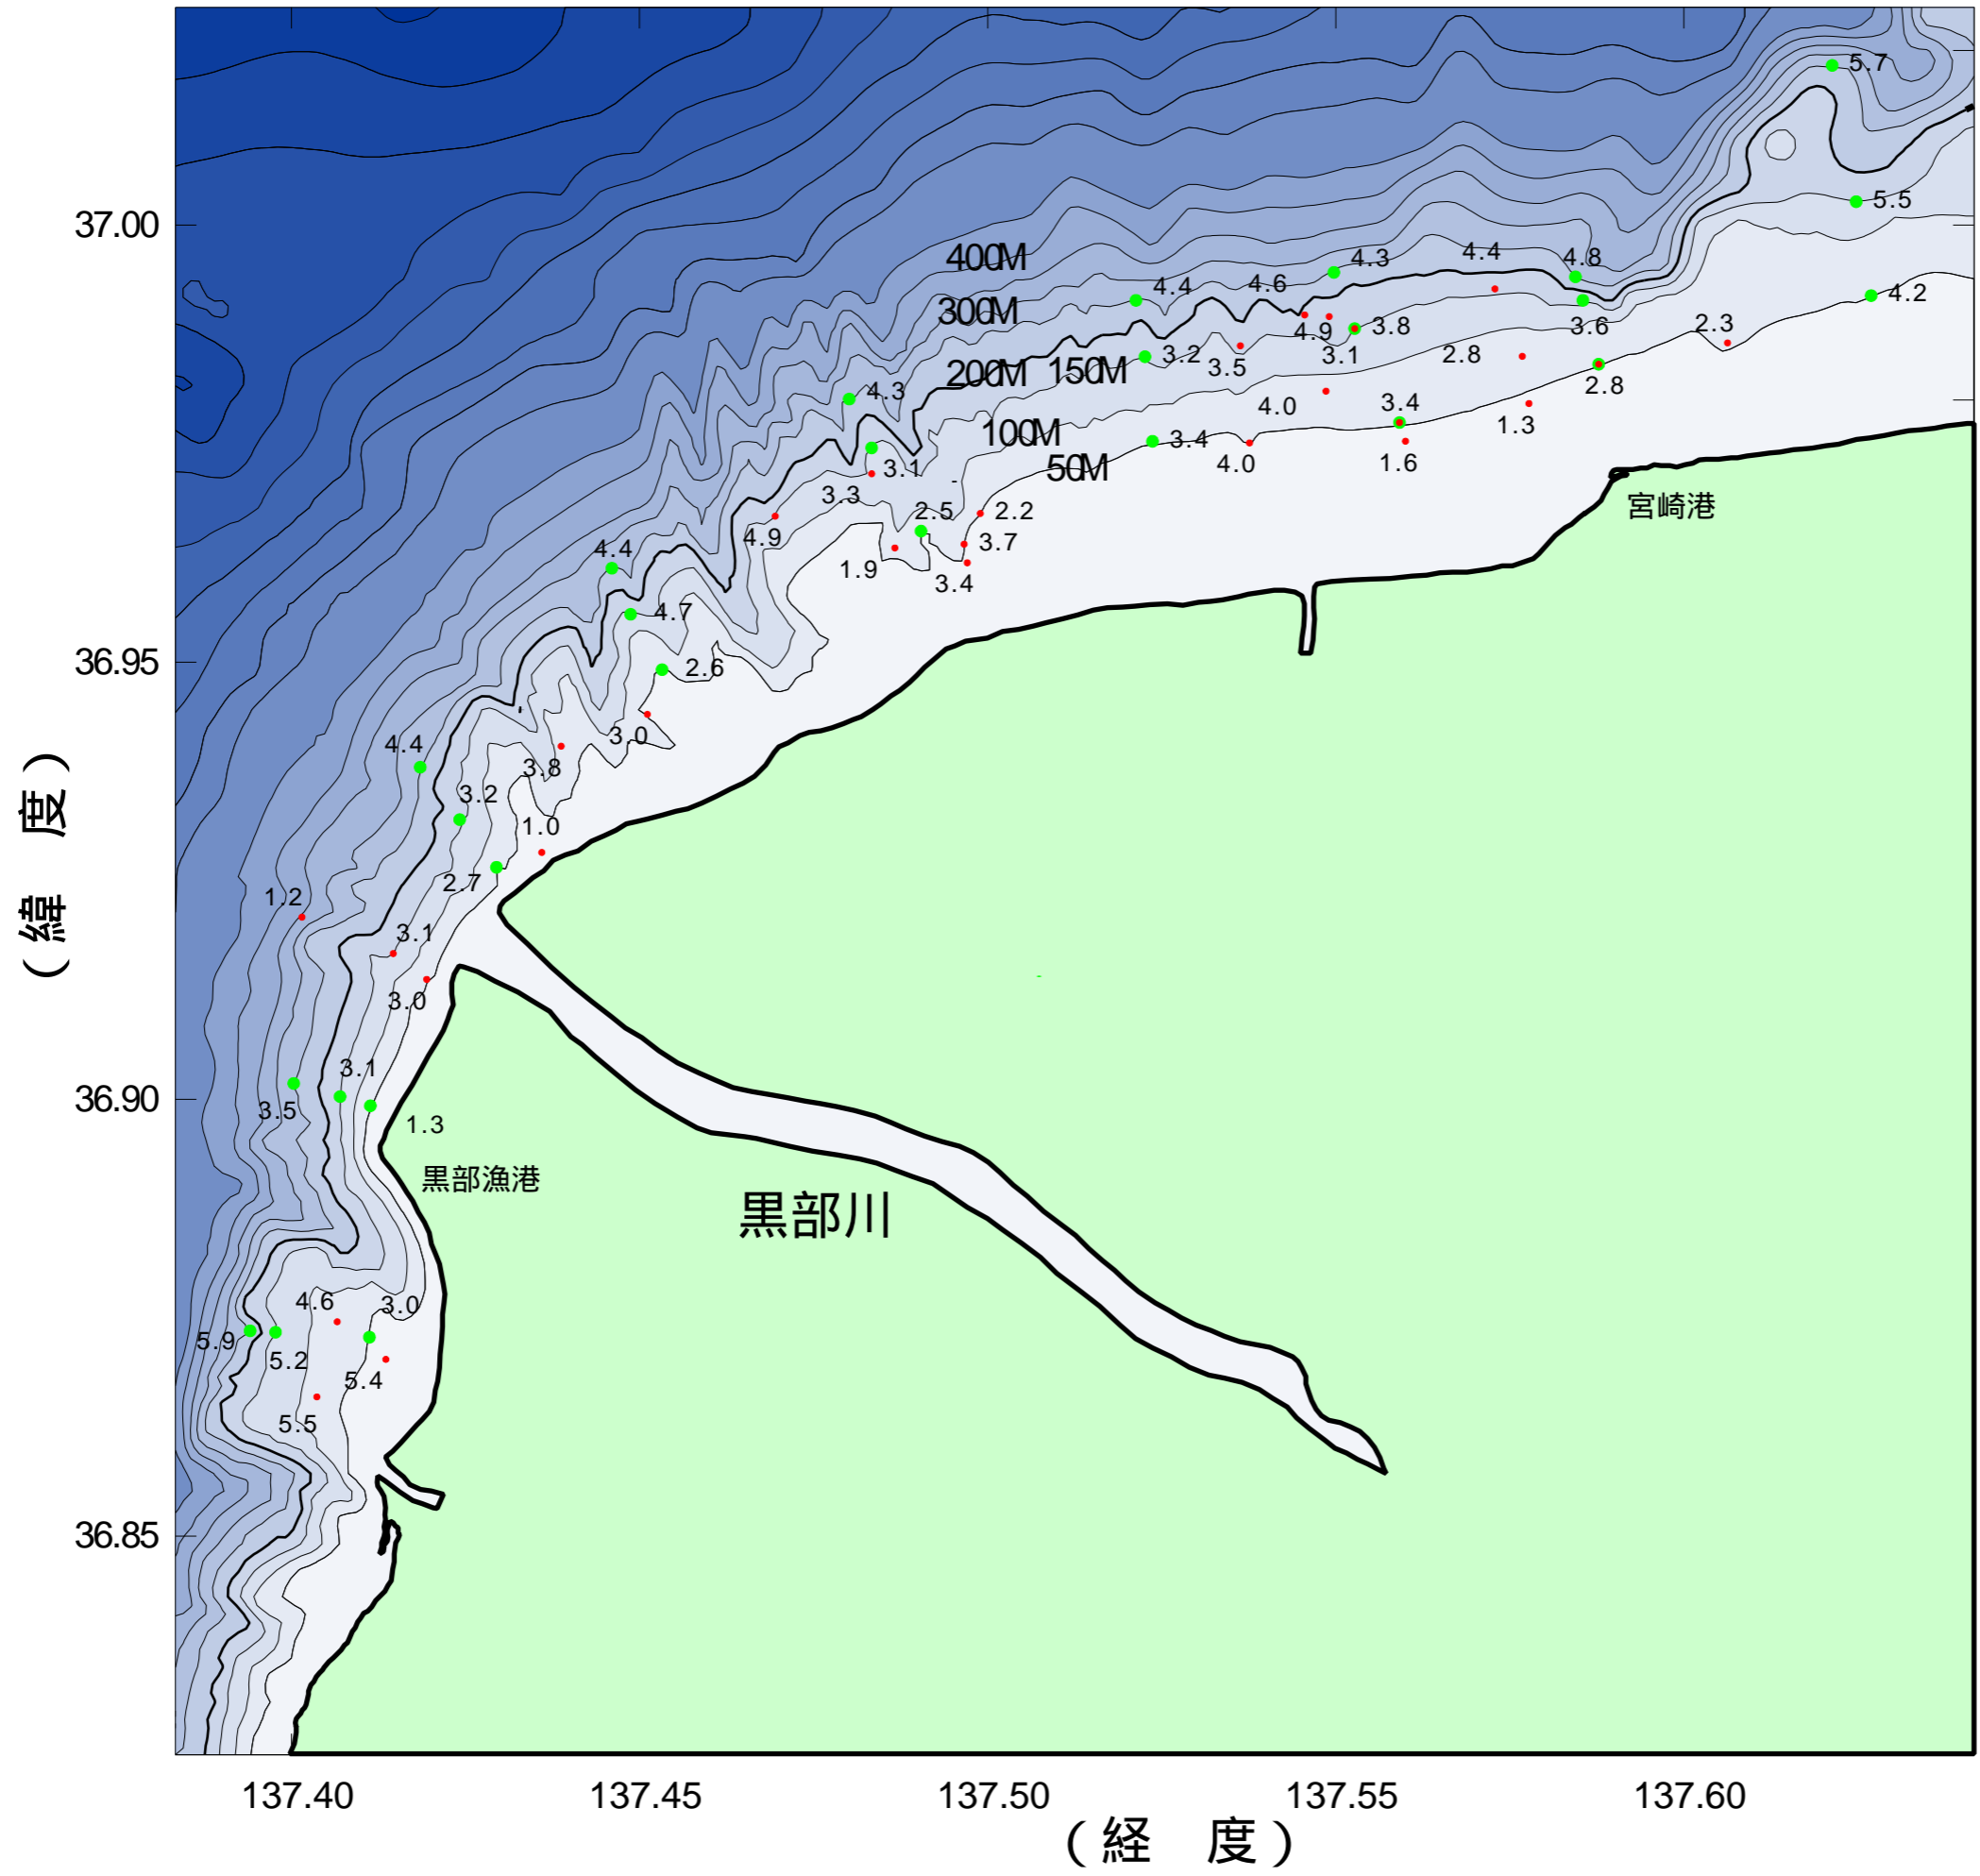

海域底質調査結果 (COD)

海域底質調査結果 (T-N)

- 海域底質調査地点
- 海域底質調査地点
(漁協希望地点)

海域底質調査結果 (T-P)

- 海域底質調査地点
- 海域底質調査地点
(漁協希望地点)

海域底質調査結果 (I. L.)