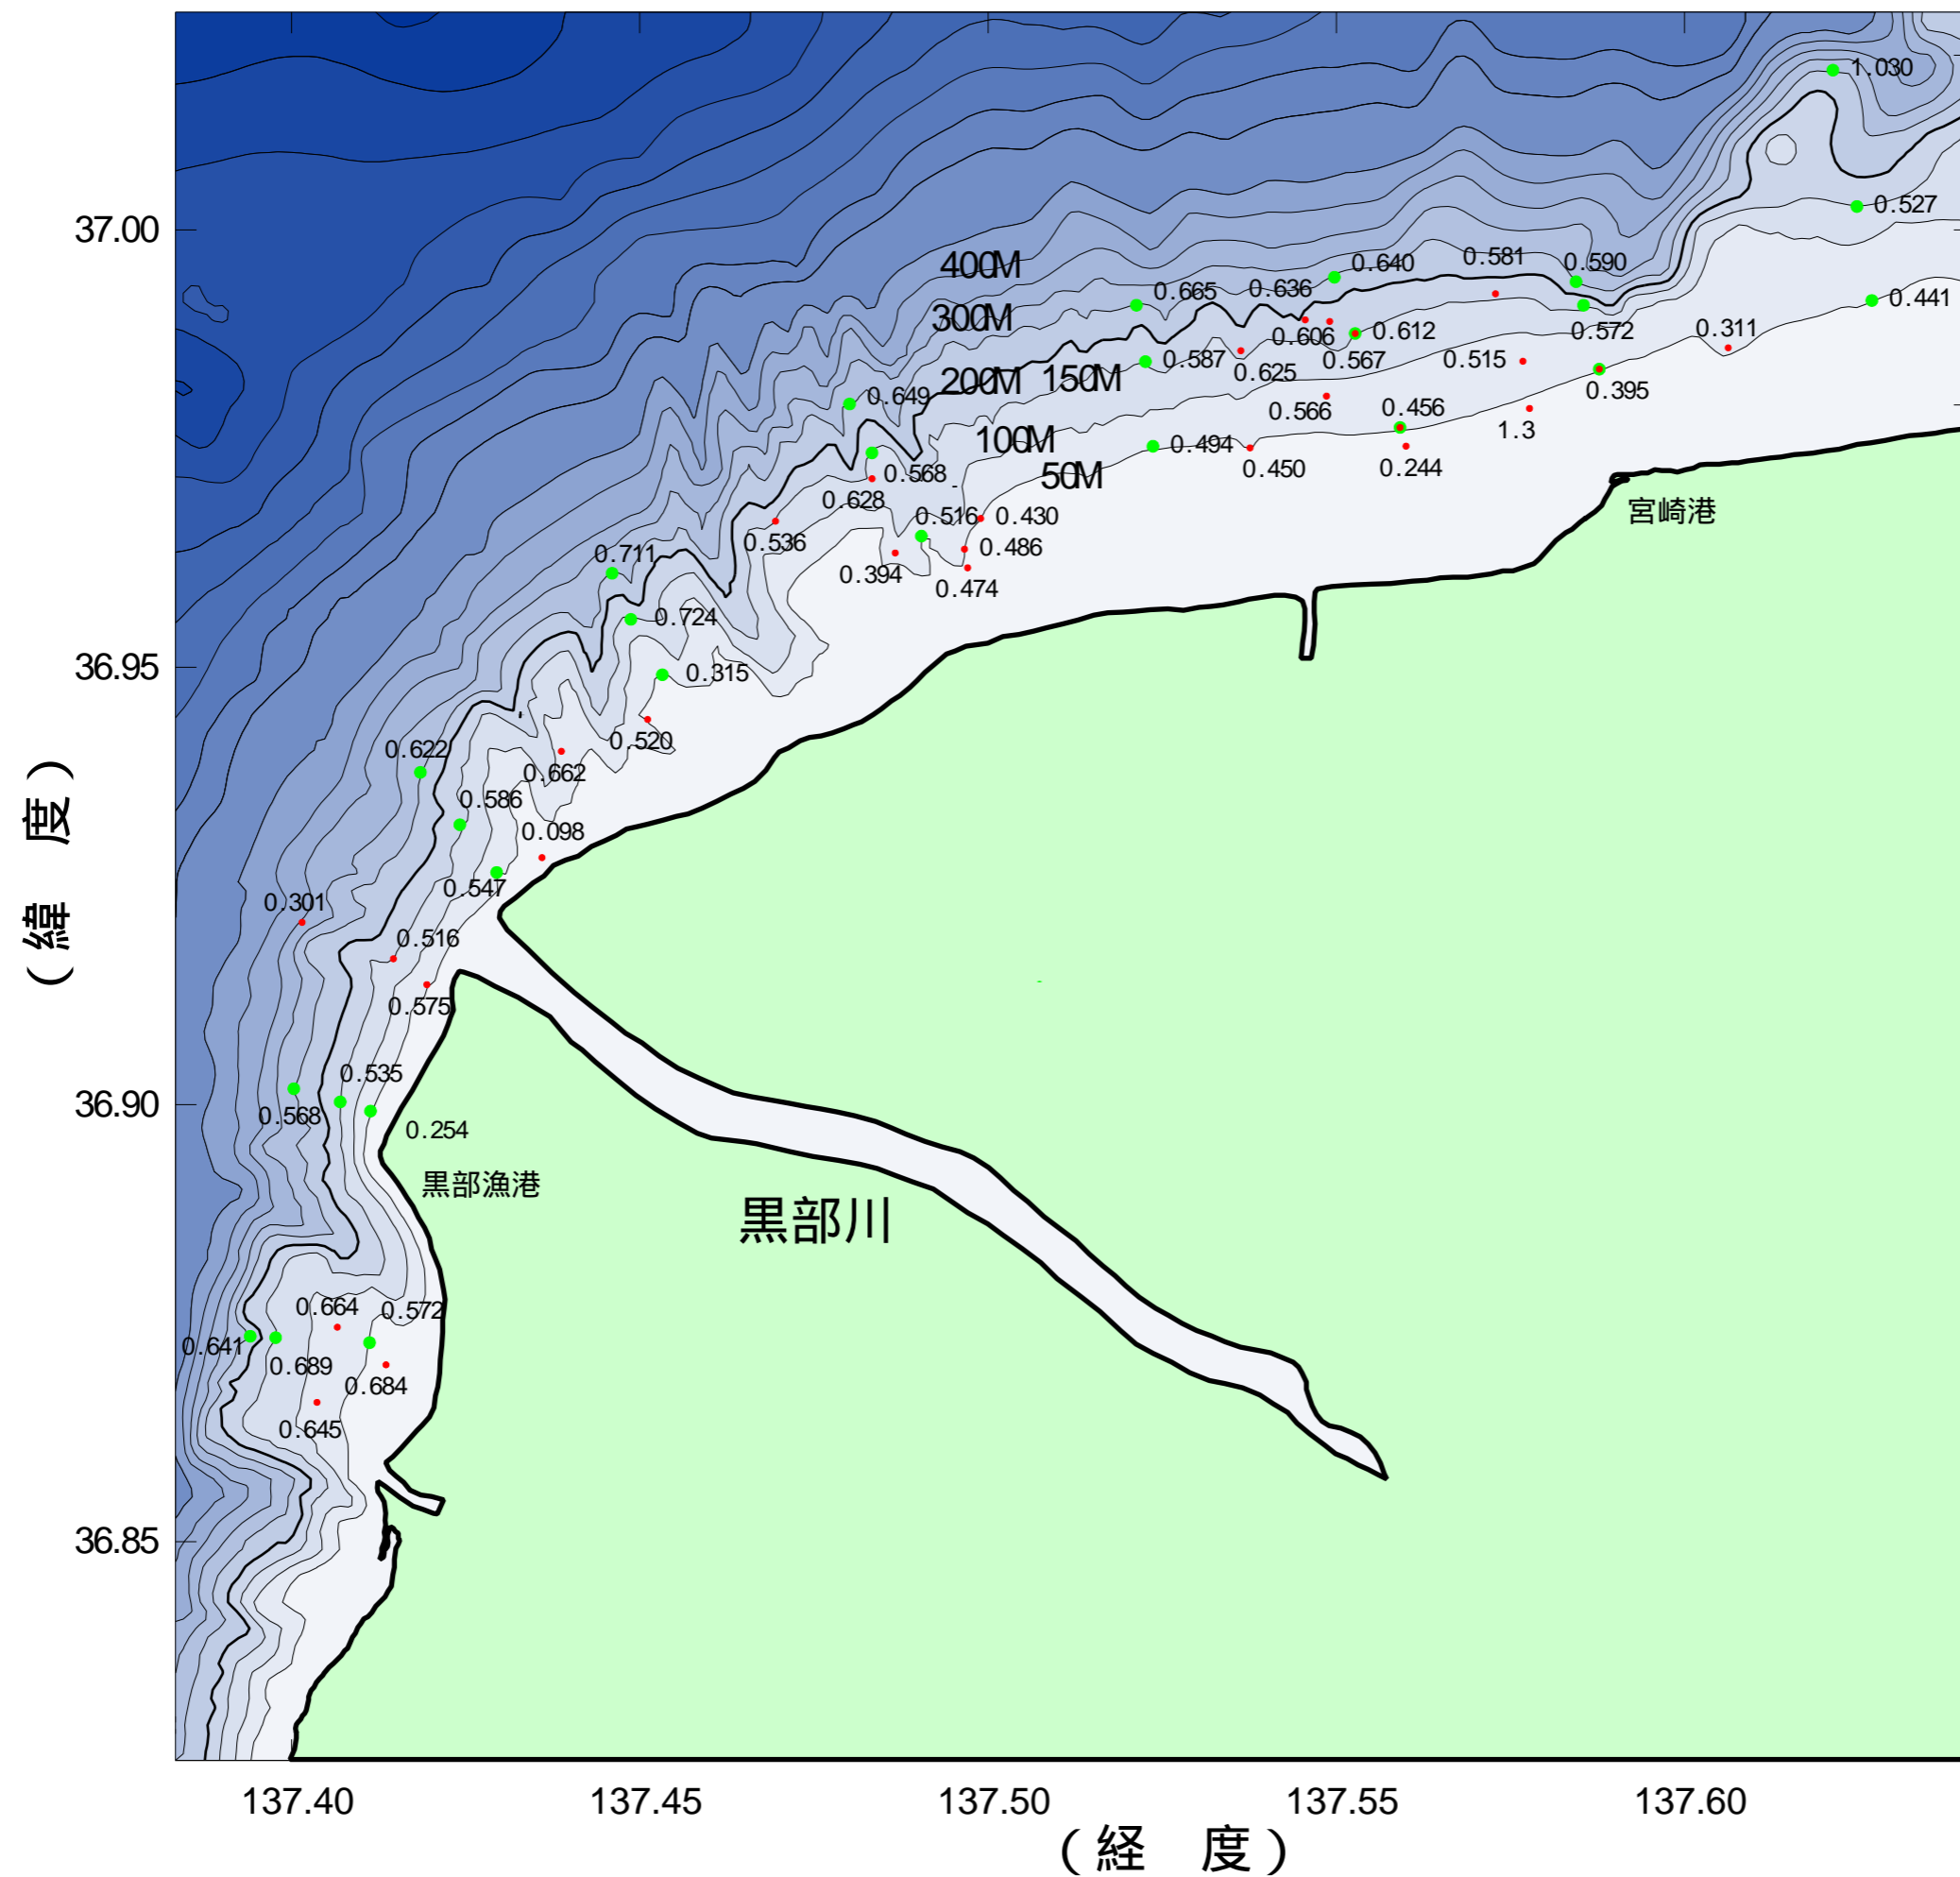

海域底質調査結果 (COD)

海域底質調査結果 (T-N)

- 海域底質調査地点
- 海域底質調査地点
(漁協希望地点)

海域底質調査結果 (T-P)

- 海域底質調査地点
- 海域底質調査地点
(漁協希望地点)

海域底質調査結果 (I. L.)