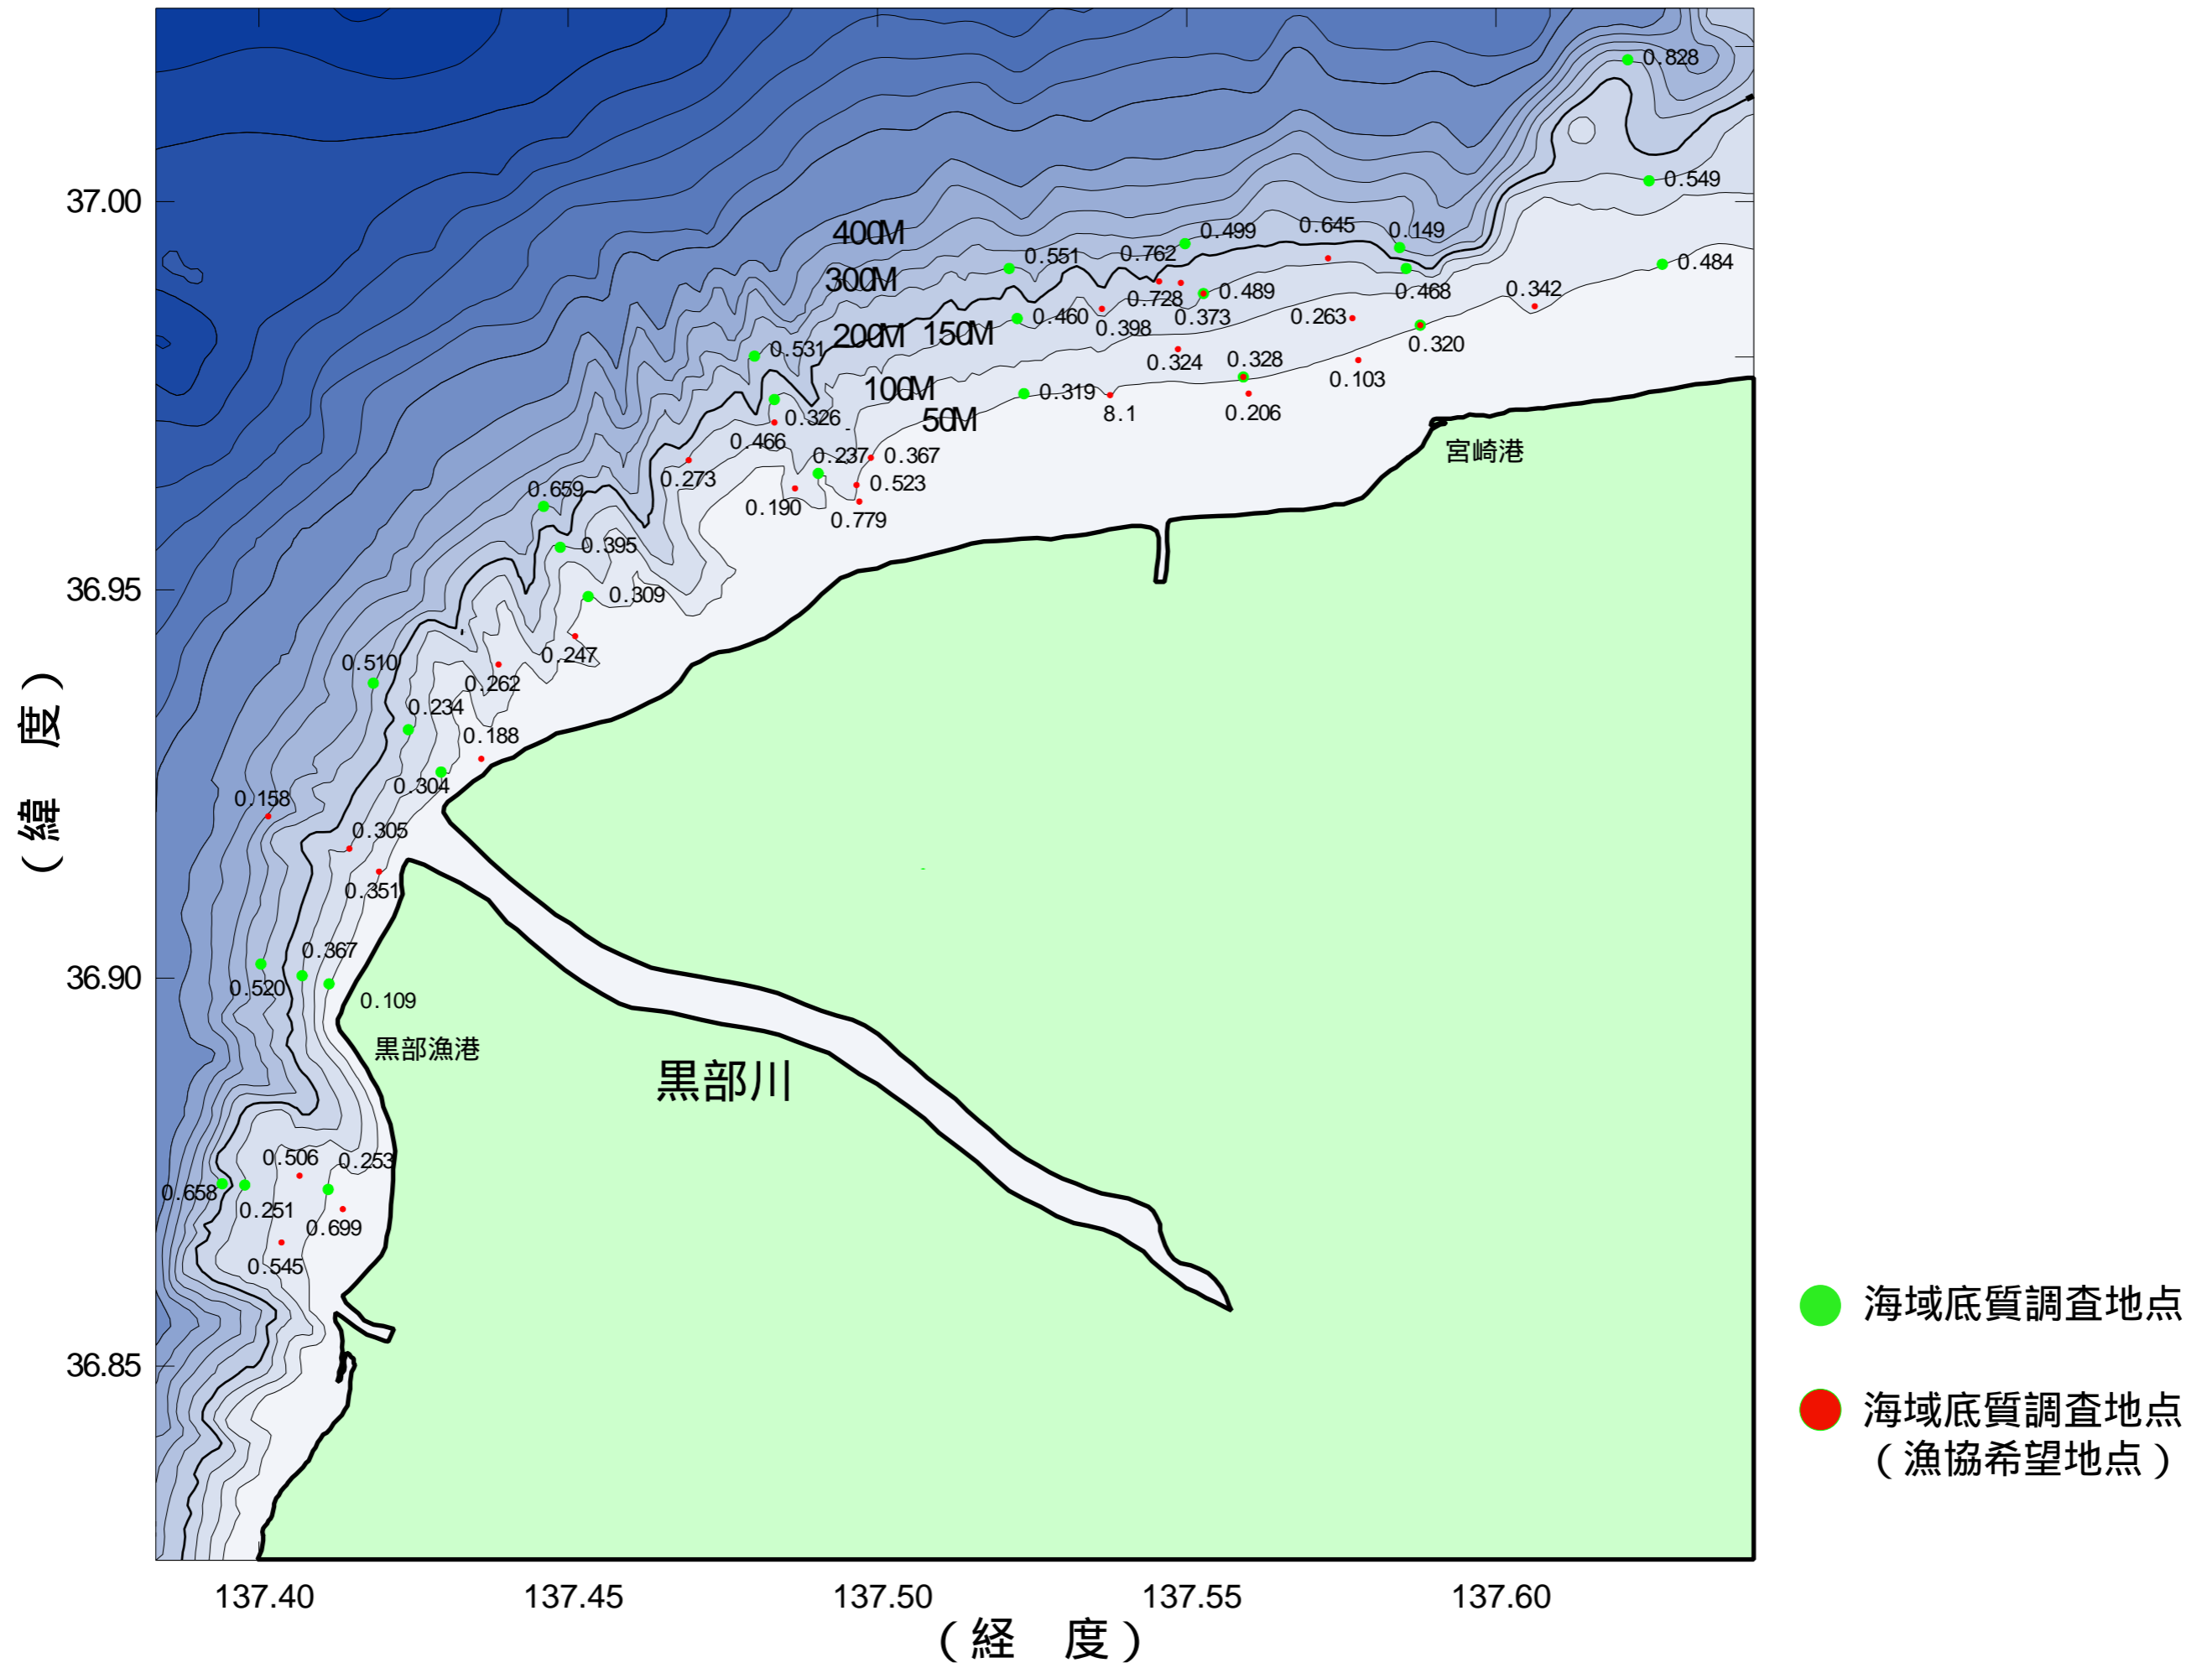

海域底質調査結果 (COD)

海域底質調査結果 (T-N)

- 海域底質調査地点
- 海域底質調査地点
(漁協希望地点)

海域底質調査結果 (T-P)

- 海域底質調査地点
- 海域底質調査地点
(漁協希望地点)

海域底質調査結果 (I. L.)