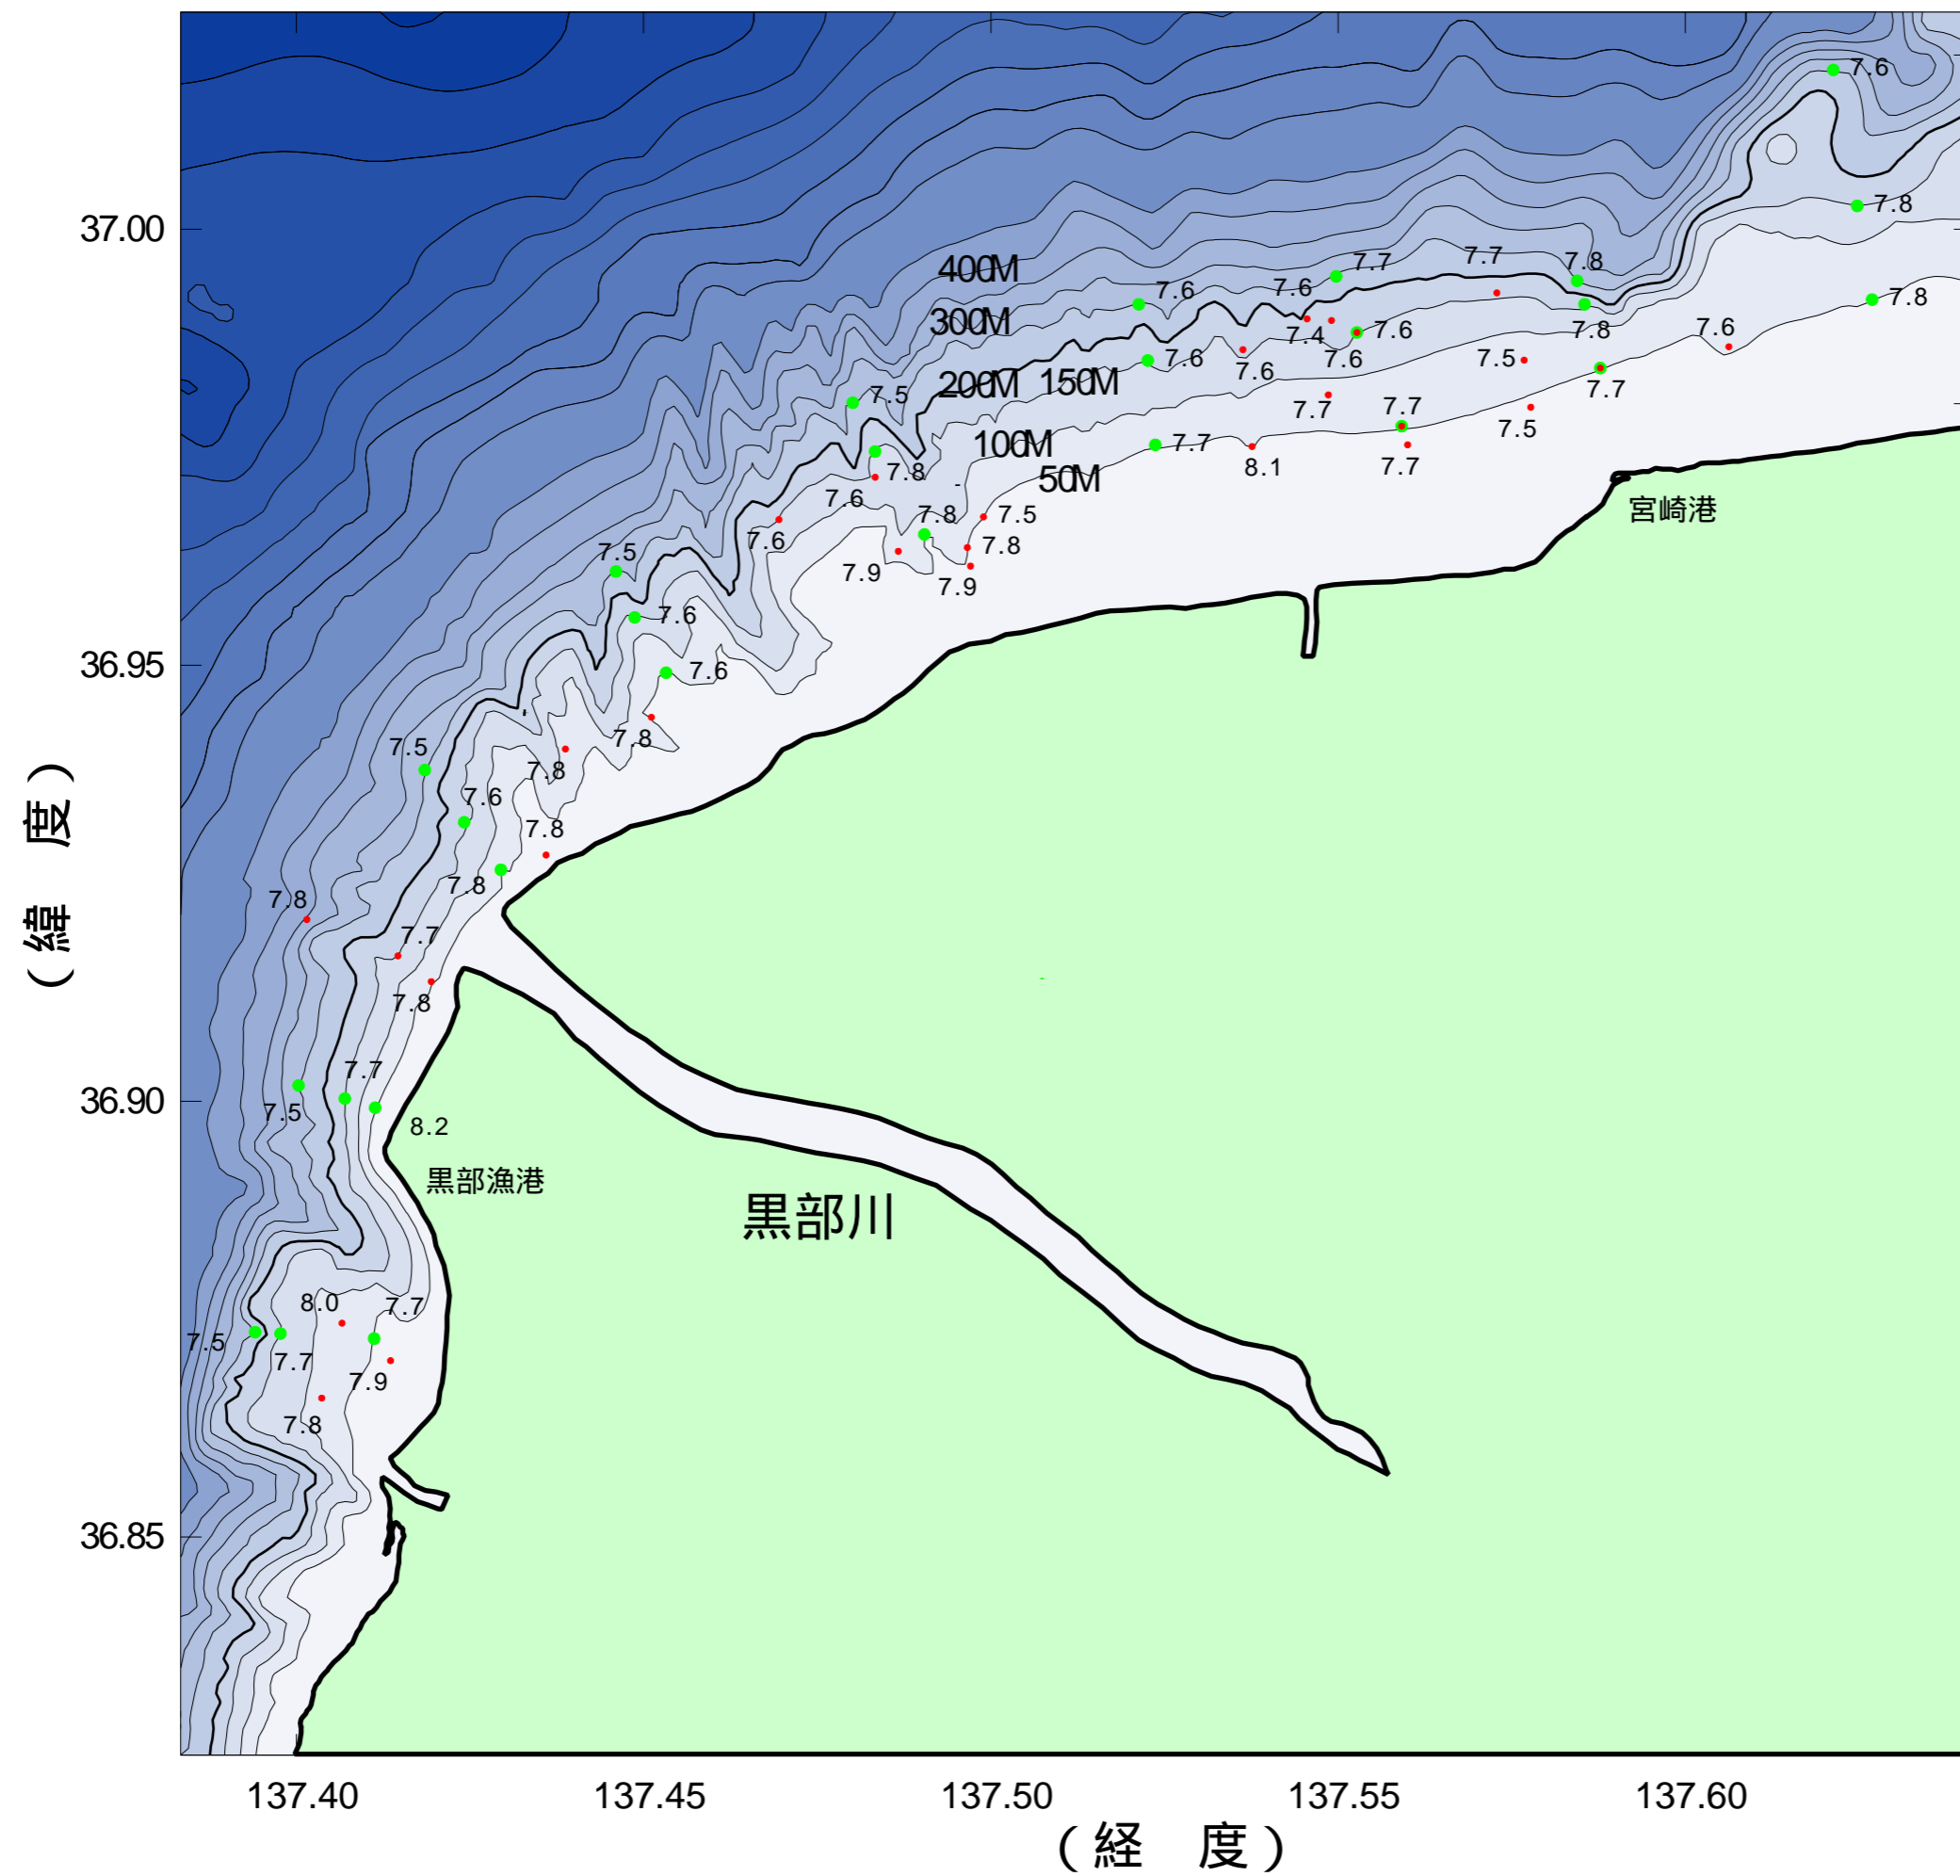

- 海域底質調査地点
- 海域底質調査地点
(漁協希望地点)

海域底質調査地点図

海域底質調査結果(ORP)

海域底質調査結果 (pH)

海域底質調査結果 (粒度分布)