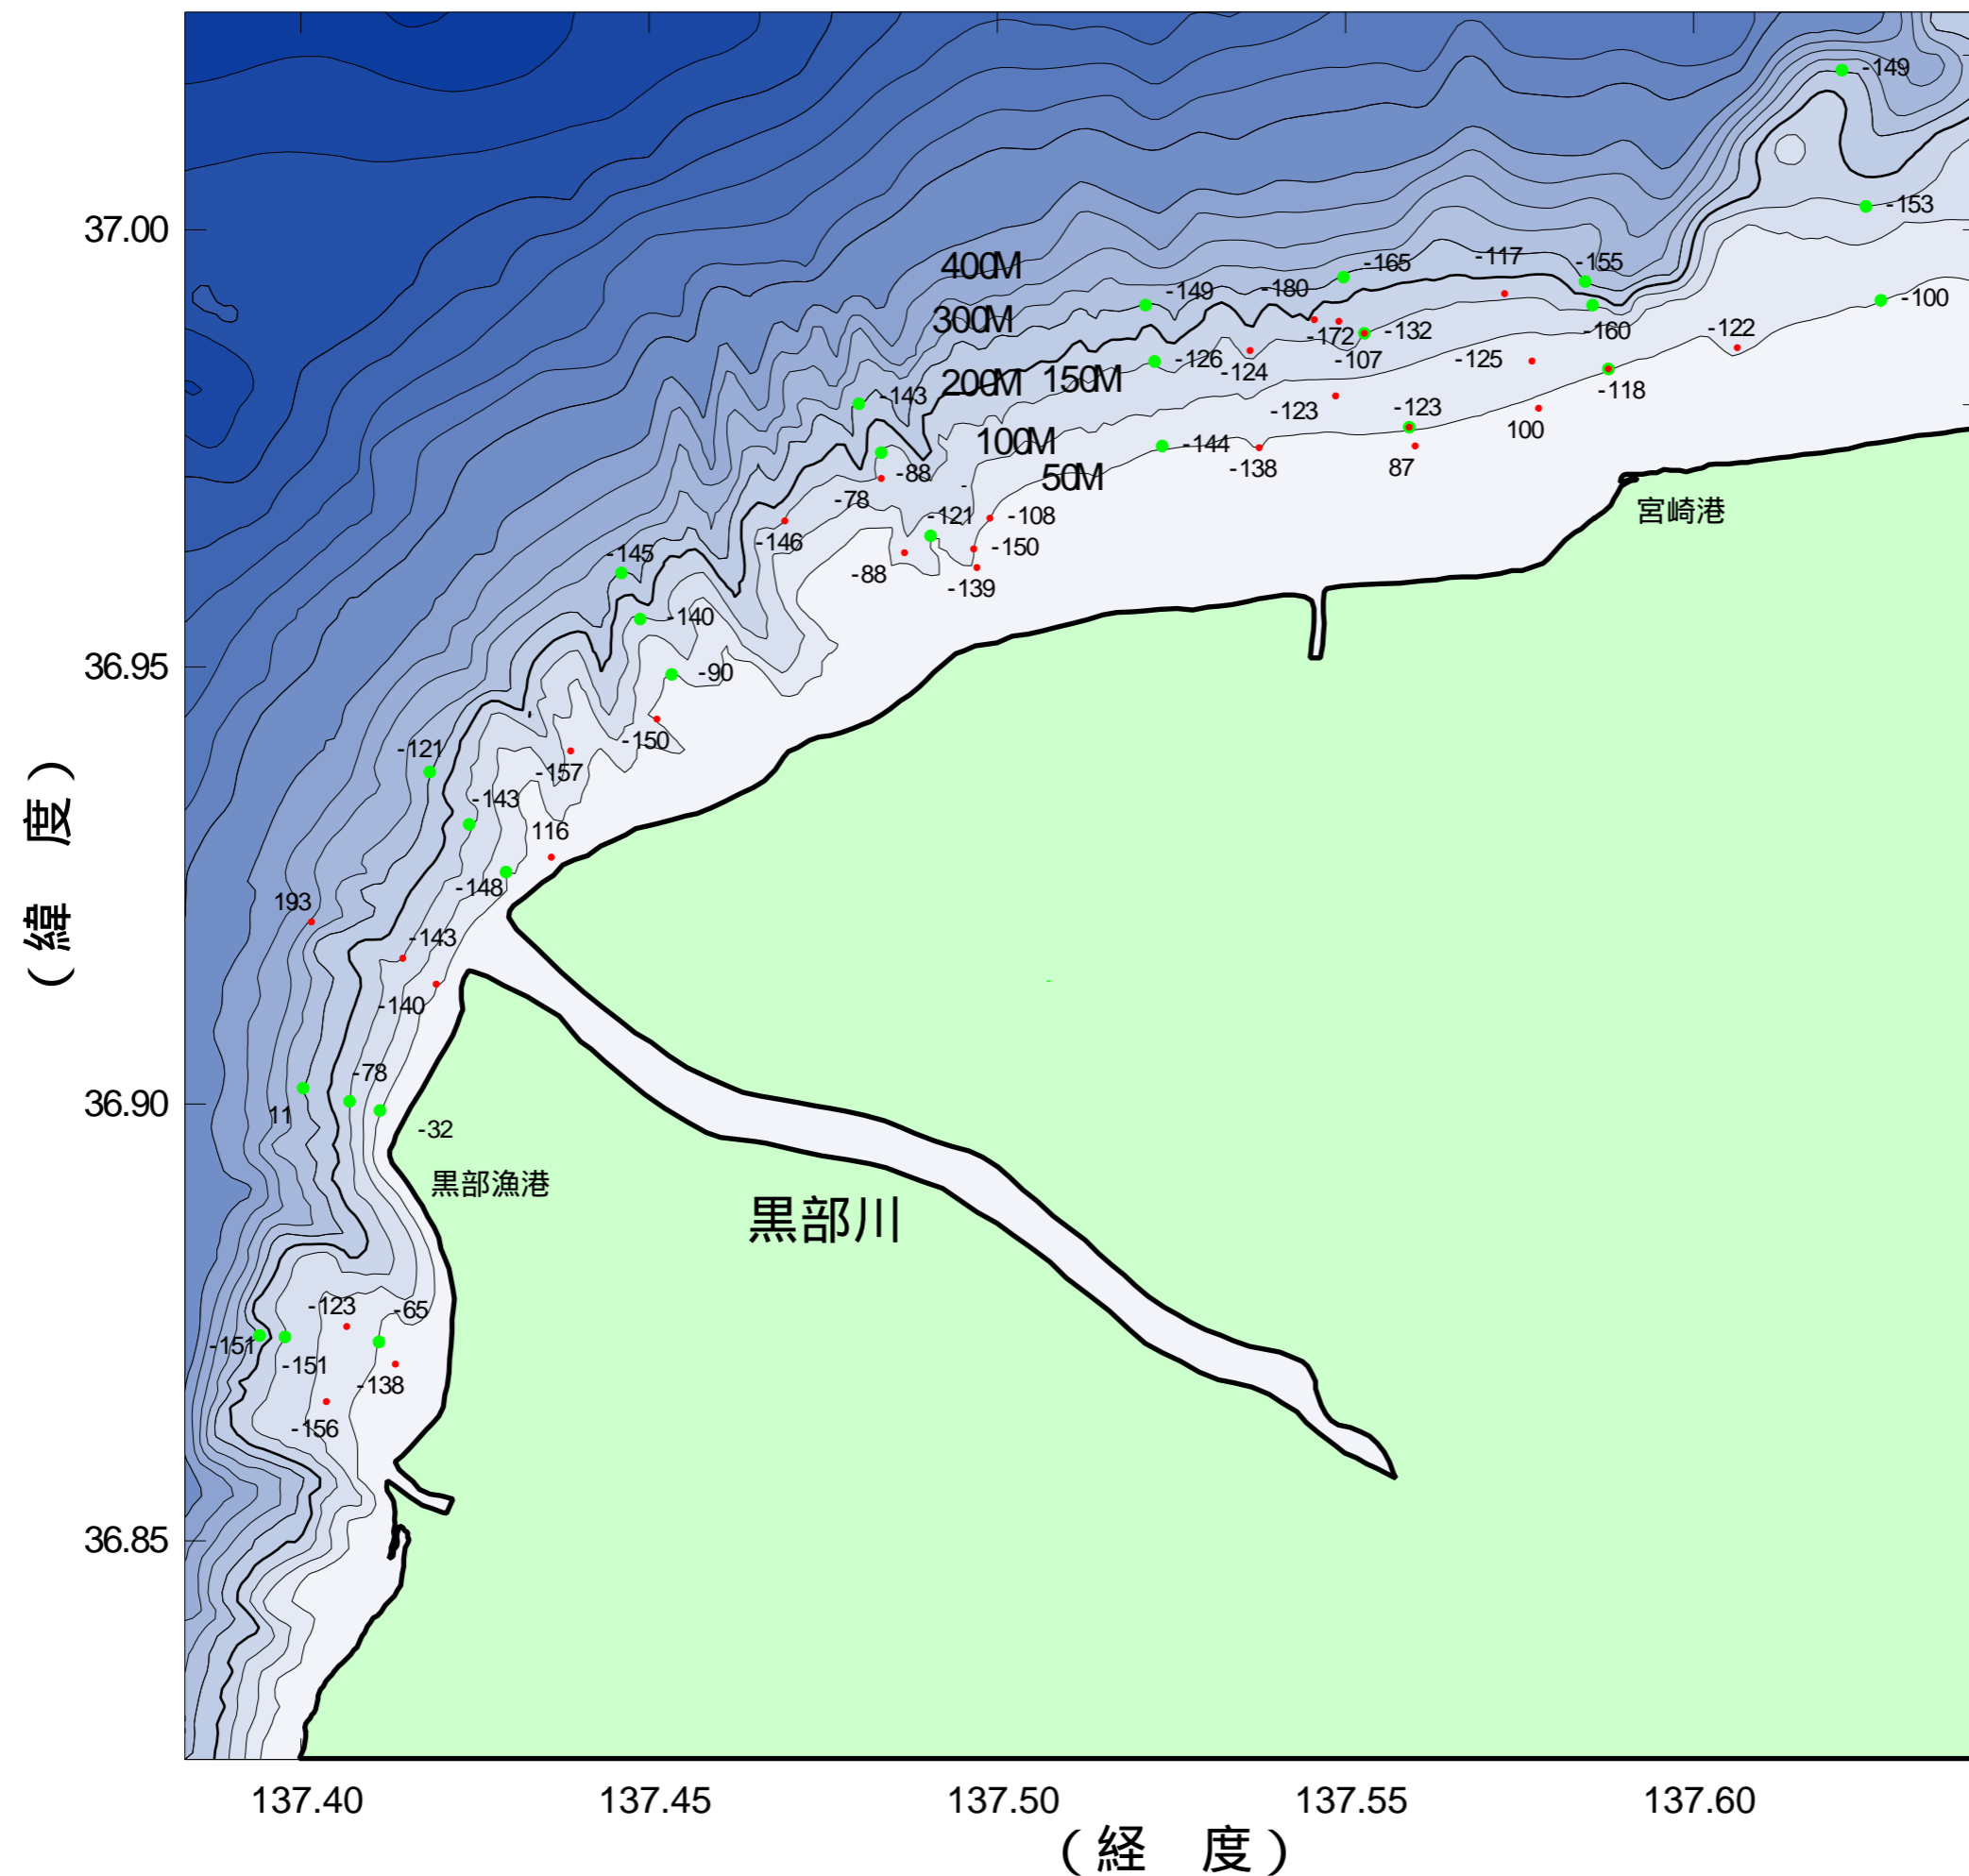

- 海域底質調査地点
- 海域底質調査地点
(漁協希望地点)

海域底質調査地点図

海域底質調査結果(ORP)

海域底質調査結果 (pH)

海域底質調査結果 (粒度分布)