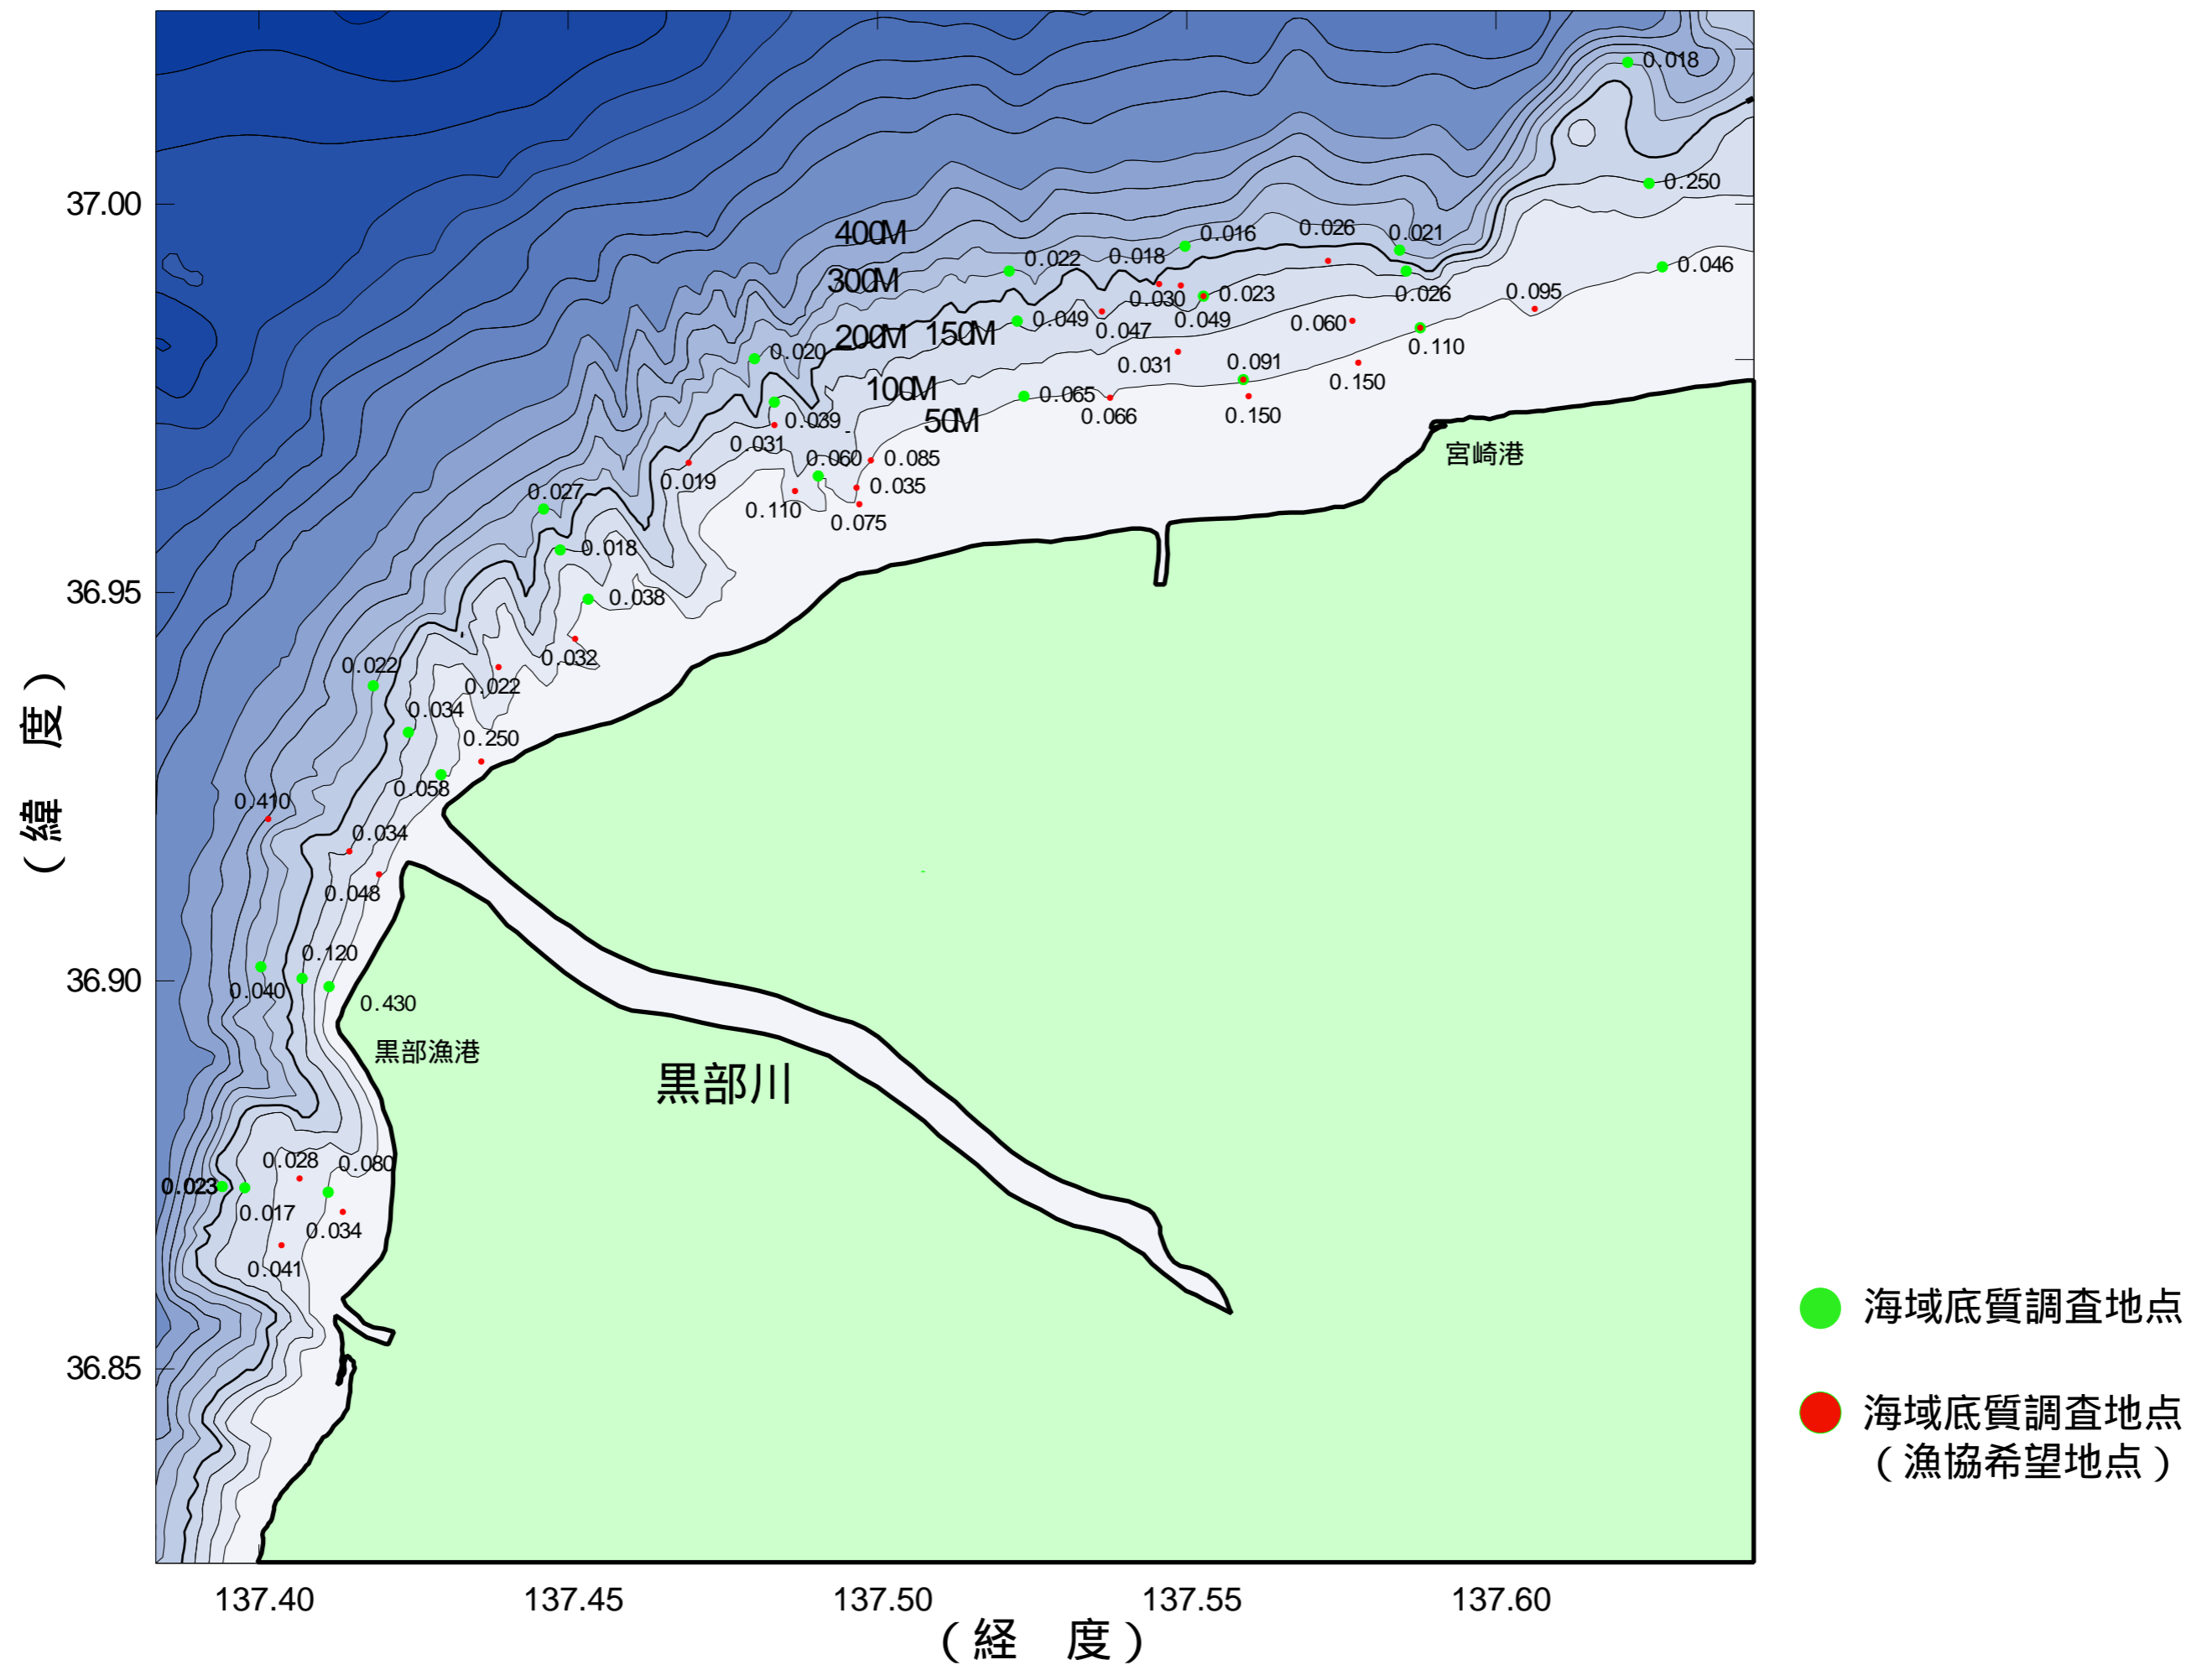

- 海域底質調査地点
- 海域底質調査地点
(漁協希望地点)

海域底質調査地点図

海域底質調査結果(ORP)

海域底質調査結果 (pH)

海域底質調査結果 (粒度分布)