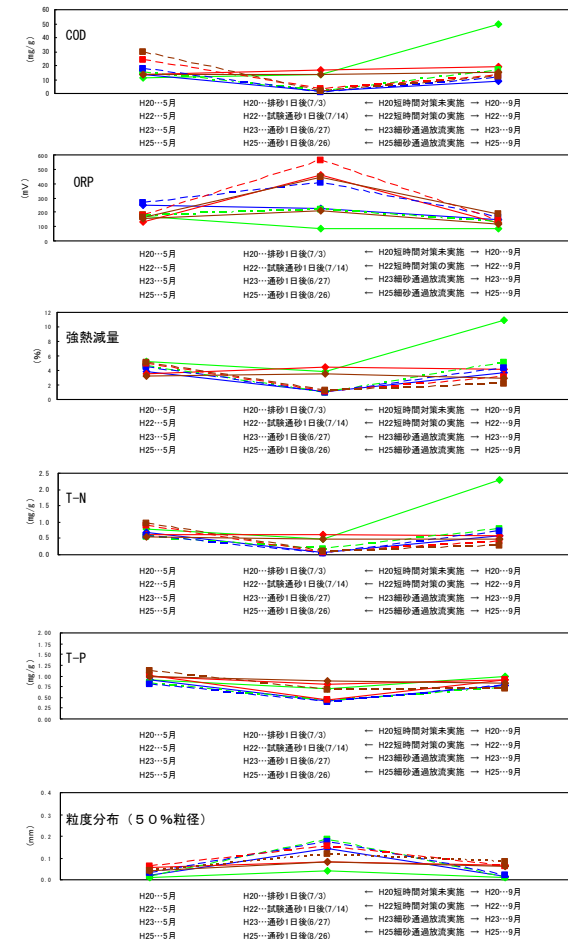

1. 調査時期

2. ダム湛水池の底質調査結果

出し平ダム

出し平ダム

宇奈月ダム

宇奈月ダム