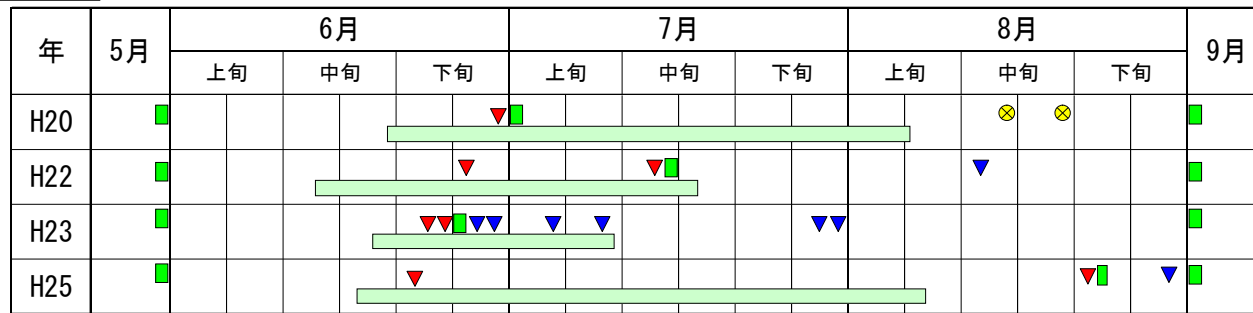

1. 調査時期

2. ダム湛水池の底質調査結果

出し平ダム

出し平ダム

宇奈月ダム

宇奈月ダム