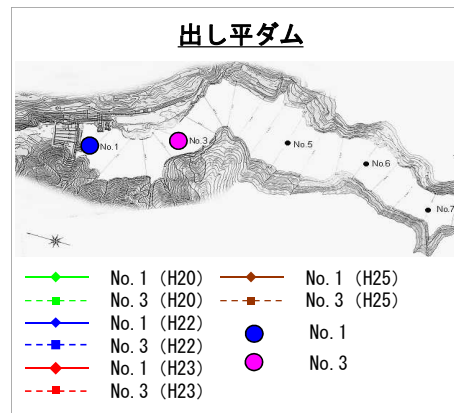

1. 調査時期

2. ダム湛水池の底質調査結果

出し平ダム

出し平ダム

宇奈月ダム

宇奈月ダム