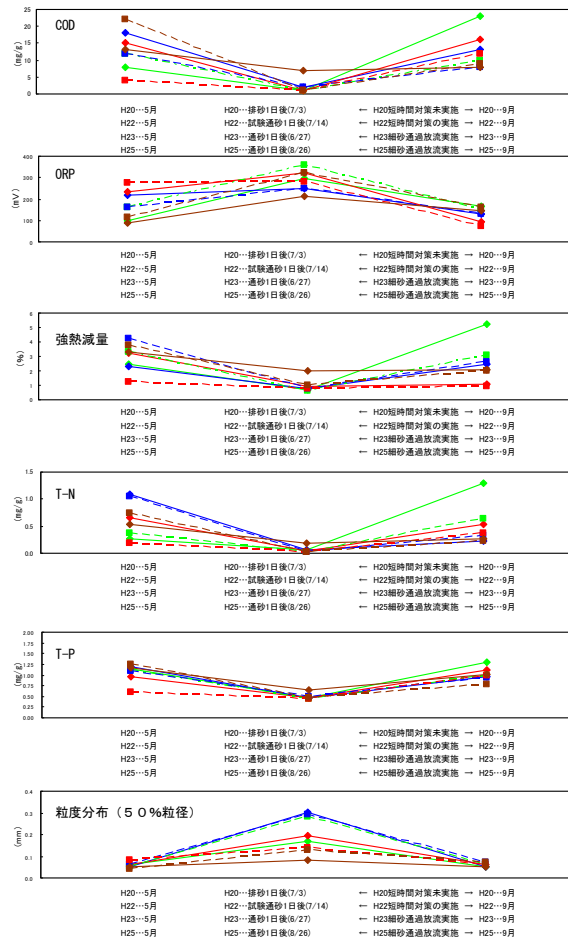

1. 調査時期

2. ダム湛水池の底質調査結果

出し平ダム

出し平ダム

宇奈月ダム

宇奈月ダム