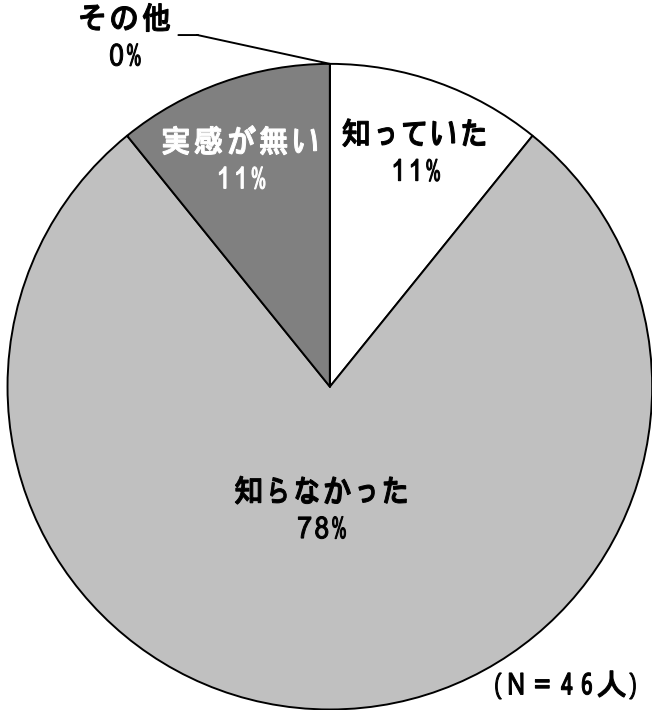

13. 交通死亡事故の56%が自宅から0～500mの範囲で起きていることをご存じですか？

選択肢 知っていた 知らなかった 実感が無い その他

「知らなかった」が78%と大半を占めた。

	森本地区	鳴和地区	城下町地区						地区不明者	合計
			味噌蔵町小	中央小	明成小	材木町小	馬場小	小将町		
知っていた	3	0	0	0	1	1	0	0	0	5
知らなかった	2	7	6	5	5	2	5	4	0	36
実感が無い	1	0	1	1	0	1	0	0	1	5
その他・未記入	0	0	0	0	0	0	0	0	0	0

(人)

続く →

ご意見(選択回答別)

▶ 「知っていた」と回答した方のご意見

女性	回答:知っていた
町内で3人の男児と老人が自宅から出た所で事故に合っています。	

▶ 「知らなかった」と回答した方のご意見

女性	回答:知らなかった
近くで事故が起きることは知っていたが、56%と聞きびっくり。	

まとめ

・交通事故の56%が自宅から0~500mの範囲で起きていることを「知らなかった」が78%を占め、ほとんど一般に認知されていないことがわかった。

・住民に広報し、交通安全の啓発を図ることで、交通死傷事故は確実に減少すると考えられる。